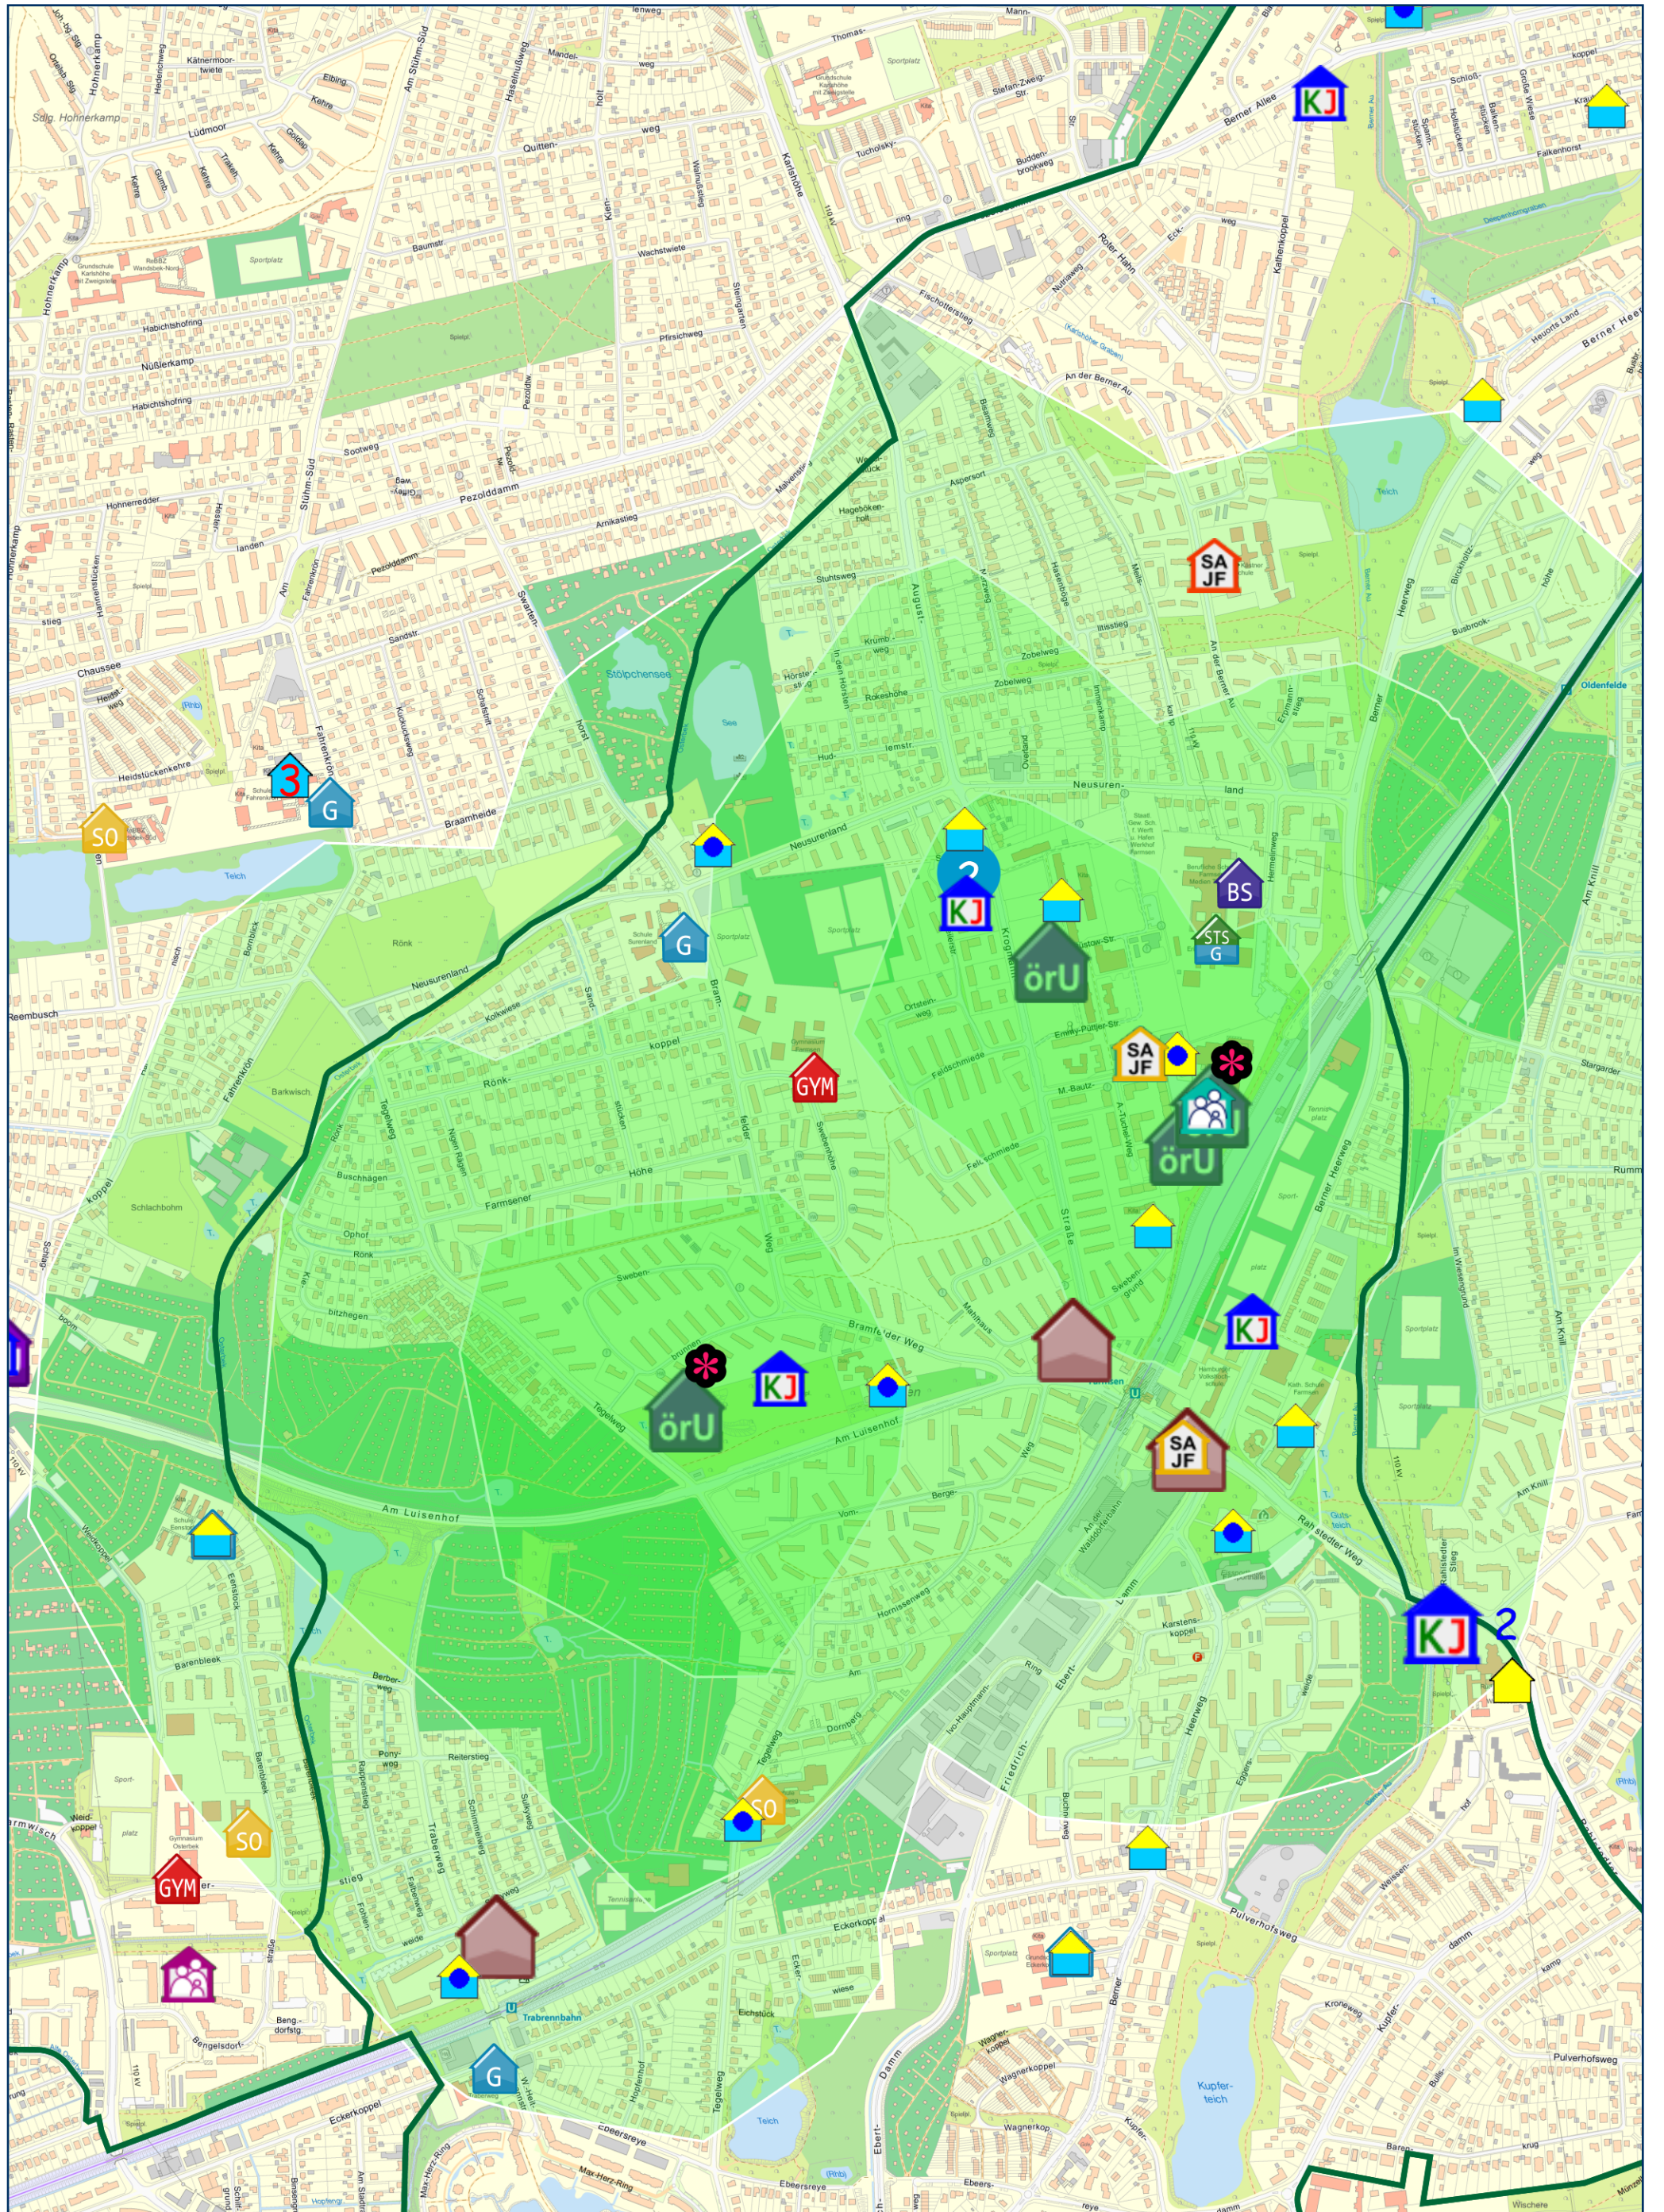

Soziale Infrastruktur im Radius von 15 Gehminuten um die öRU Farmsen

Legende

Eltern-Kind-Zentrum

Familienteam

Institutionelle Erziehungsberatung

Kinder-Familienzentrum

Berufliche Unterstützung

Frühe Hilfen

Schulbezogene Angebote

Angebote und Nutzung der Offenen Kinder- und Jugendarbeit (OKJA)

Sozialräumliche Integrationsnetzwerke (SIN)

Kindertagesstätten

- Krippe und Elementar
- Krippe, Elementar und Eingliederungshilfe
- Krippe
- Elementar
- Elementar und Eingliederungshilfe
- Krippe, Elementar und Hort
- Krippe, Elementar und Anschlussbetreuung Vorschule
- Krippe und Eingliederungshilfe