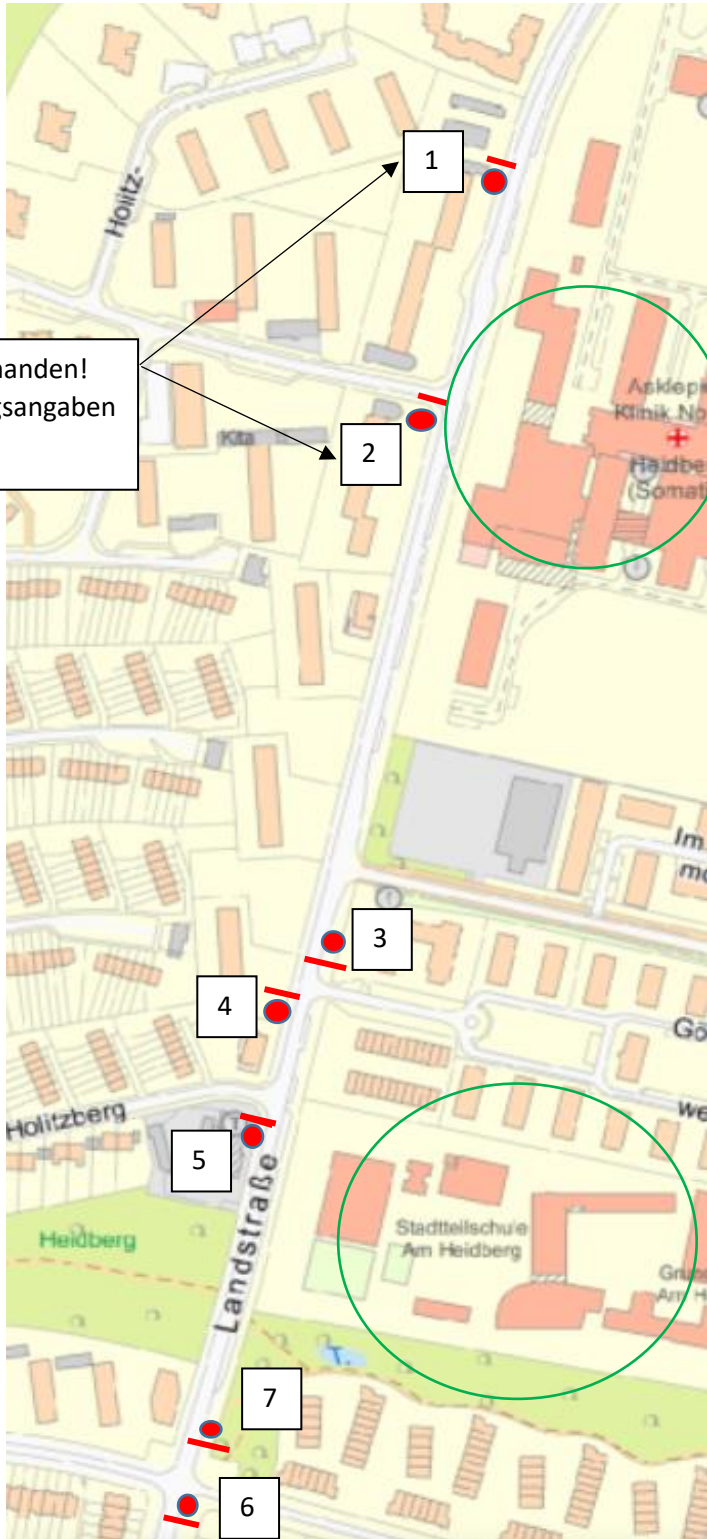

Polizeikommissariat 34
Wördenmoorweg 78
22415 Hamburg
Az: 034/8V/414841/2022

Hamburg, den 27.06.2022

Tafeln vorhanden!
Entfernungsangaben
verändern

Nr. 1
400 Meter

Nr. 2
300 Meter

Nr. 3
400 Meter

Nr. 4
300 Meter

Nr. 5
250 Meter

Nr. 6
300 Meter

Nr. 7
300 Meter