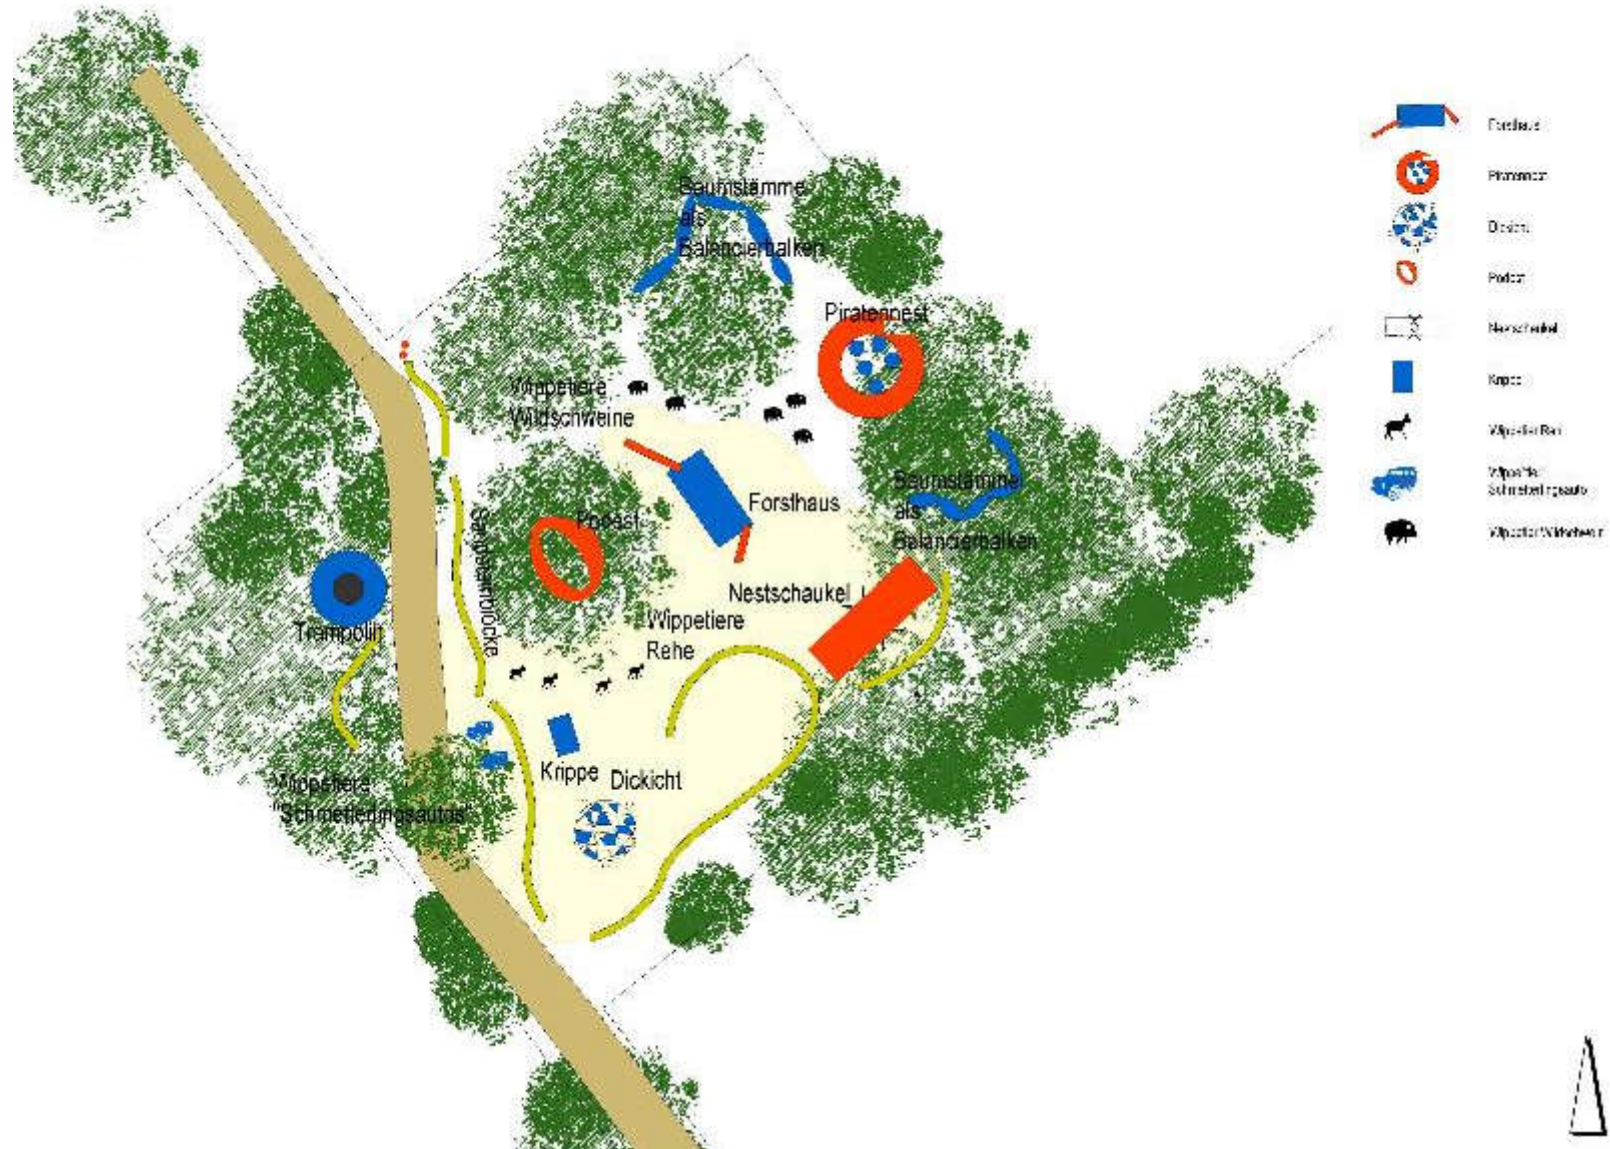

Revitalisierung Spielplatz Försterweg

VERA VOM KOTHEN