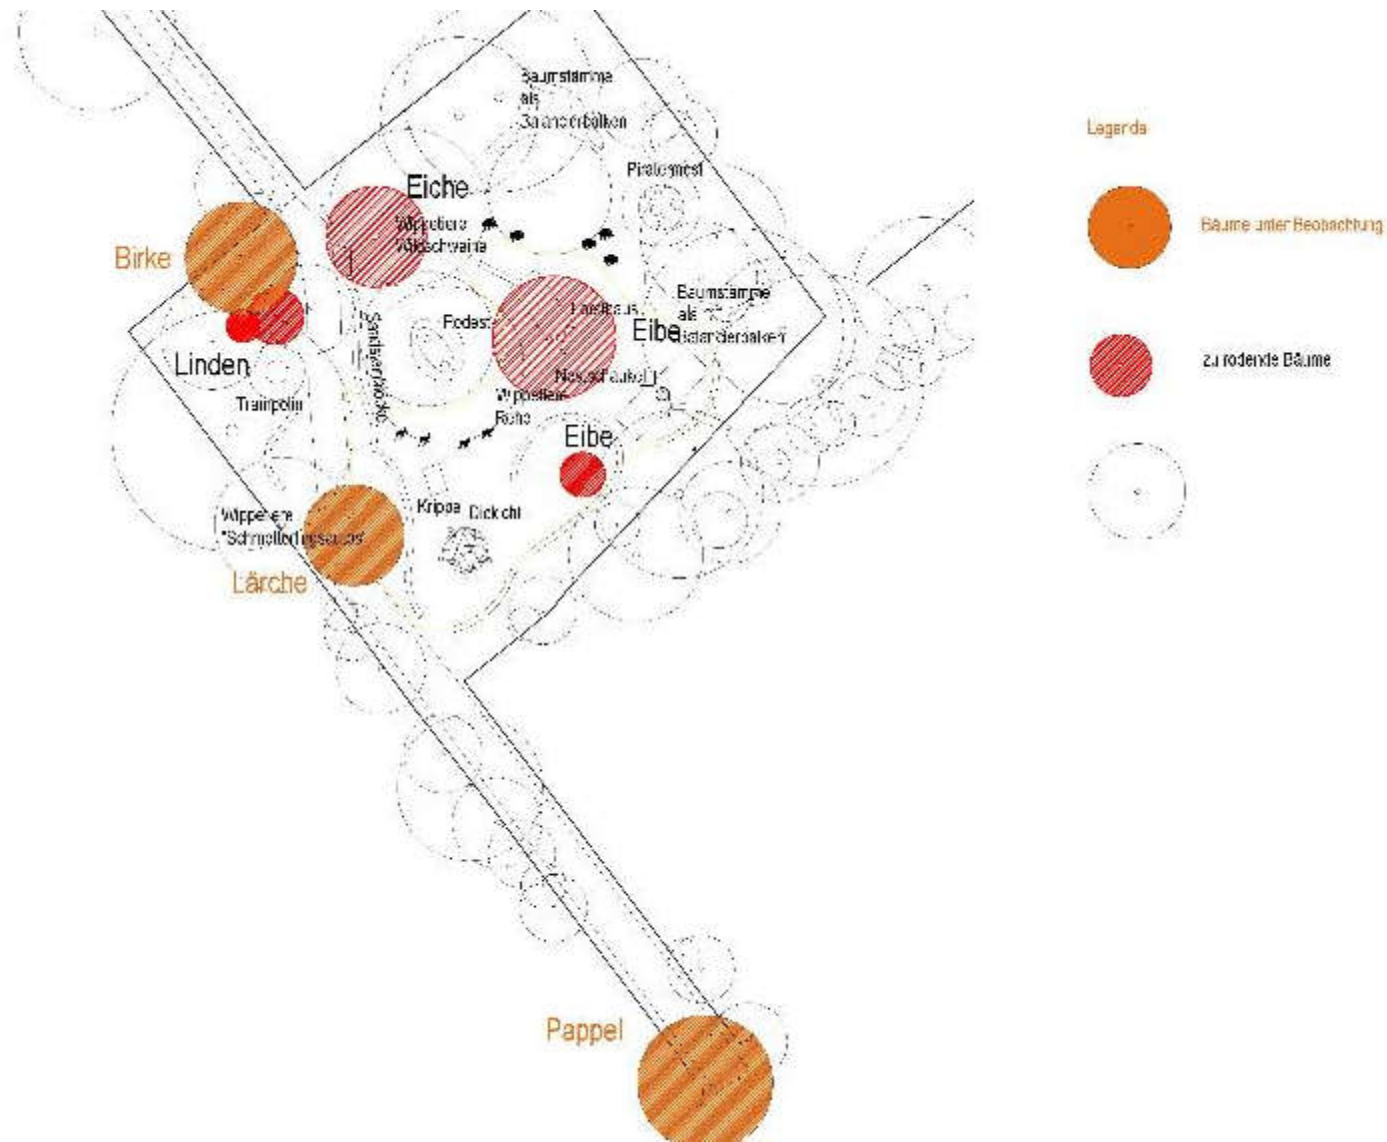

Revitalisierung Spielplatz Försterweg

Bäume – Rodungen und Bäume in Beobachtung