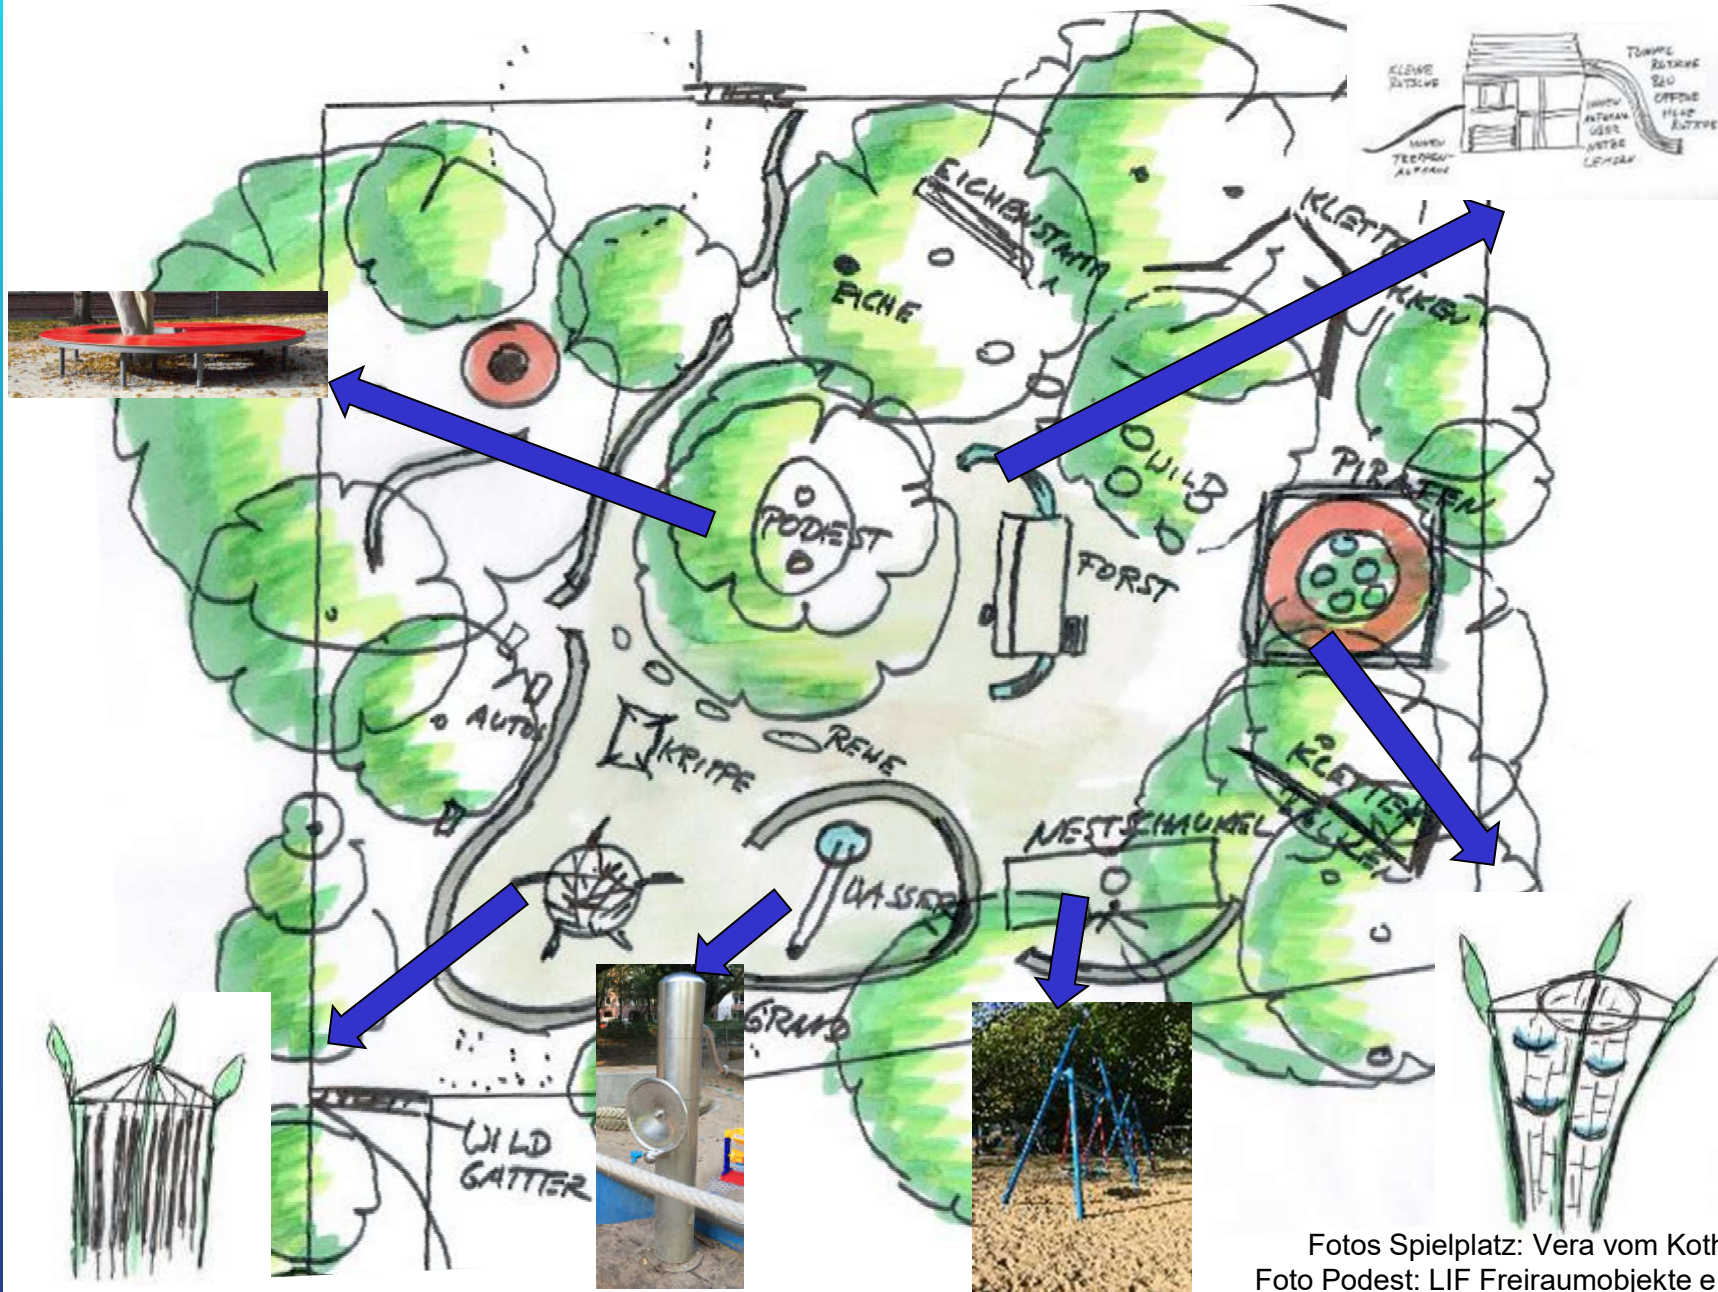

Auszug aus der Stadtgrundkarte von 1927
mit dem damals vorhandenen Forsthaus Langenfelde

(der rote Punkt markiert den Standort des jetzigen Spielplatzes)

Zur Verfügung gestellt von der BSU

Revitalisierung Spielplatz Försterweg

Fotoübersicht aktueller Zustand

VERA VOM KOTHEN

Wünsche

Revitalisierung Spielplatz Försterweg
Mülleimer / Ascher
Babyschaukel
Rutsche Nestschaukel Basketball
Wasserpumpe Trampolin
Klettergerüst mit Tunnel
Spielplatz nach außen sichtbar machen
Reifenschaukel Seilbahn Großes Zelt / Überdachung
Piratenschiff und Pferde
Autorutsche Wasserstraße
Motto Forsthaus Piratenspielplatz
Motorrad
Bäume stehen lassen - auslichten
Klettergerüst Balancieren Looping-Rutsche
Tunnelrutsche
Autorutsche
Wippetiere
Schmetterlingsauto
Mehr Sonnenlicht Kletterwand Baustelle

Revitalisierung Spielplatz Försterweg

Bäume – Rodungen und Bäume in Beobachtung

Revitalisierung Spielplatz Försterweg

VERA VOM KOTHEN

Entwurf

Revitalisierung Spielplatz Försterweg

VERA VOM KOTHEN

Fotos Spielplatz: Vera vom Kothen
Foto Podest: LIF Freiraumobjekte e. K.

Skizzen: Vera vom Kothen

Revitalisierung Spielplatz Försterweg

Piratennester

"Futterkrippe"

Spielhaus

Futterkrippe

Nestschaukel

Dickicht