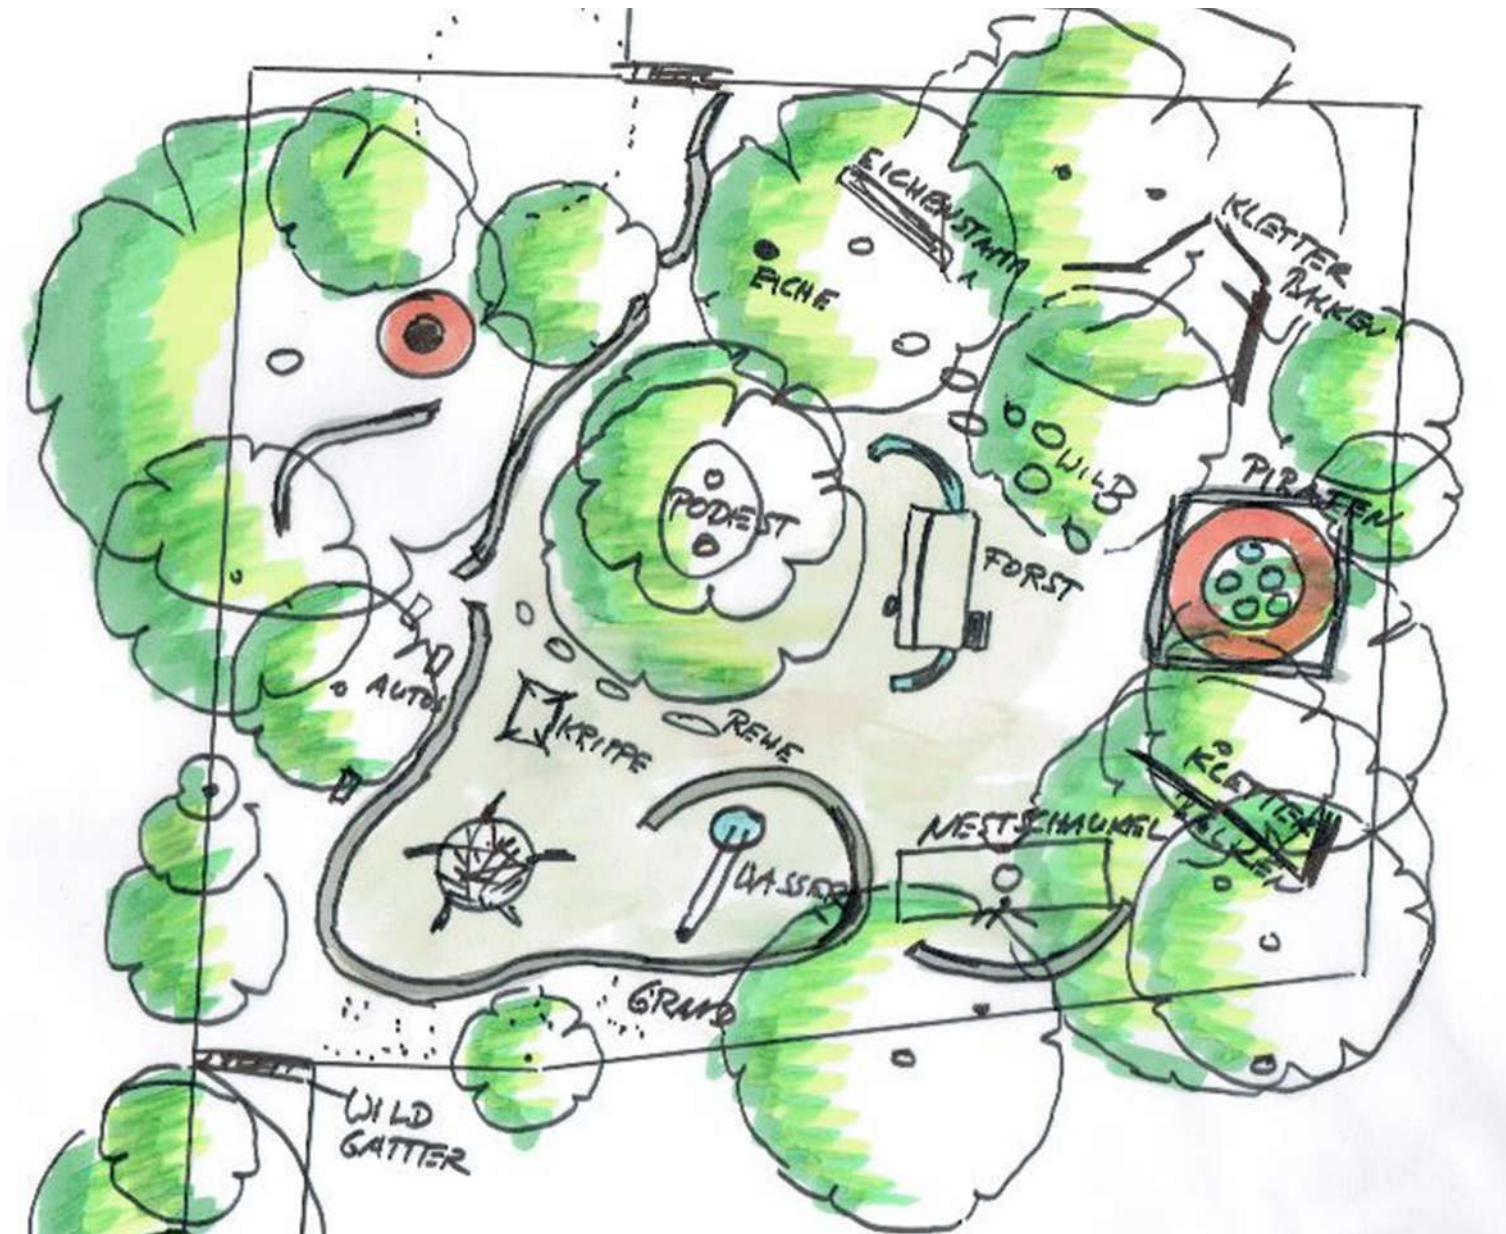

Auszug aus der Stadtgrundkarte von 1927
mit dem damals vorhandenen Forsthaus Langenfelde

(der rote Punkt markiert den Standort des jetzigen Spielplatzes)

Zur Verfügung gestellt von der BSU

Revitalisierung Spielplatz Försterweg

Überplanung von 1985 – der Eingang zur Kieler Straße wird getauscht zugunsten des Eingangs vom Försterweg

(Flächentausch mit der Kita)
Zur Verfügung gestellt vom Bezirk Eimsbüttel

Revitalisierung Spielplatz Försterweg

Fotoübersicht aktueller Zustand

VERA VOM KOTHEN

Wünsche

Revitalisierung Spielplatz Försterweg
Mülleimer / Ascher
Babyschaukel
Rutsche Nestschaukel Basketball
Wasserpumpe Trampolin
Klettergerüst mit Tunnel
Spielplatz nach außen sichtbar machen
Reifenschaukel Seilbahn Großes Zelt / Überdachung
Piratenschiff und Pferde
Autorutsche Wasserstraße
Motto Forsthaus Piratenspielplatz
Motorrad
Bäume stehen lassen - auslichten
Klettergerüst Balancieren Looping-Rutsche
Tunnelrutsche
Autorutsche
Wippetiere
Schmetterlingsauto
Mehr Sonnenlicht Kletterwand Baustelle

Revitalisierung Spielplatz Försterweg

Bäume – Rodungen und Bäume in Beobachtung

Revitalisierung Spielplatz Försterweg

VERA VOM KOTHEN

Entwurf

Revitalisierung Spielplatz Försterweg

VERA VOM KOTHEN

Fotos Spielplatz: Vera vom Kothen
Foto Podest: LIF Freiraumobjekte e. K.