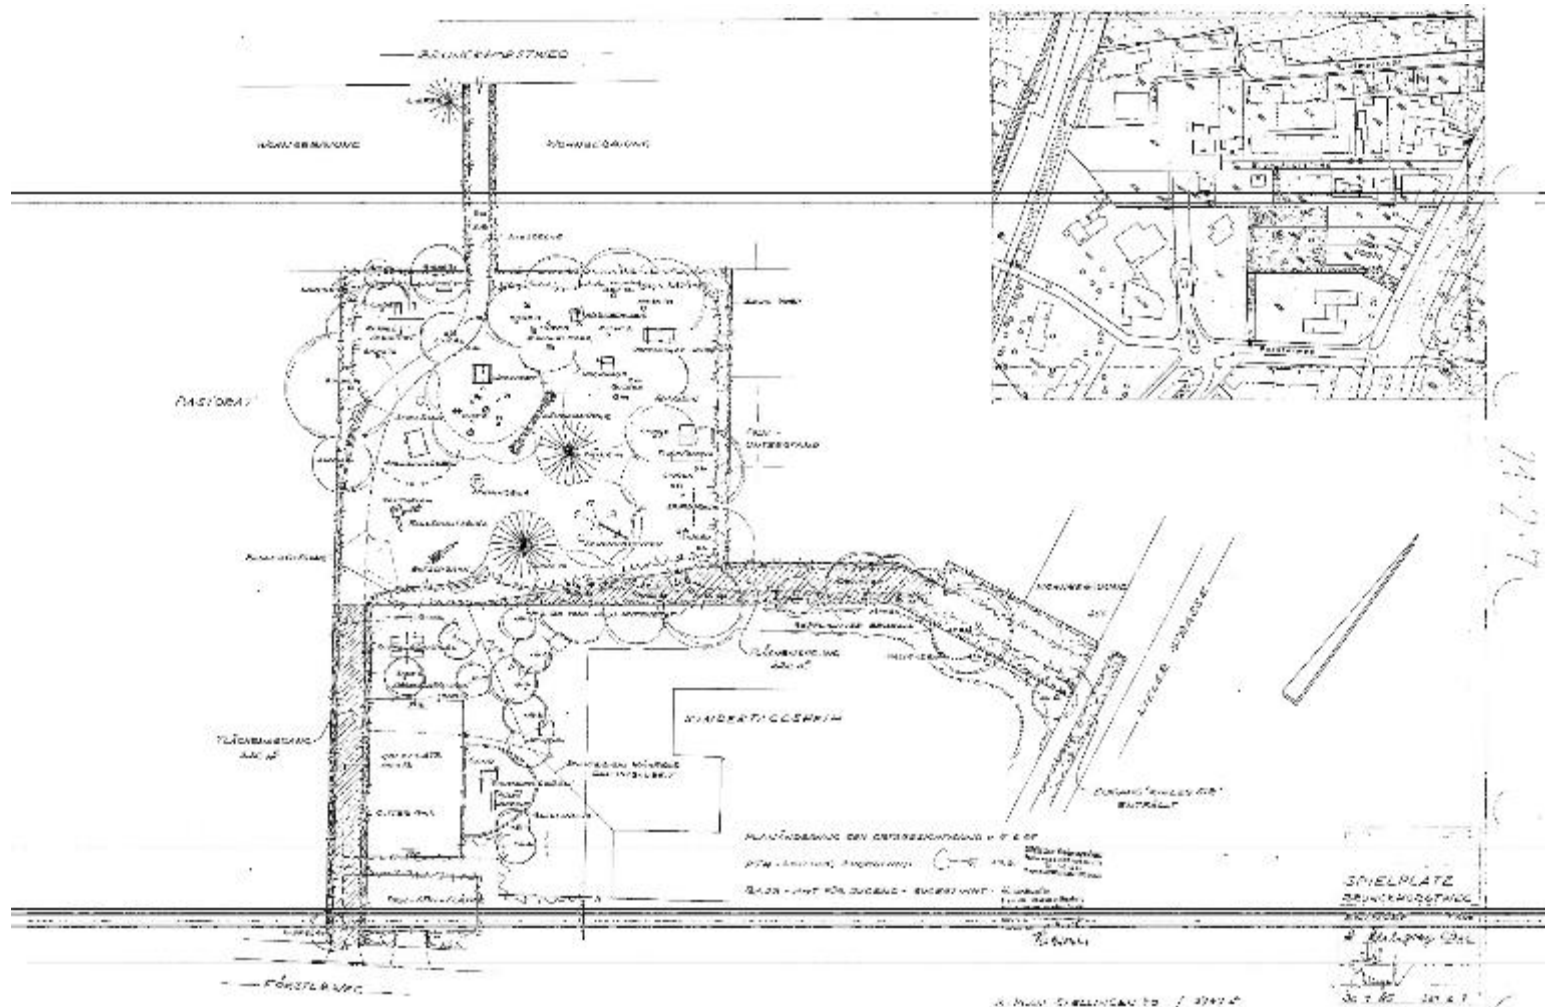

S-Bahn
Langenfelde

Revitalisierung Spielplatz Försterweg

Luftbild als Übersicht

(der rote Punkt markiert den Standort des jetzigen Spielplatzes)

Auszug aus Google maps

Revitalisierung Spielplatz Försterweg

Auszug aus der Stadtgrundkarte von 1927
mit dem damals vorhandenen Forsthaus Langenfelde

(der rote Punkt markiert den Standort des jetzigen Spielplatzes)

Zur Verfügung gestellt von der BSU

Revitalisierung Spielplatz Försterweg

Überplanung von 1985 – der Eingang zur Kieler Straße wird getauscht zugunsten des Eingangs vom Försterweg

(Flächentausch mit der Kita)
Zur Verfügung gestellt vom Bezirk Eimsbüttel

Revitalisierung Spielplatz Försterweg

Fotoübersicht aktueller Zustand

VERA VOM KOTHEN

Wünsche

Revitalisierung Spielplatz Försterweg
Mülleimer / Ascher
Babyschaukel
Rutsche Nestschaukel Basketball
Wasserpumpe Trampolin
Klettergerüst mit Tunnel
Spielplatz nach außen sichtbar machen
Reifenschaukel Seilbahn Großes Zelt / Überdachung
Piratenschiff und Pferde
Autorutsche Wasserstraße
Motto Forsthaus Piratenspielplatz
Motorrad
Bäume stehen lassen - auslichten
Klettergerüst Balancieren Looping-Rutsche
Tunnelrutsche
Autorutsche
Wippetiere
Schmetterlingsauto
Mehr Sonnenlicht Kletterwand Baustelle