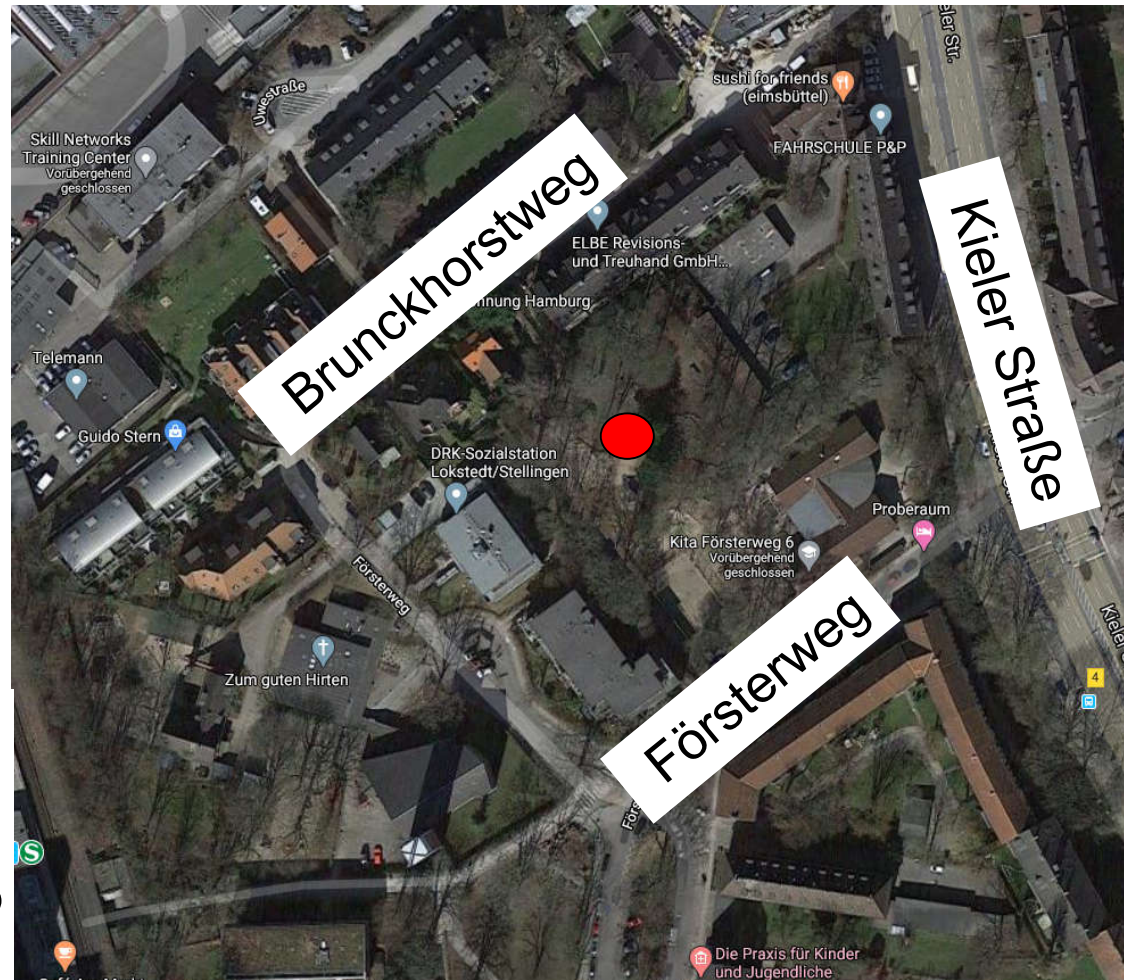

S-Bahn
Langenfelde

Revitalisierung Spielplatz Försterweg

Luftbild als Übersicht

(der rote Punkt markiert den Standort des jetzigen Spielplatzes)

Auszug aus Google maps

Revitalisierung Spielplatz Försterweg

Auszug aus der Stadtgrundkarte von 1927
mit dem damals vorhandenen Forsthaus Langenfelde

(der rote Punkt markiert den Standort des jetzigen Spielplatzes)

Zur Verfügung gestellt von der BSU

Revitalisierung Spielplatz Försterweg

Überplanung von 1985 – der Eingang zur Kieler Straße wird getauscht zugunsten des Eingangs vom Försterweg

(Flächentausch mit der Kita)
Zur Verfügung gestellt vom Bezirk Eimsbüttel

Revitalisierung Spielplatz Försterweg