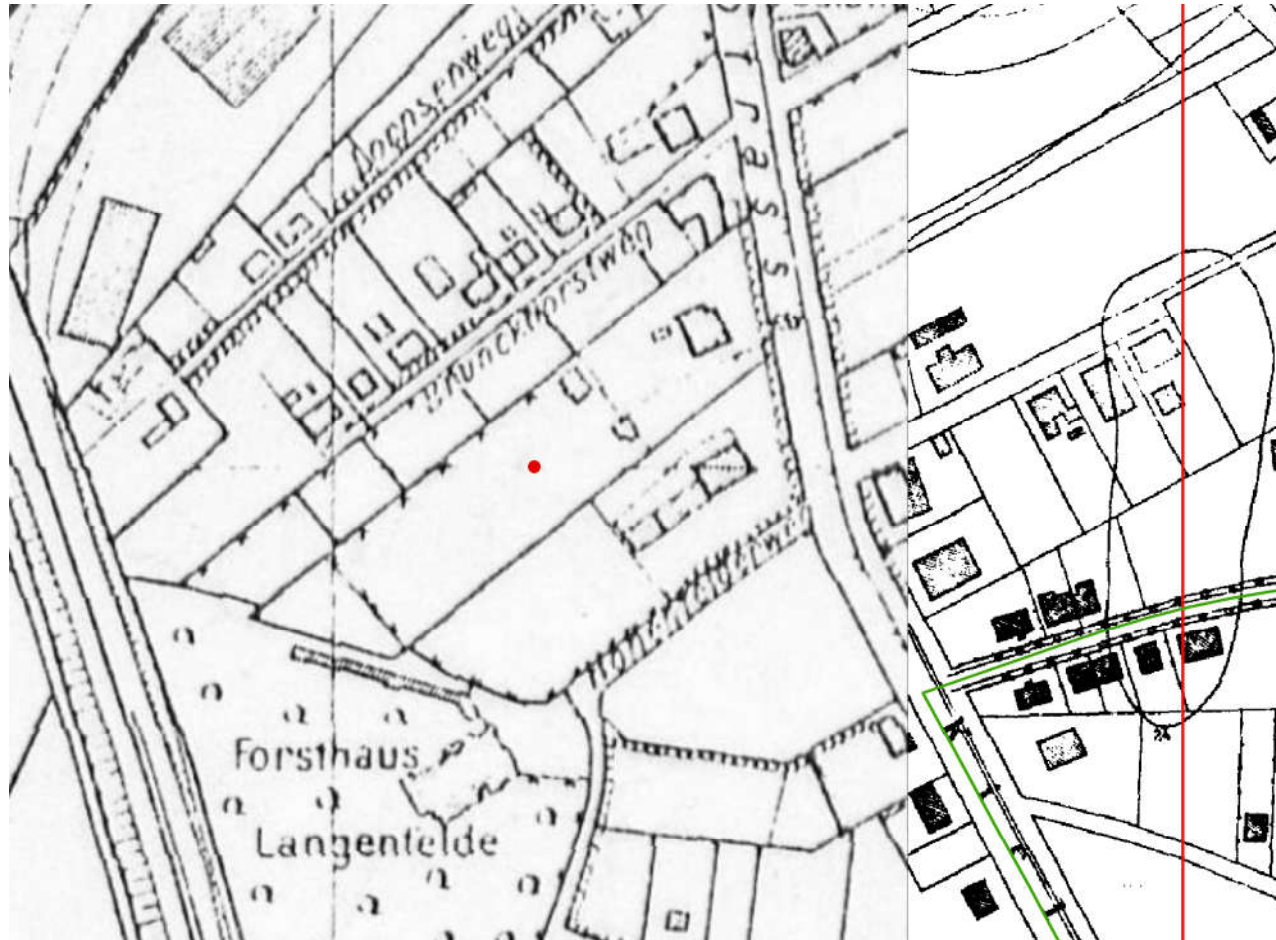

S-Bahn
Langenfelde

Revitalisierung Spielplatz Försterweg

Luftbild als Übersicht

(der rote Punkt markiert den Standort des jetzigen Spielplatzes)

Auszug aus Google maps

Revitalisierung Spielplatz Försterweg

Auszug aus der Stadtgrundkarte von 1927
mit dem damals vorhandenen Forsthaus Langenfelde

(der rote Punkt markiert den Standort des jetzigen Spielplatzes)

Zur Verfügung gestellt von der BSU

Revitalisierung Spielplatz Försterweg

Überplanung von 1985 – der Eingang zur Kieler Straße wird getauscht zugunsten des Eingangs vom Försterweg

(Flächentausch mit der Kita)
Zur Verfügung gestellt vom Bezirk Eimsbüttel

Revitalisierung Spielplatz Försterweg