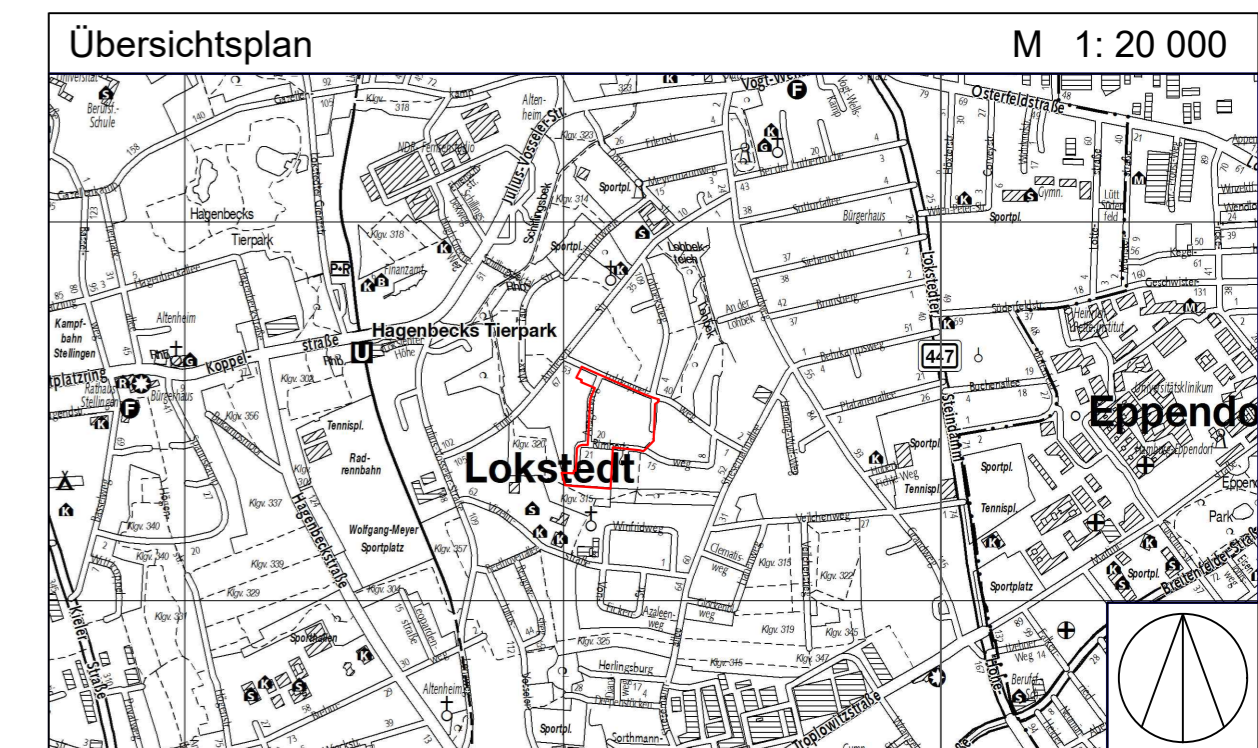

## Funktionsplan - Entwurf Lokstedt 67

### Darstellungen

- Geltungsbereich des Bebauungsplans
- Gebäude (Bestand)
- Gebäude (Planung)
- Garagenhof
- Tiefgarage (Planung)
- öffentliche Grünfläche
- private Grünfläche
- Geweg
- Straße

FREIE UND HANSESTADT HAMBURG

## Funktionsplan - Entwurf

Lokstedt 67

Maßstab 1 : 1000 ( im Original )

Bezirk Eimsbüttel

Ortsteil 317