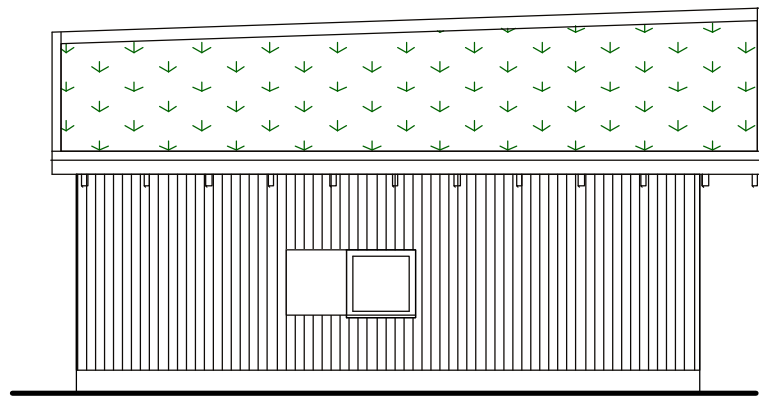

ANSICHT NORD

ANSICHT OST

ANSICHT SÜD

ANSICHT WEST

	Architekt:	Bauherr:	Bauherr:	Bauvorhaben:	Planungsphase:	Planinhalt:		
			Mehr Platz Für Kinder in Rahlstedt-Ost e.V. Kittelweg 20 22149 Hamburg	Neubau eines Spielplatzhauses Kittelweg 20 22149 Hamburg	BAUANTRAG	ANSICHT		
					Maßstab: 1:100	Datum: 19.04.2022	Gez. HM	Zeichn.Nr. 3