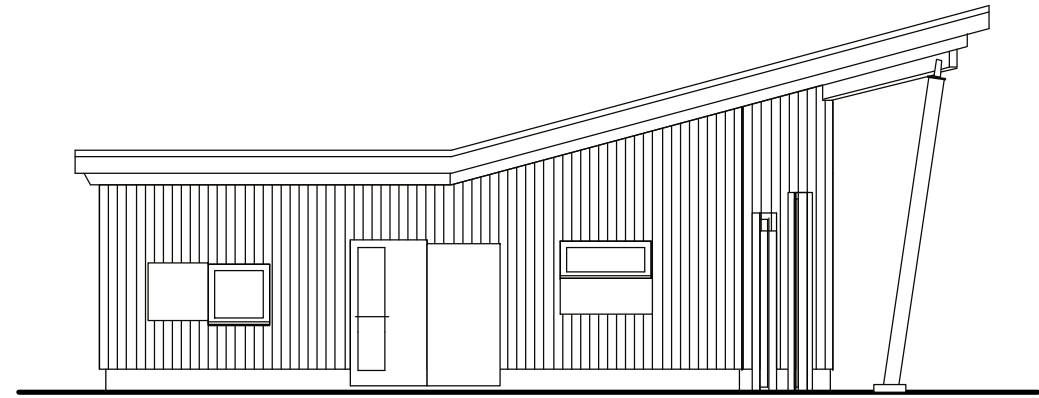

ANSICHT NORD

ANSICHT OST

ANSICHT SÜD

ANSICHT WEST

	Architekt:	Bauherr:	Bauherr:	Bauvorhaben:	Planungsphase:	Planinhalt:		
			Mehr Platz Für Kinder in Rahlstedt-Ost e.V. Kittelweg 20 22149 Hamburg	Neubau eines Spielplatzhauses Kittelweg 20 22149 Hamburg	BAUANTRAG	ANSICHT		
					Maßstab: 1:100	Datum: 19.04.2022	Gez. HM	Zeichn.Nr. 3