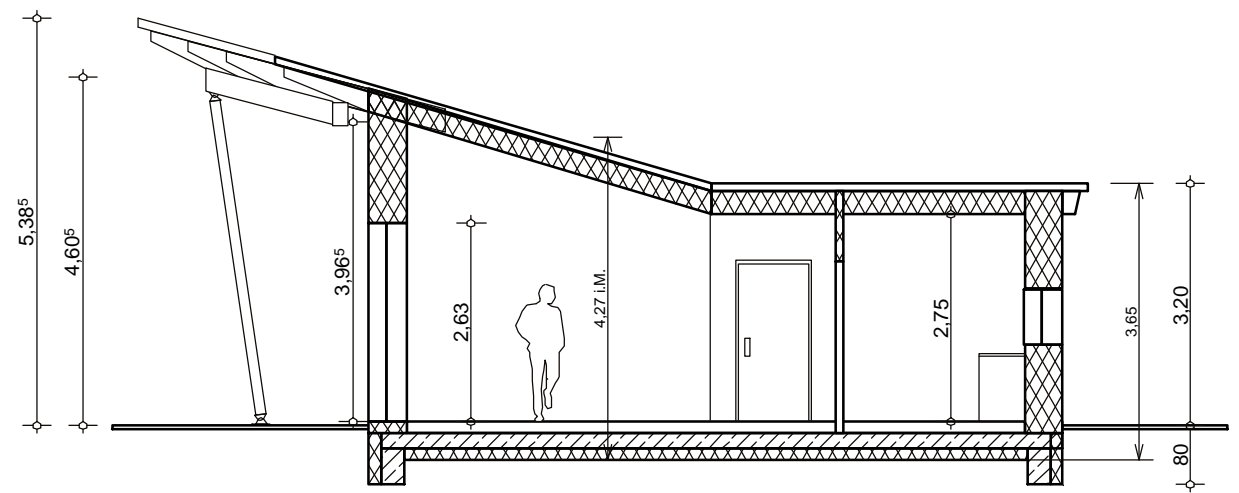

GUNDRISS EG

SCHNITT A-A

	Architekt:	Bauherr:	Bauherr:	Bauvorhaben:	Planungsphase:	Planinhalt:			
			Mehr Platz Für Kinder in Rahlstedt-Ost e.V. Kittelweg 20 22149 Hamburg	Neubau eines Spielplatzhauses Kittelweg 20 22149 Hamburg	BAUANTRAG	GRUNDRISS EG / SCHNITT			
					Maßstab: 1:100	Datum: 19.04.2022	Gez. HM	Zeichn.Nr.: 2	Version V6