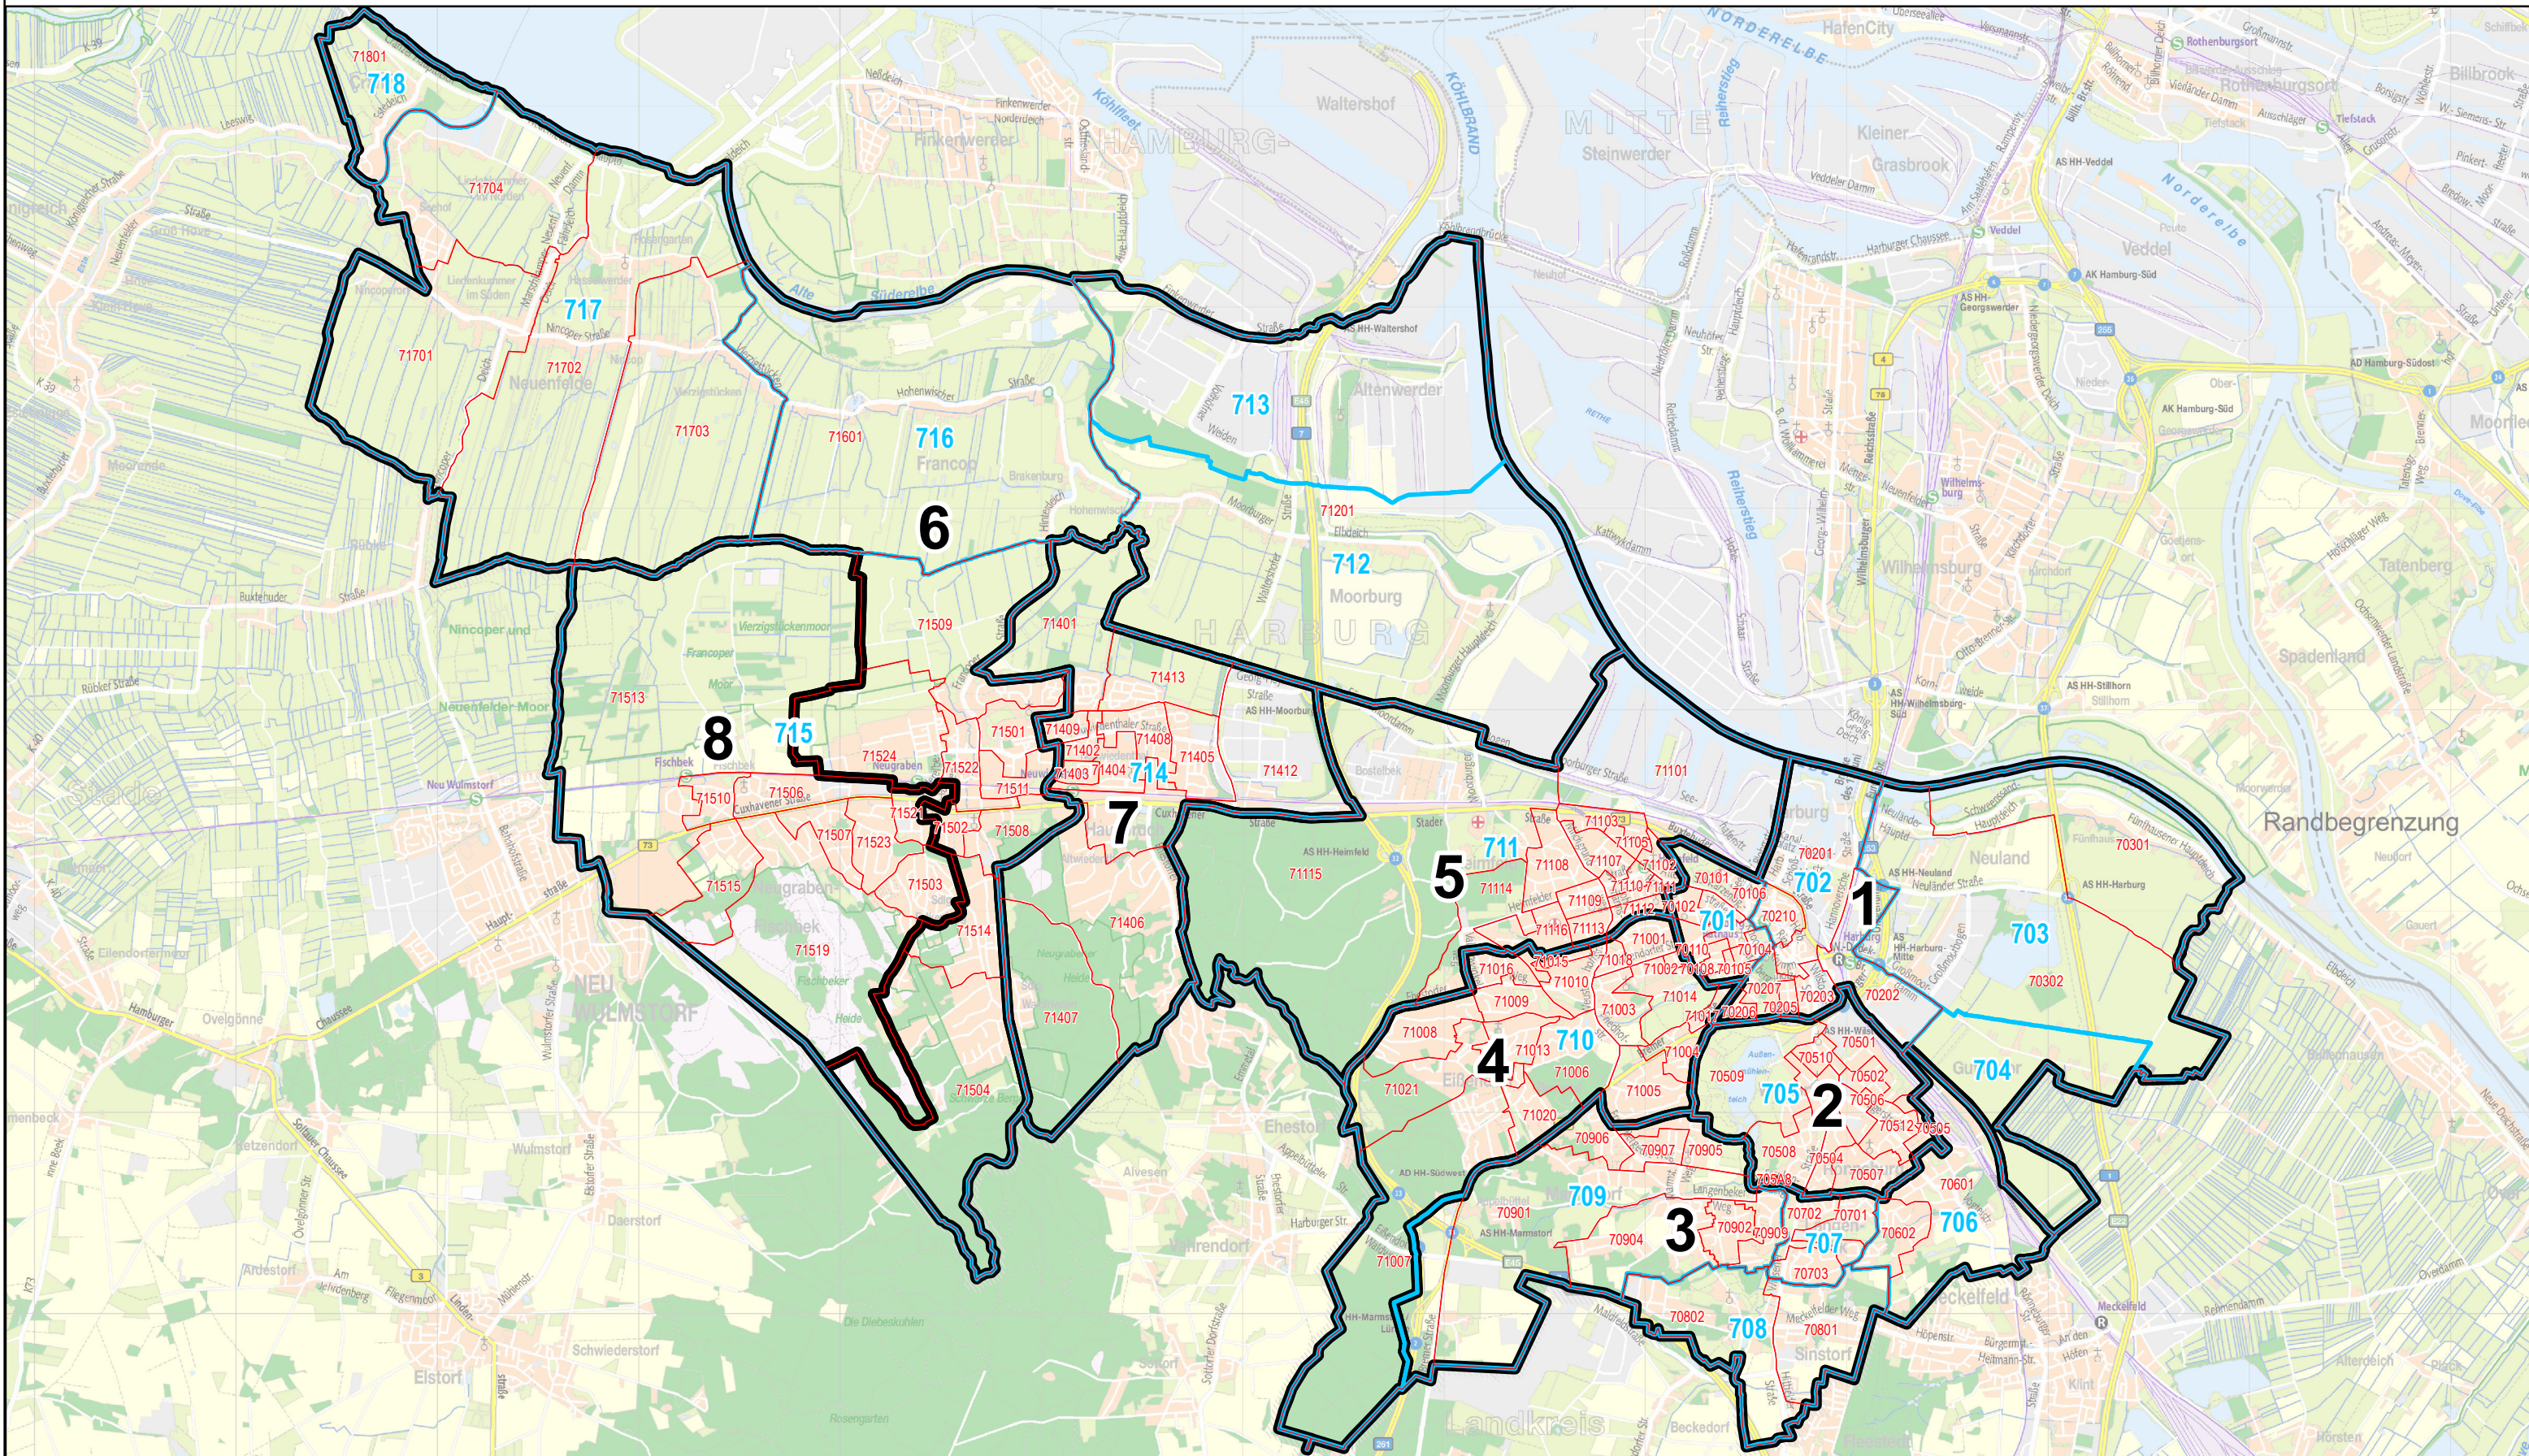

Wahlkreiseinteilung im Bezirk Harburg zur Bezirksversammlungswahl 2014

Stand: 04.01.2016

Wahlkreisgrenze zur Bezirksversammlungswahl 2014

4 Wahlkreisnummer

Aktuelle Wahlbezirksgrenze

70509 Wahlbezirksnummer

711 Ortsteilnummer

711 Ortsteilgrenze

Statistisches Amt für Hamburg und Schleswig-Holstein

Standort Hamburg

453 / Wahlen
Steckelhörn 12
20457 Hamburg

Tel: 040 42831 - 1740
E-Mail: wahlenhh@statistik-nord.de

© Statistisches Amt für Hamburg und Schleswig-Holstein;
Kartengrundlage: Digitale Karte von Hamburg 1:60 000, © Landesbetrieb Geoinformation und Vermessung