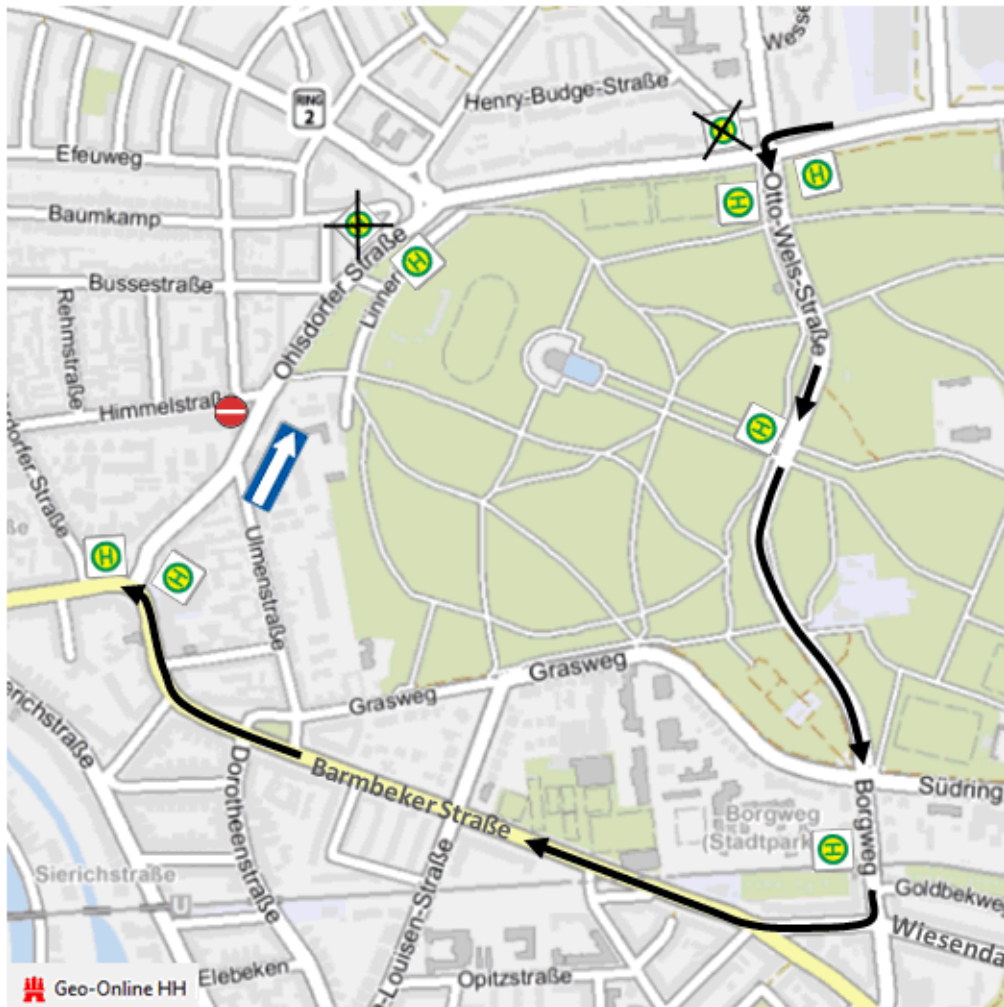

Haltestelle

"Ohlsdorfer Straße (Planetarium)" - Richtung "Bf. Altona"
Ersatzhaltestelle im Jahning vor Einmündung Ohlsdorfer Straße in einem Parkstreifen.

"Winterhuder Markt" - Richtung "Bf. Altona"
Die Haltestelle kann nicht bedient werden.