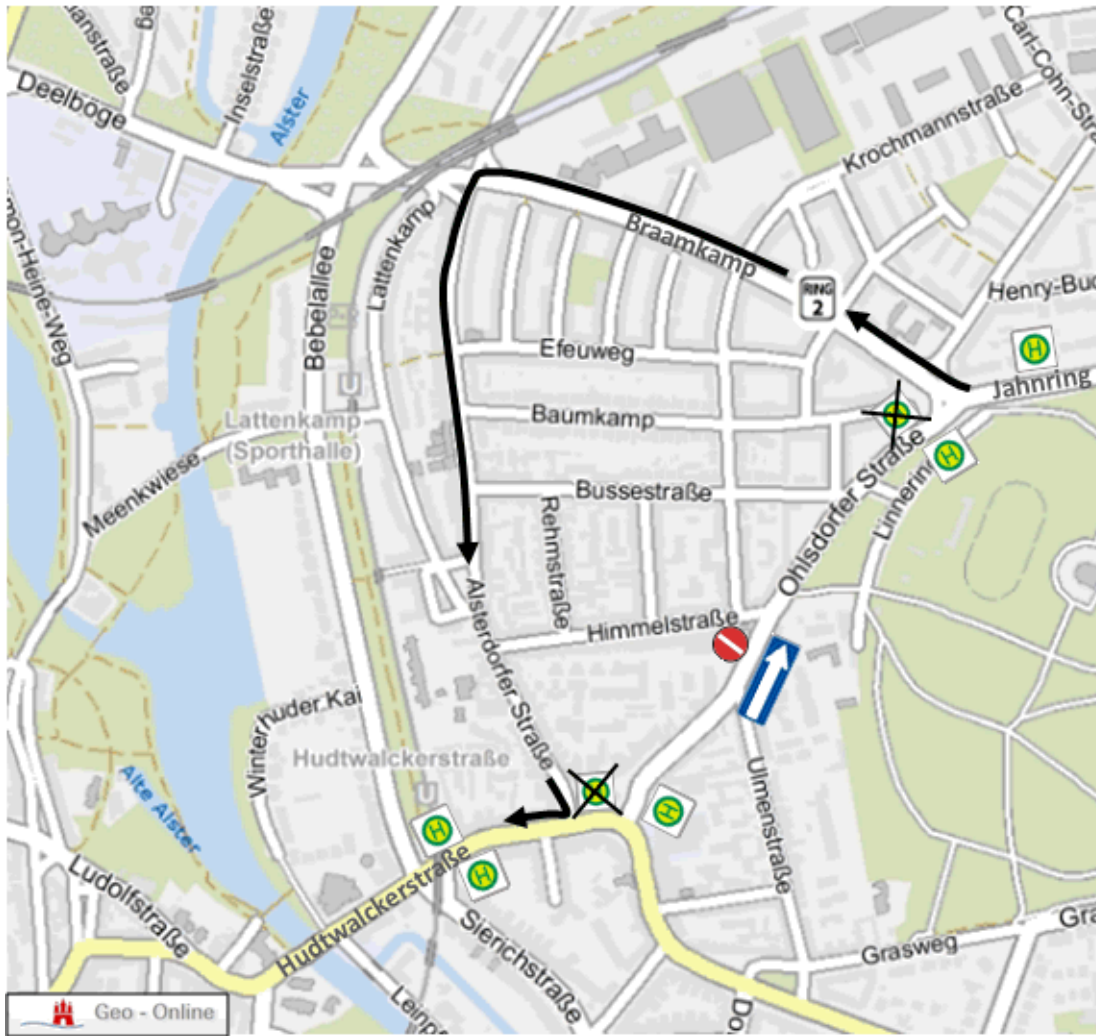

Die Umleitung der Linie 20 Richtung "Bf. Altona" erfolgt ab Jahnring bis vor die Einmündung Ohlsdorfer Straße über Braamkamp - Alsterdorfer Straße – Hudtwalckerstraße und weiter über den Linienweg. Die Gegenrichtung ist nicht betroffen.

- links Otto-Wells-Straße - Borgweg

- rechts Wiesendamm

- rechts Barmbeker Straße

und ab Haltestelle "Winterhuder Marktplatz" weiter Linienweg.

Haltestelle

"Jahnring (Mitte)" - Richtung "U Kellinghusenstraße"

In der Otto-Wells-Straße an der Haltestelle der Linie 179.

"Ohlsdorfer Straße (Planetarium)" - Richtung "U Kellinghusenstraße"

Die Haltestelle kann nicht bedient werden.

Bitte auf dem Umleitungsweg die Haltestellen "Stadtspark (Planetarium)" und "U Borgweg" bei Bedarf mit bedienen.

Bf. Altona – Eimsbüttel – Eppendorf – City Nord – Rübekamp

HOCHBAHN

Table with columns for Haltestellen mit Anschlusslinien, montags - freitags, and departure times for various stations like Bf. Altona, Gerichtstraße, Max-Brauer-Allee, etc.