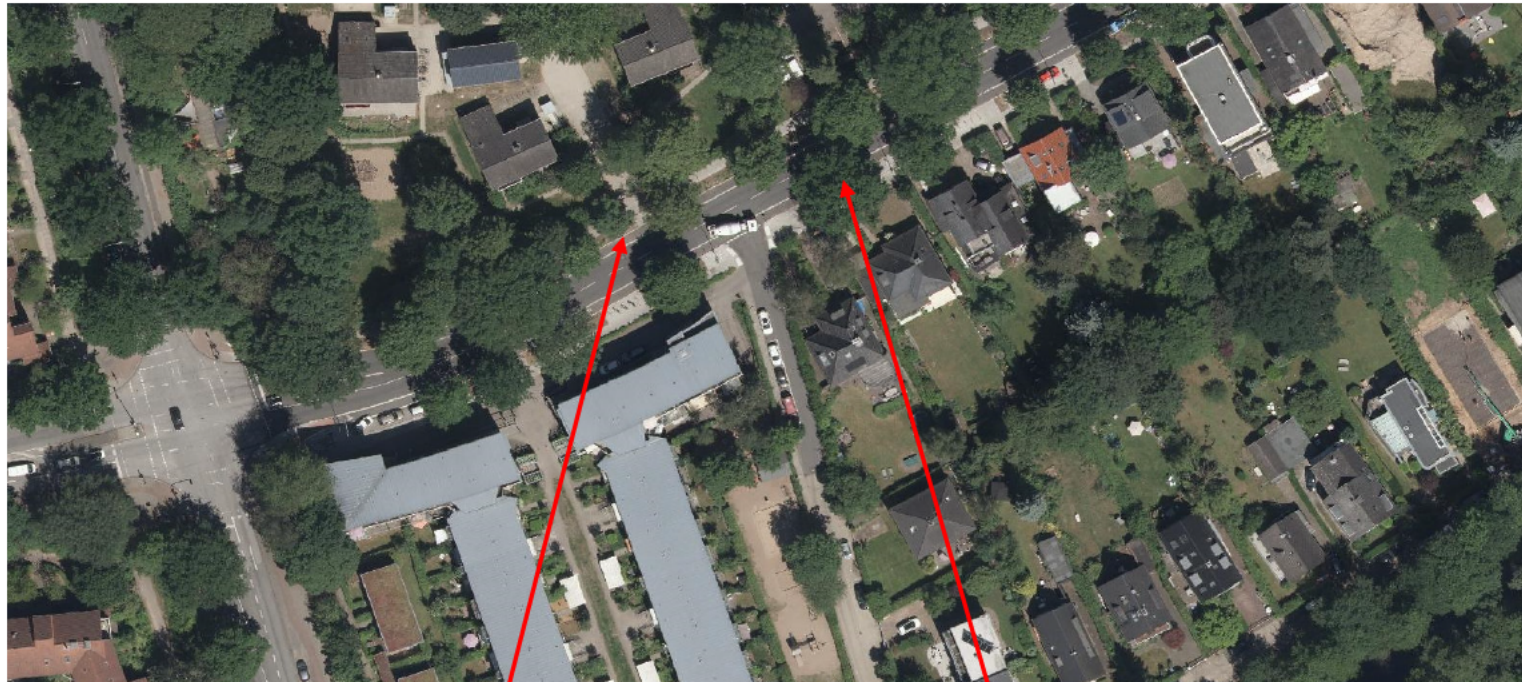

Maienweg/ Am Brabandkanal

1. weiße Trägertafel mit
VZ 274-30
und
ZZ 1001-30 „100m“
ZZ 1042-33 „Mo – Fr 6-19 Uhr“

2. weiße Trägertafel mit
VZ 274-30
und
ZZ 1001-30 „200m“
ZZ 1042-33 „Mo – Fr 6-19 Uhr“

- Die genauen Standorte der VZ werden unter Beteiligung des PK 34 vor Ort festgelegt.