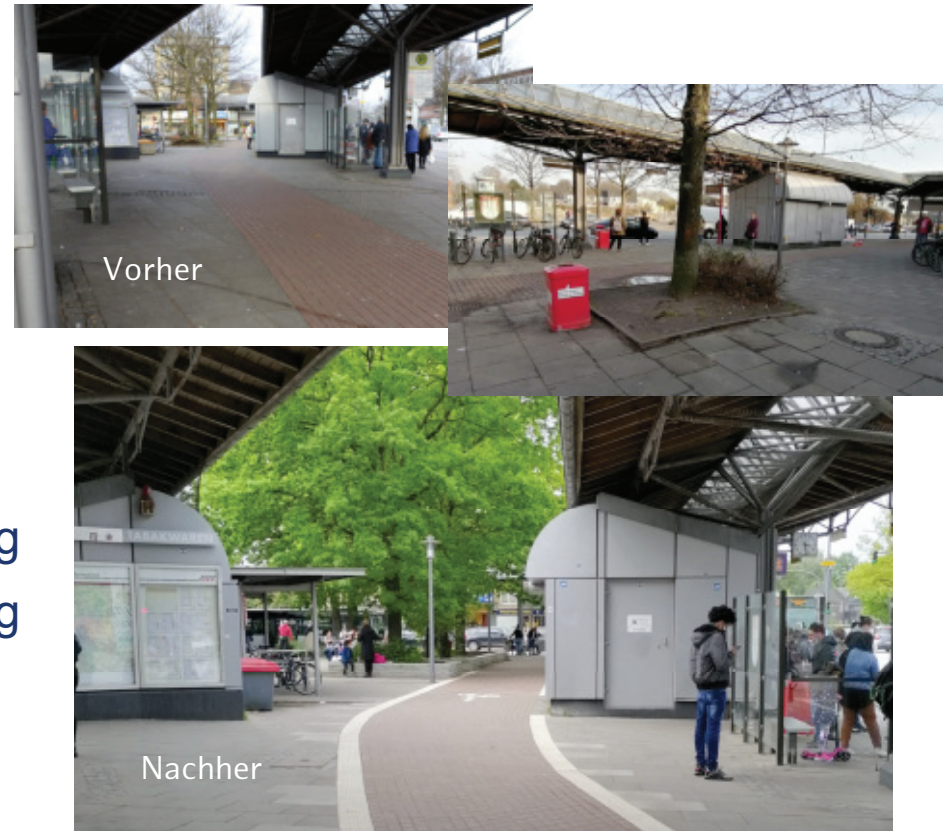

Bilder: Bezirksamt Eimsbüttel

Der Prozess

Oktober 2019

Befragung „Street Talk“
Unterwegs im Bezirk

November 2019 – Juli 2020

M

Workshops und weitere Diskussionsformate

Online

Herbst 2020– Sommer 2021

Umsetzung Maßnahmen
& Publikation Leitfaden

GreenSAM – Umsetzung Eidelstedter Platz

Durchgeführte Maßnahmen (Eidelstedter Platz) bis Juni 2021

- Dachreinigung
- Verbesserte Organisation Fuß- und Radverkehr
- Barrierefreiheit / taktile Leitelemente
- Sitz- und Anlehnmöglichkeiten, Einfassung Pflanzinseln, Bepflanzung
- Ergänzung / Erneuerung Beleuchtung (gefördert durch RISE)
- Ausblick: Künstlerische Gestaltung Pavillonfassaden (2022)