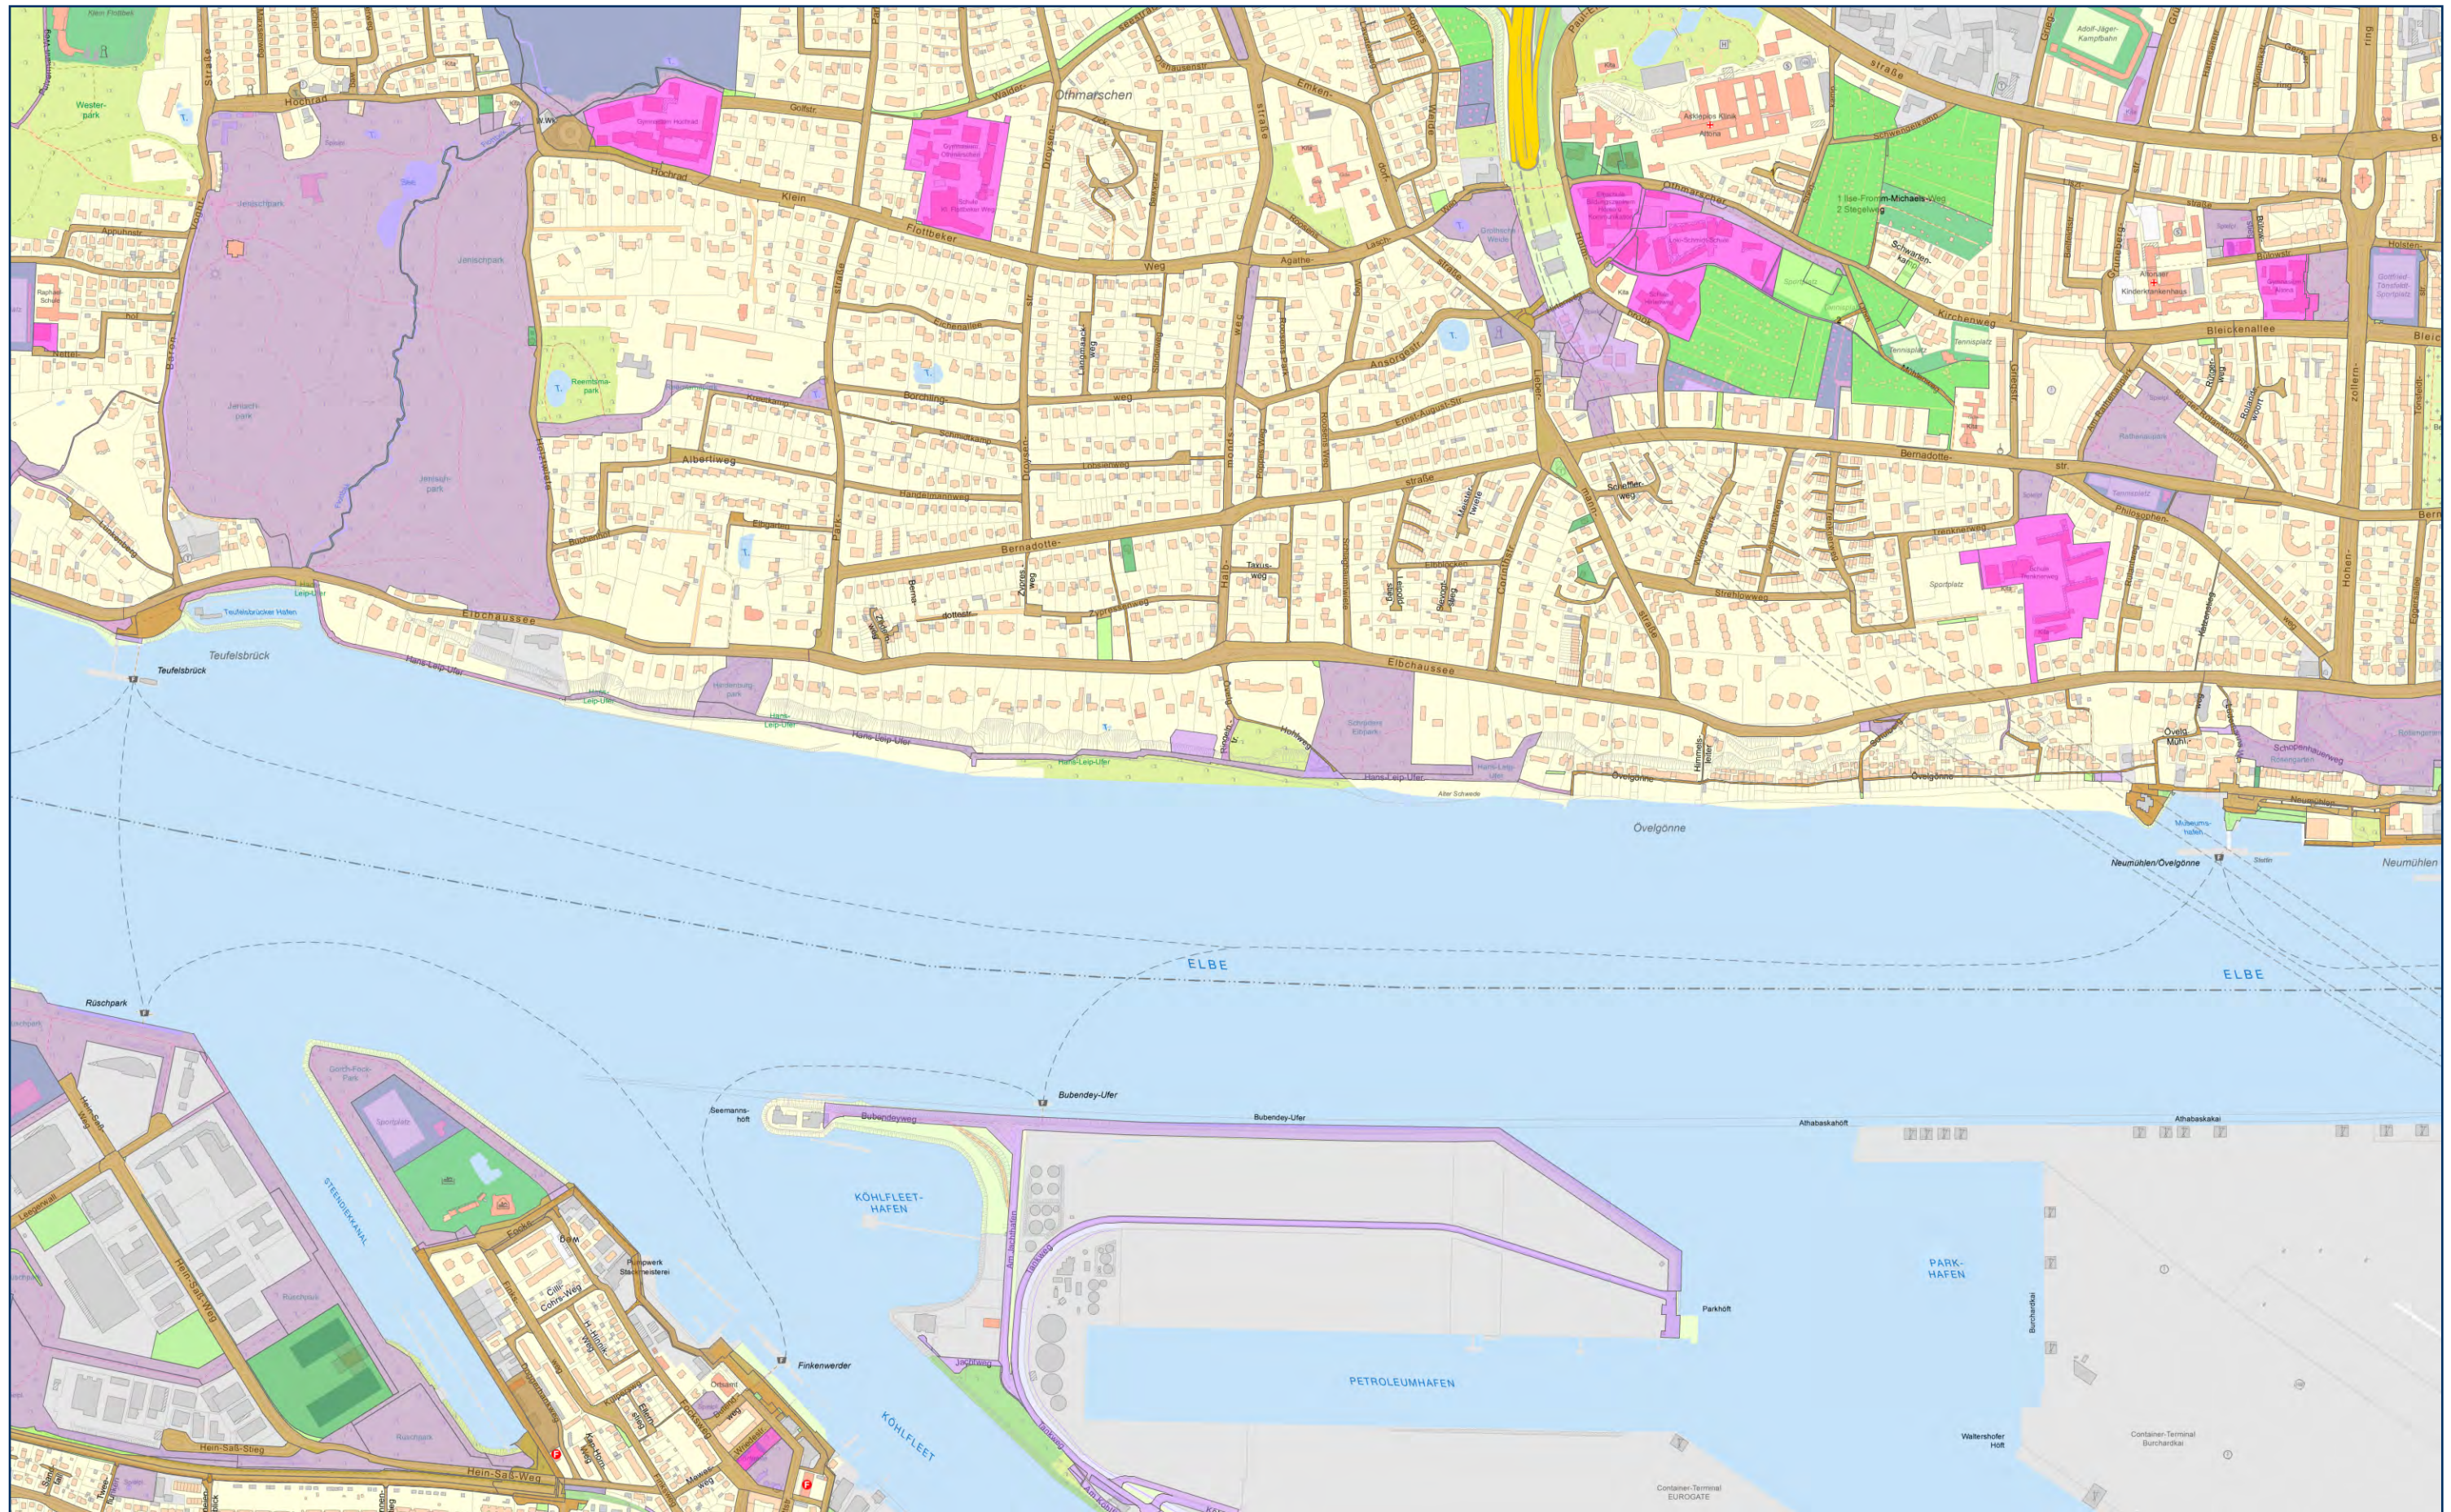

- 10 Lesemanns Treppe
- 11 Krögers Treppe
- 12 Brandts Weg
- 13 Schlagemis Treppe
- 14 Bartmanns Treppe
- 15 Bremers Weg
- 16 Pgamanns Weg
- 17 Broers Treppe
- 18 Oestmanns Treppe

0 100 200 300 400m

Herausgeber:  
Freie und Hansestadt Hamburg  
Landesbetrieb Geoinformation und Vermessung

1:10000

0 100 200 300 400m

Herausgeber:  
Freie und Hansestadt Hamburg  
Landesbetrieb Geoinformation und Vermessung

1:10000

0 100 200 300 400m

Herausgeber:  
Freie und Hansestadt Hamburg  
Landesbetrieb Geoinformation und Vermessung

1:10000