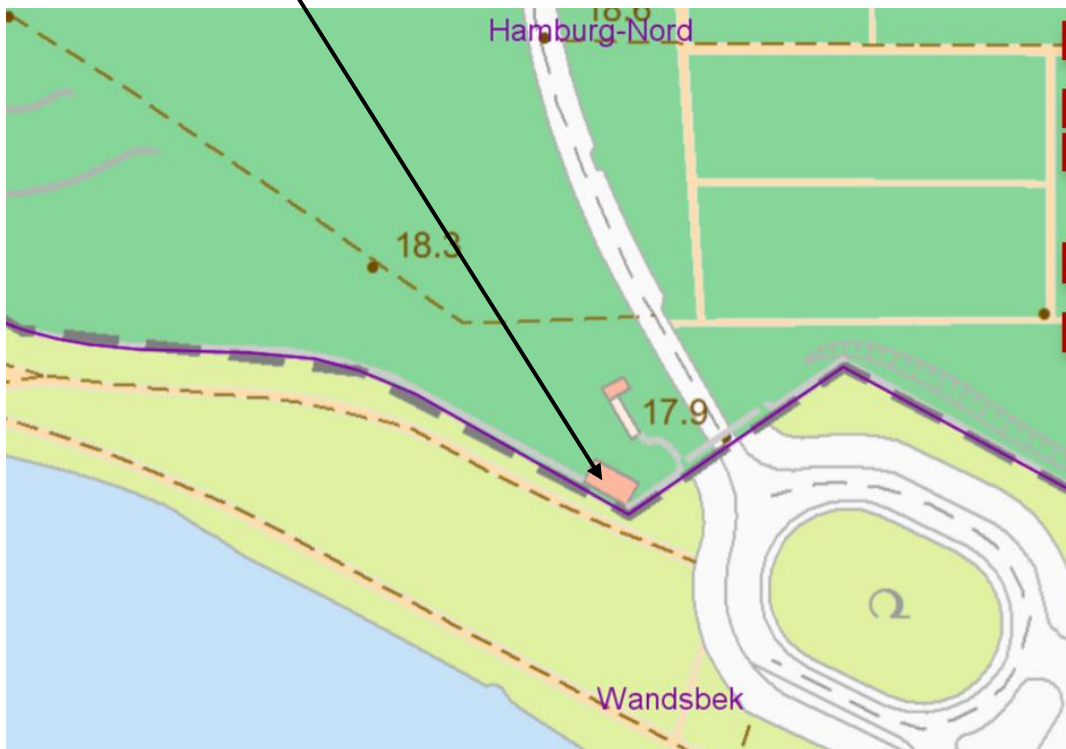

Ehemaliges Toilettengebäude

Quelle: FHH-Atlas

Urheberin: BUE (aufgenommen im Februar 2017)