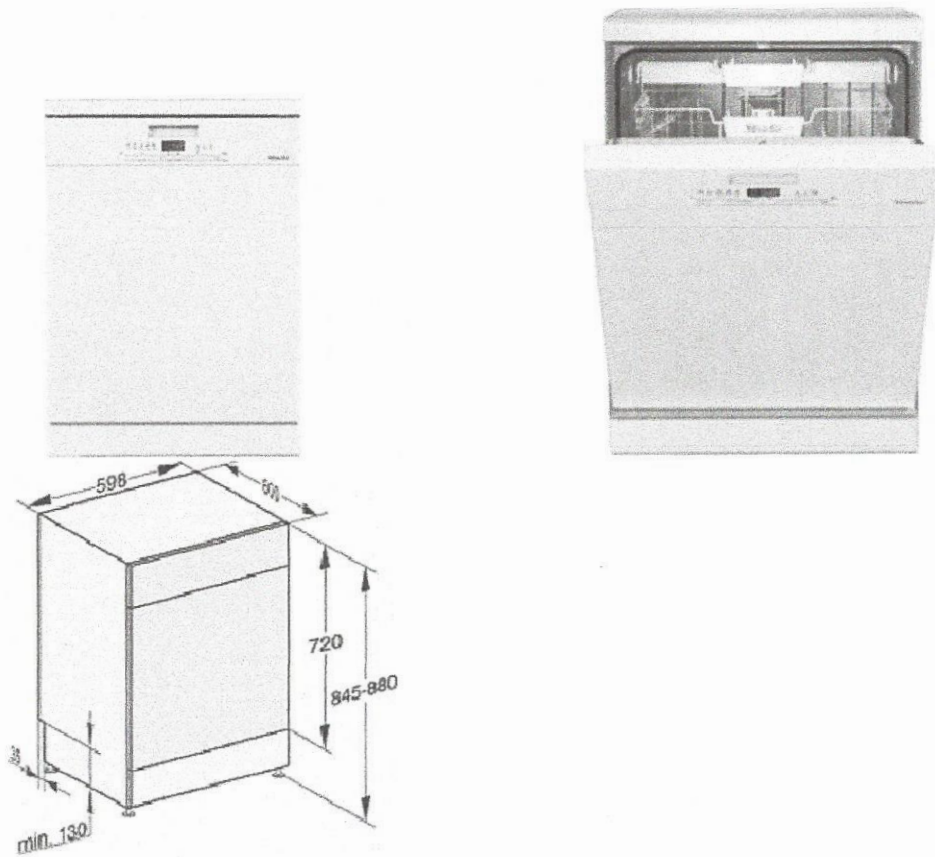

MIELE G 5000 SC Active Geschirrspüler (freistehend, 598 mm breit, 45 dB (A), E)/

599.⁹⁹ (inkl. MwSt. zzgl. Versand)

Angebot 1

Produktdatenblatt

-42% UVP 1079,-

619.⁹⁹

inkl. MwSt. zzgl. Versand

0% Finanzierung: In 10 Raten à 62,00 €**