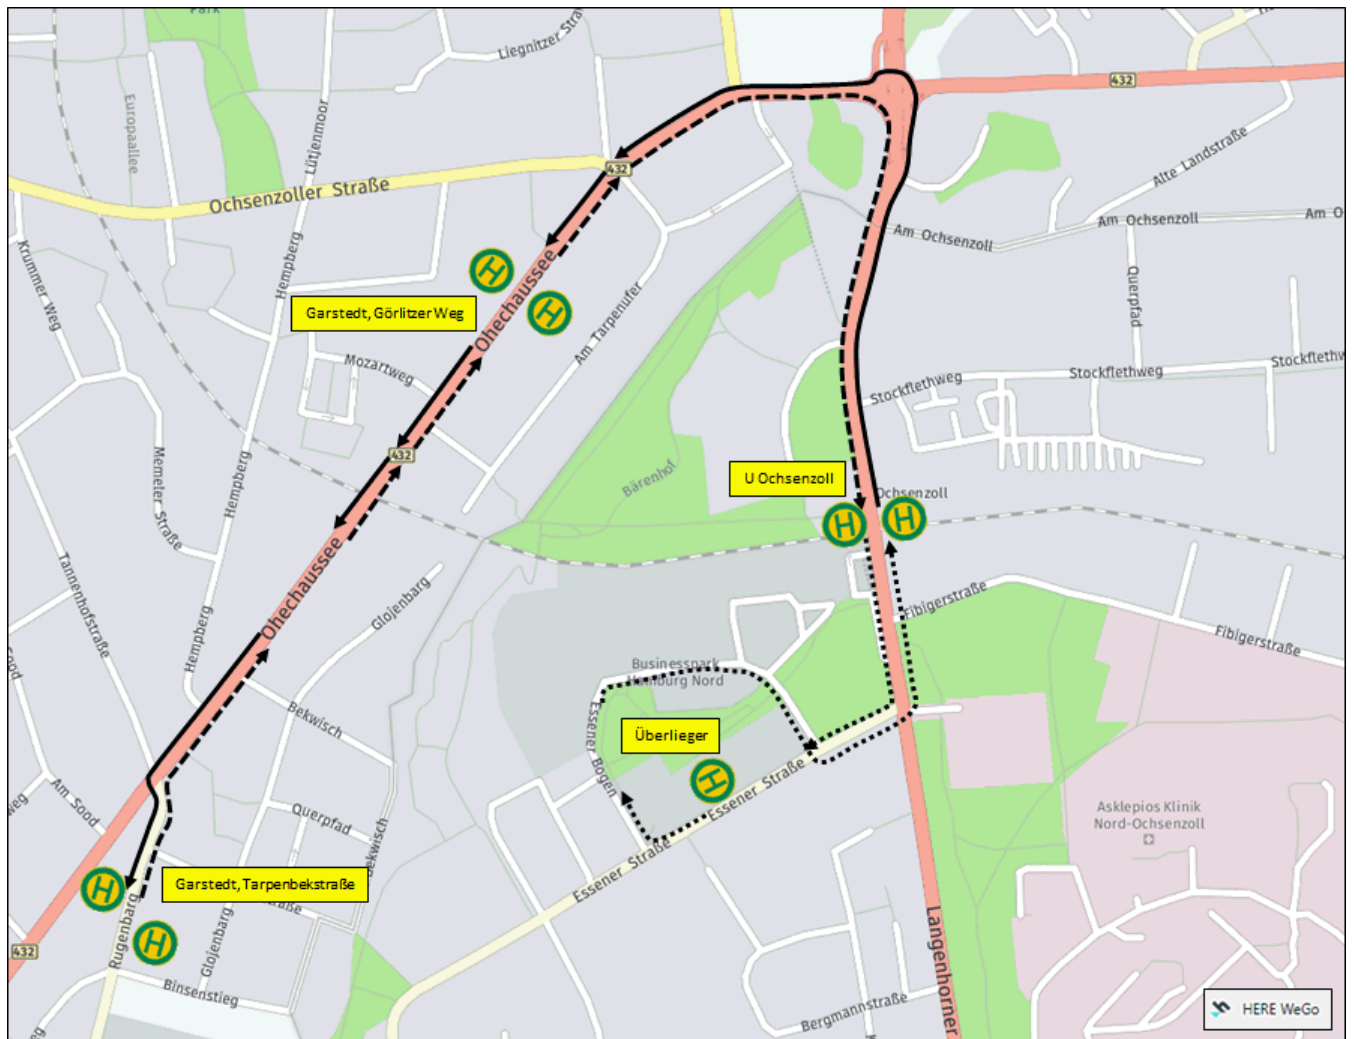

Siehe Skizze:

Haltestelle

Richtung "Grothwisch"

"U Garstedt" / "Garstedt, Schillerstraße":

Die Haltestellen sind ersatzlos aufgehoben.

"U Ochsenszoll" - Abfahrtshaltestelle:

An der Haltestelle der Linie 278 in der Langenhorner Chaussee,
in Fahrtrichtung stadtauswärts.

"Garstedt, Görliizer Weg":

Ersatzhaltestelle in der Ohechaussee Höhe 'ALDI'.

Richtung "U Ochsenszoll"

"Garstedt, Görliizer Weg":

Ersatzhaltestelle in der Ohechaussee Höhe 'ALDI'.

"U Ochsenszoll" - Ankunftshaltestelle:

An der Haltestelle der Linie 278 in der Langenhorner Chaussee,