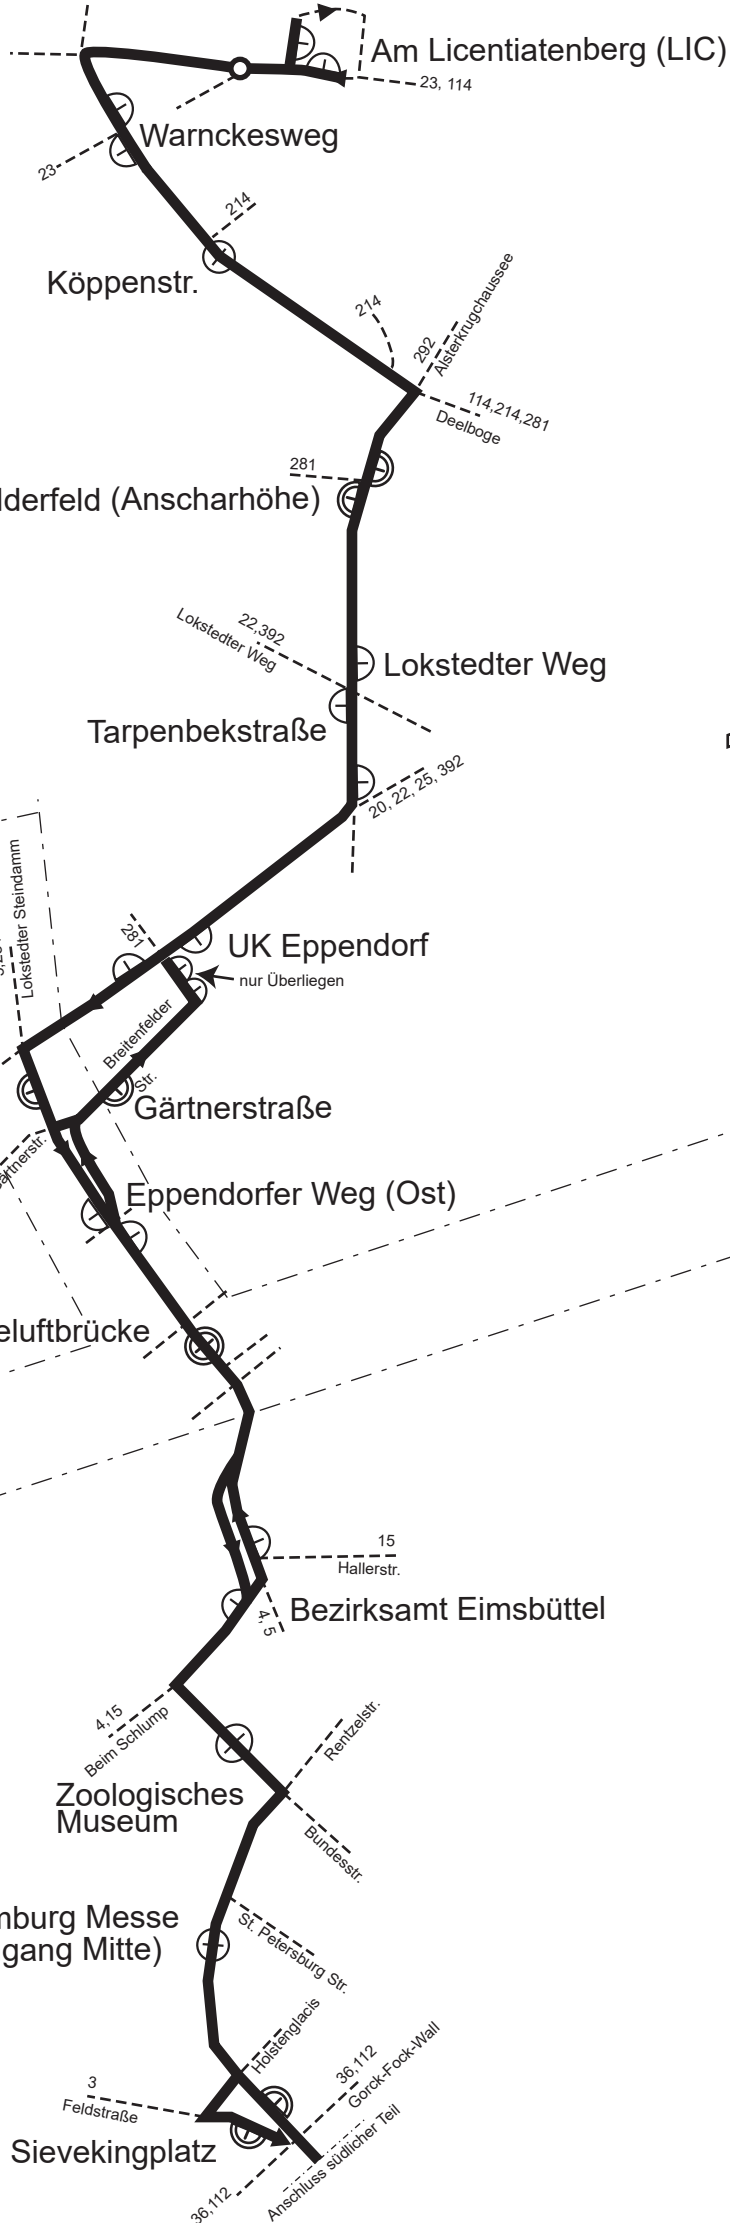

103

103

101/103

000

000

HOCHBAHN

Linienskizze nördlicher Teil	
X35	
12.12.2021	

SE11-LF