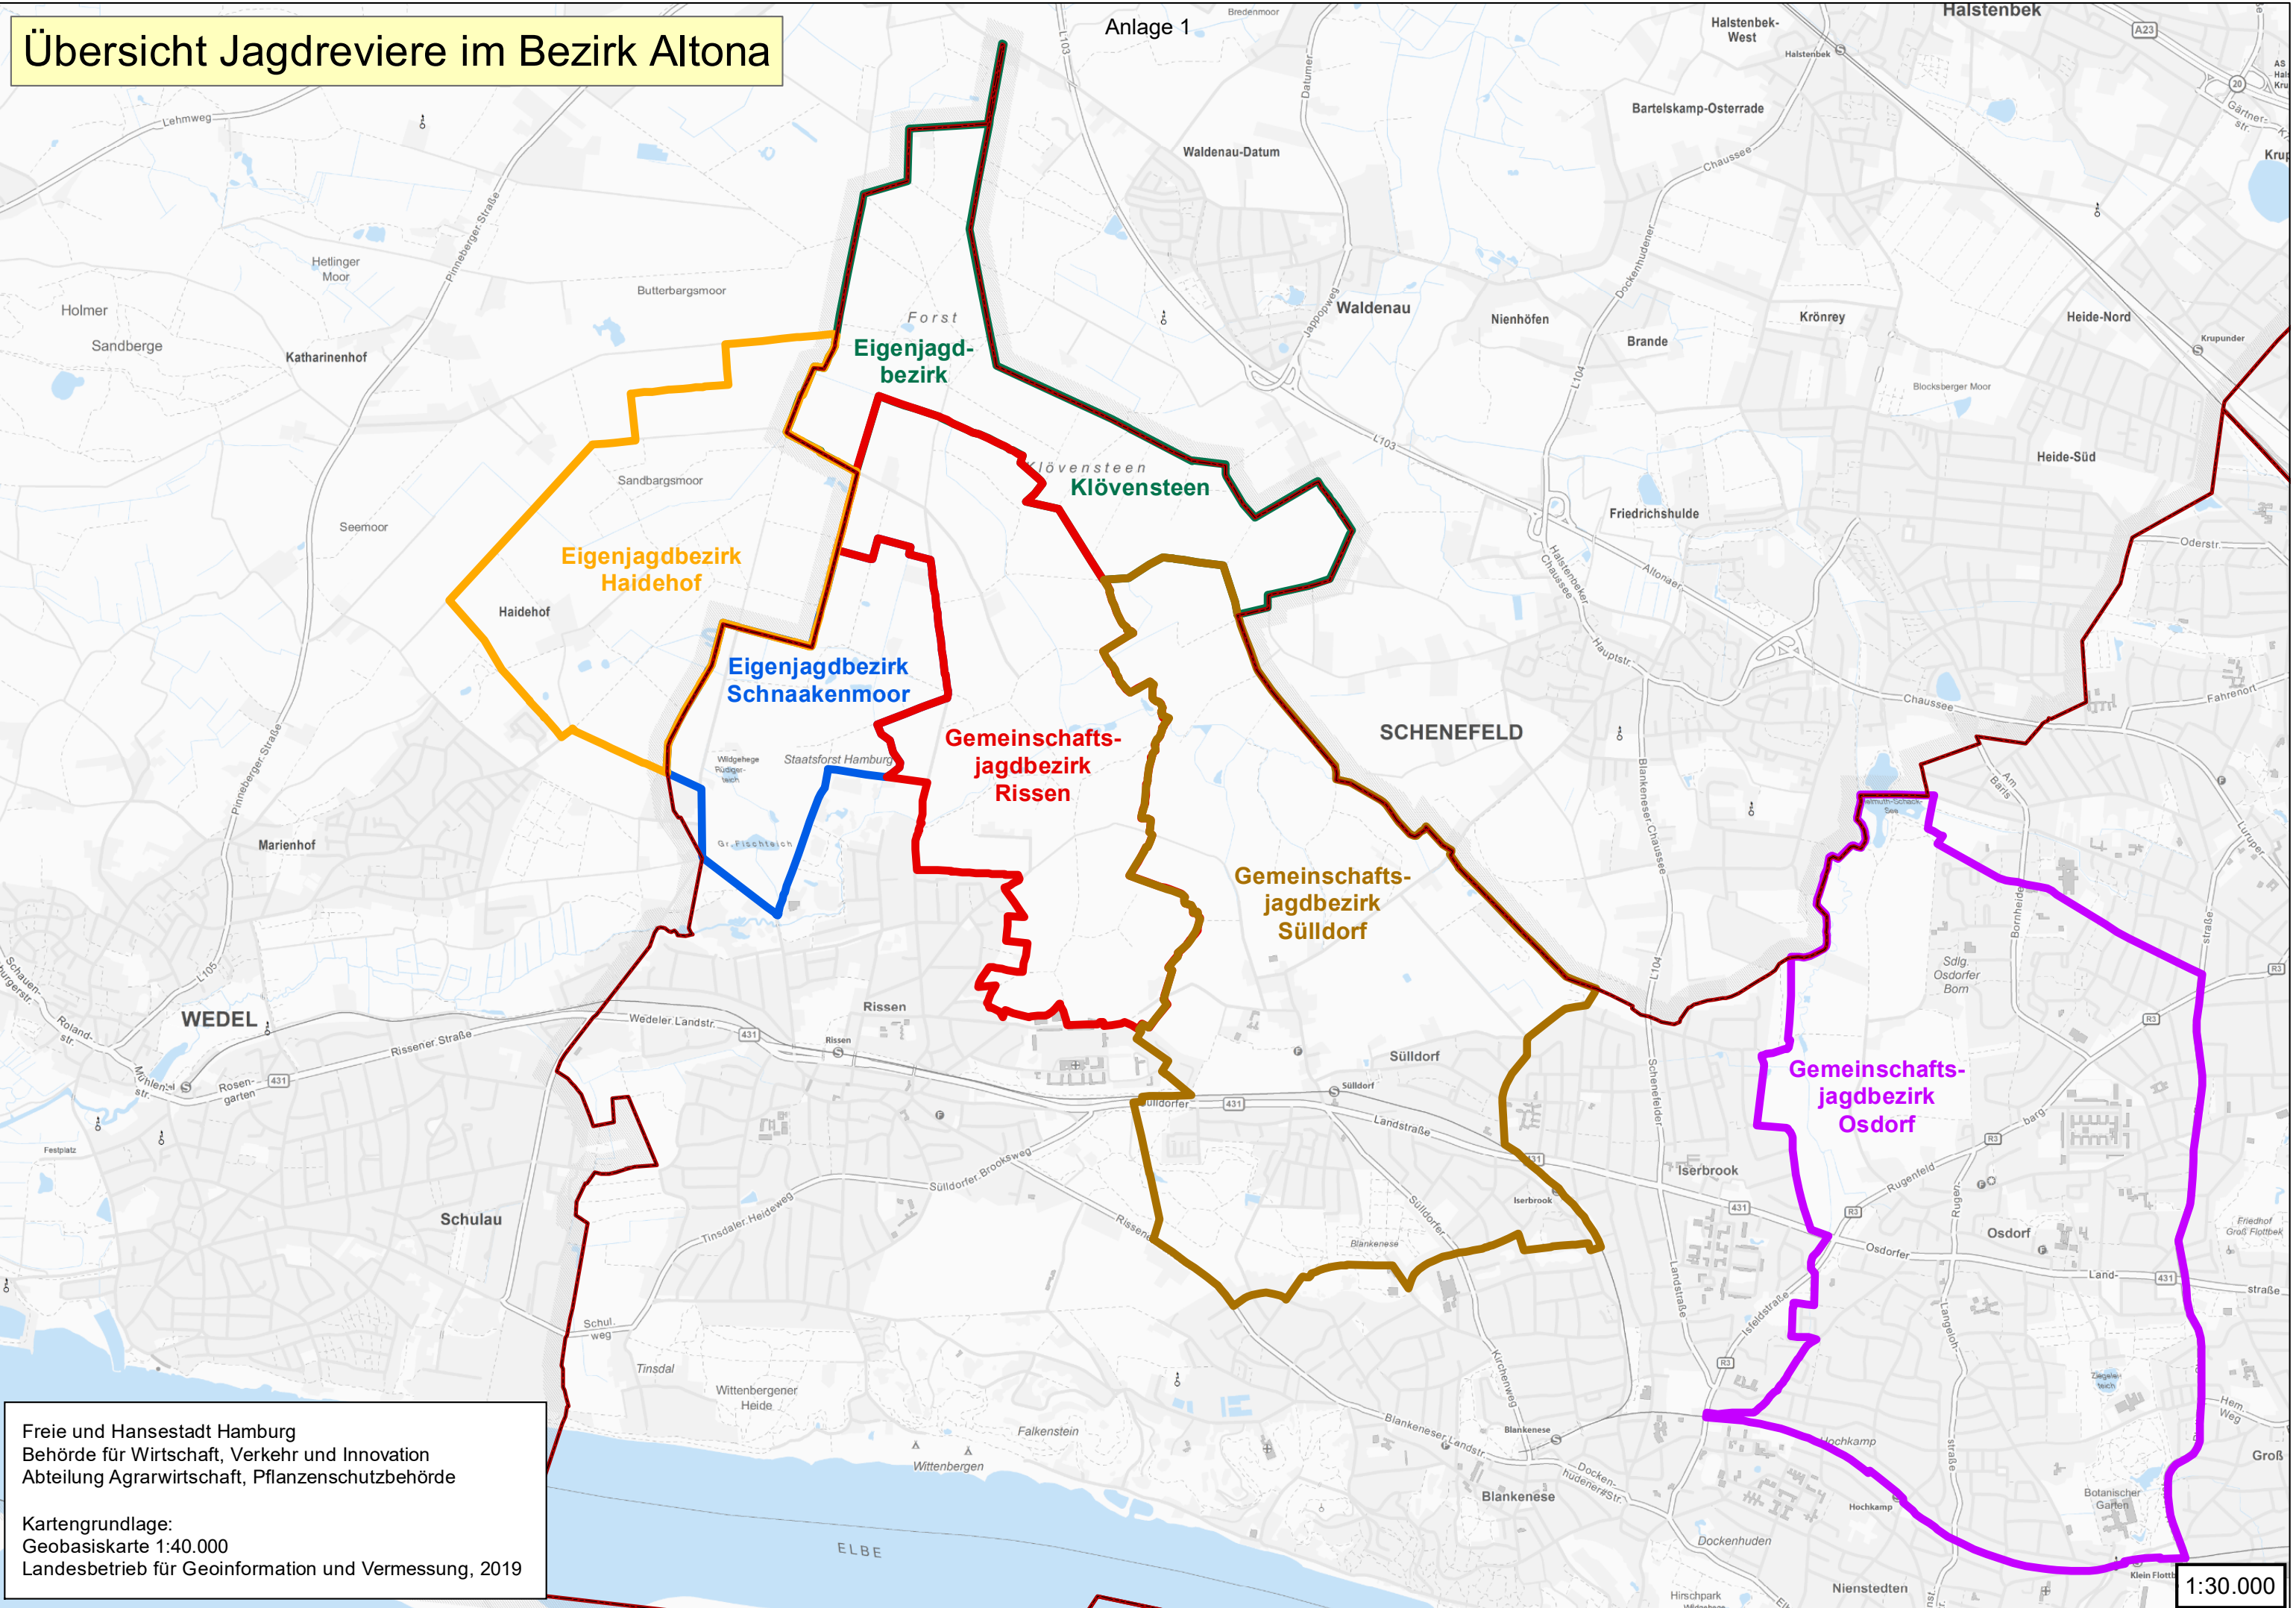

Übersicht Jagdreviere im Bezirk Altona

Freie und Hansestadt Hamburg
Behörde für Wirtschaft, Verkehr und Innovation
Abteilung Agrarwirtschaft, Pflanzenschutzbehörde

Kartengrundlage:
Geobasiskarte 1:40.000
Landesbetrieb für Geoinformation und Vermessung, 2019