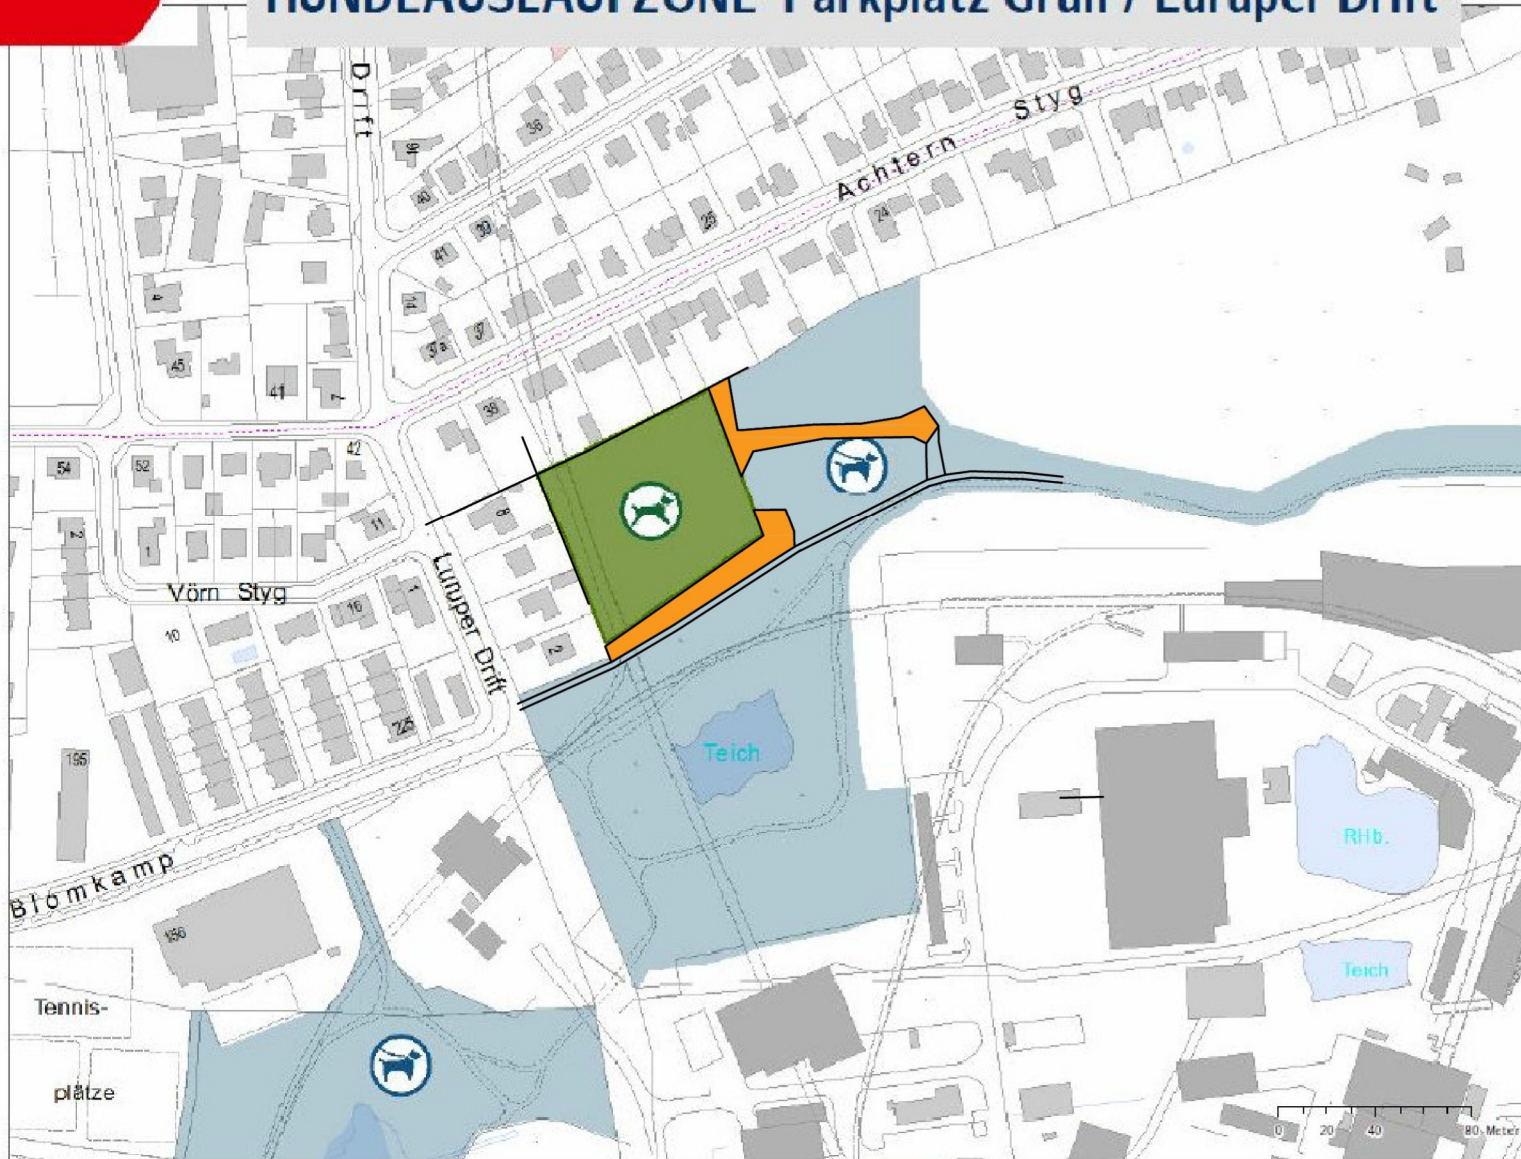

HUNDEAUSLAUFZONE Parkplatz Grün / Luruper Drift

Hamburg

Bezirksamt Altona

Hundeauslaufzone für alle Hunde
(gemäß §8 Hamburger HundeG)

Freilaufmöglichkeit für geprüfte Hunde
(nur auf Wegen, Pfaden und Rasenflächen)

Öffentliche Grün- und Erholungsanlage
(Anleinpflcht für alle Hunde)

Bezirksamt Altona
Fachamt Management des öffentlichen Raumes

Kartengrundlage: DKS, DISK60, 2017
Herausgeber Freie und Hansestadt Hamburg,
Landesbetrieb Geoinformation und Vermessung
Stand: August 2017