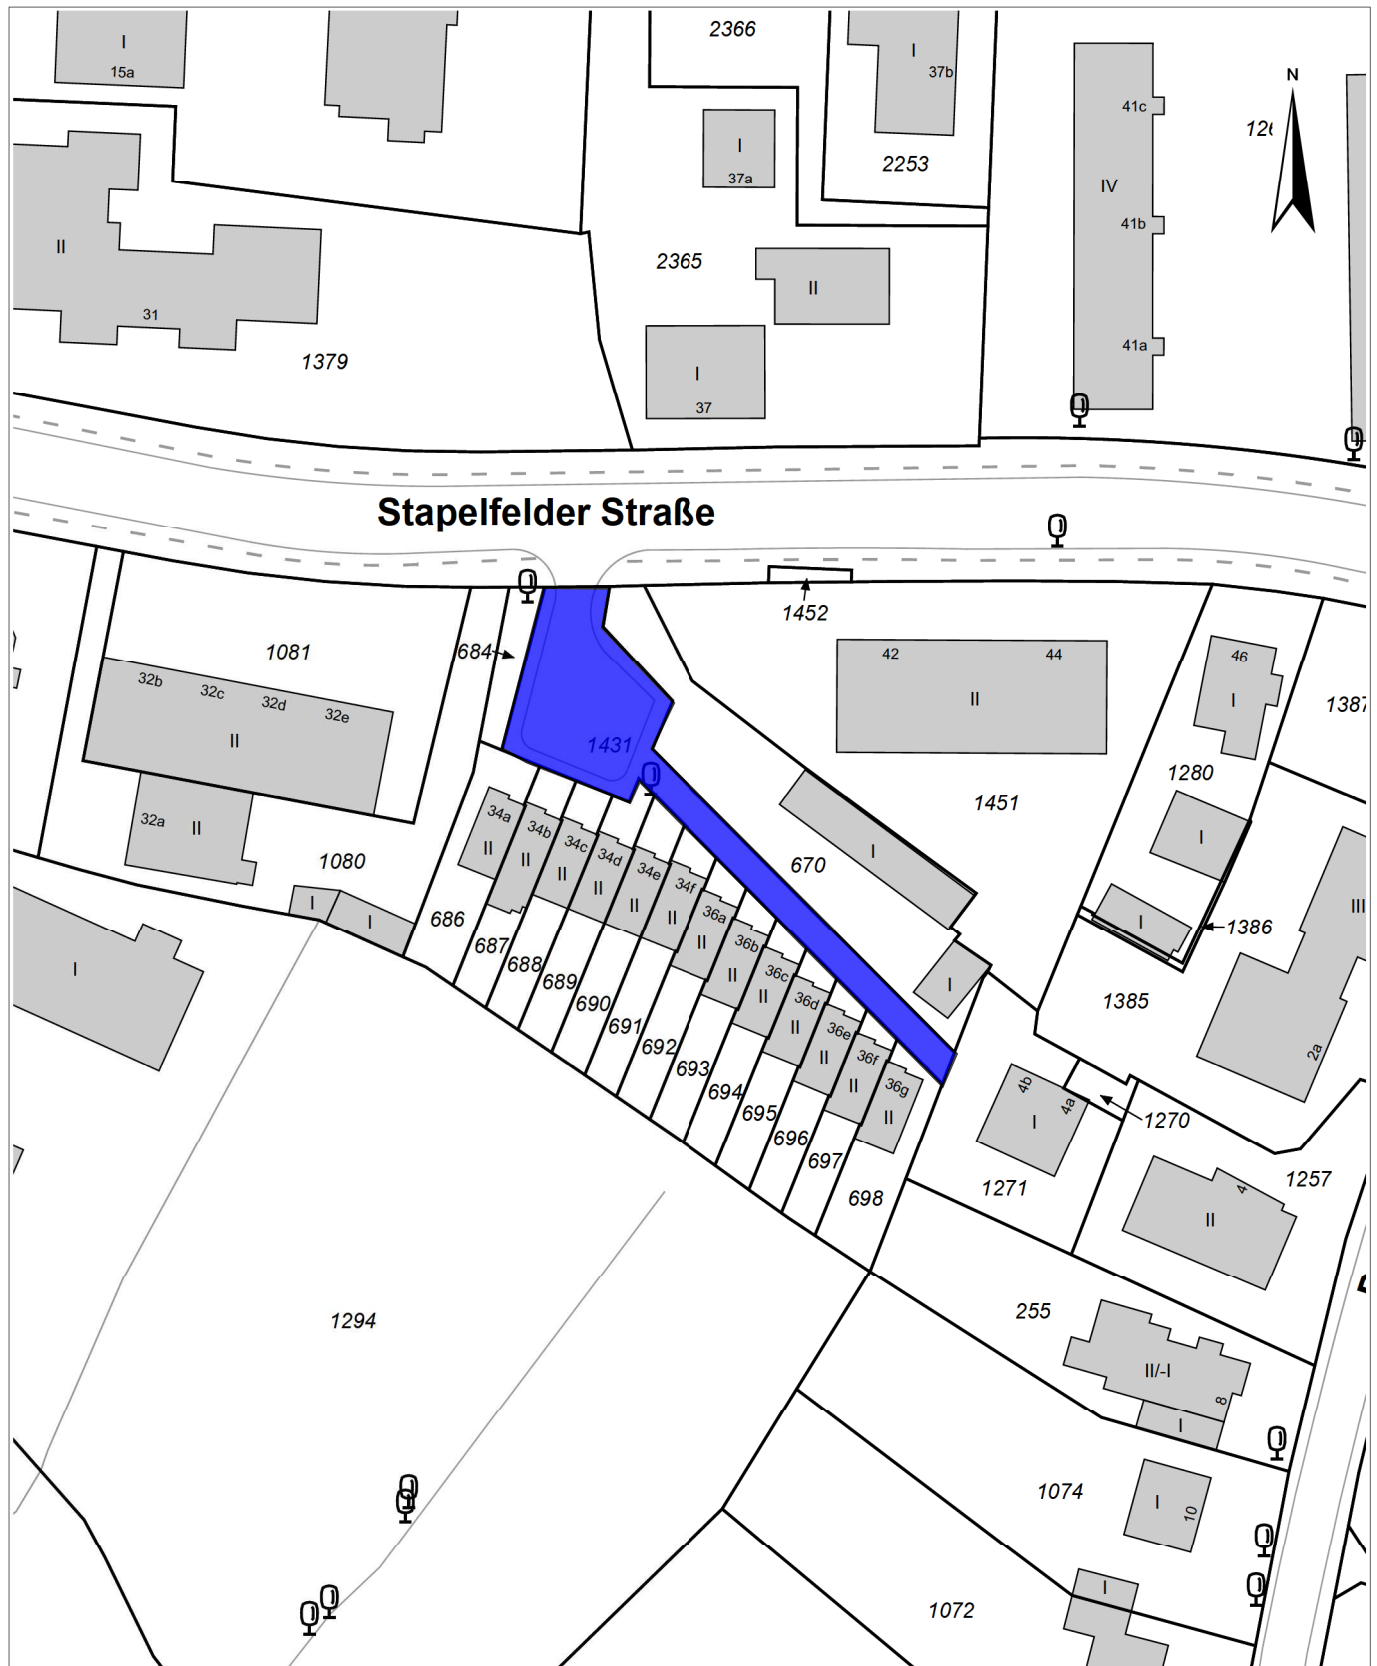

Flurstück: 1431

Gemarkung: Neu-Rahlstedt

Stadtteil: Rahlstedt
Ortsteil: 526

32577569

5940022

0 10 20 30 Meter