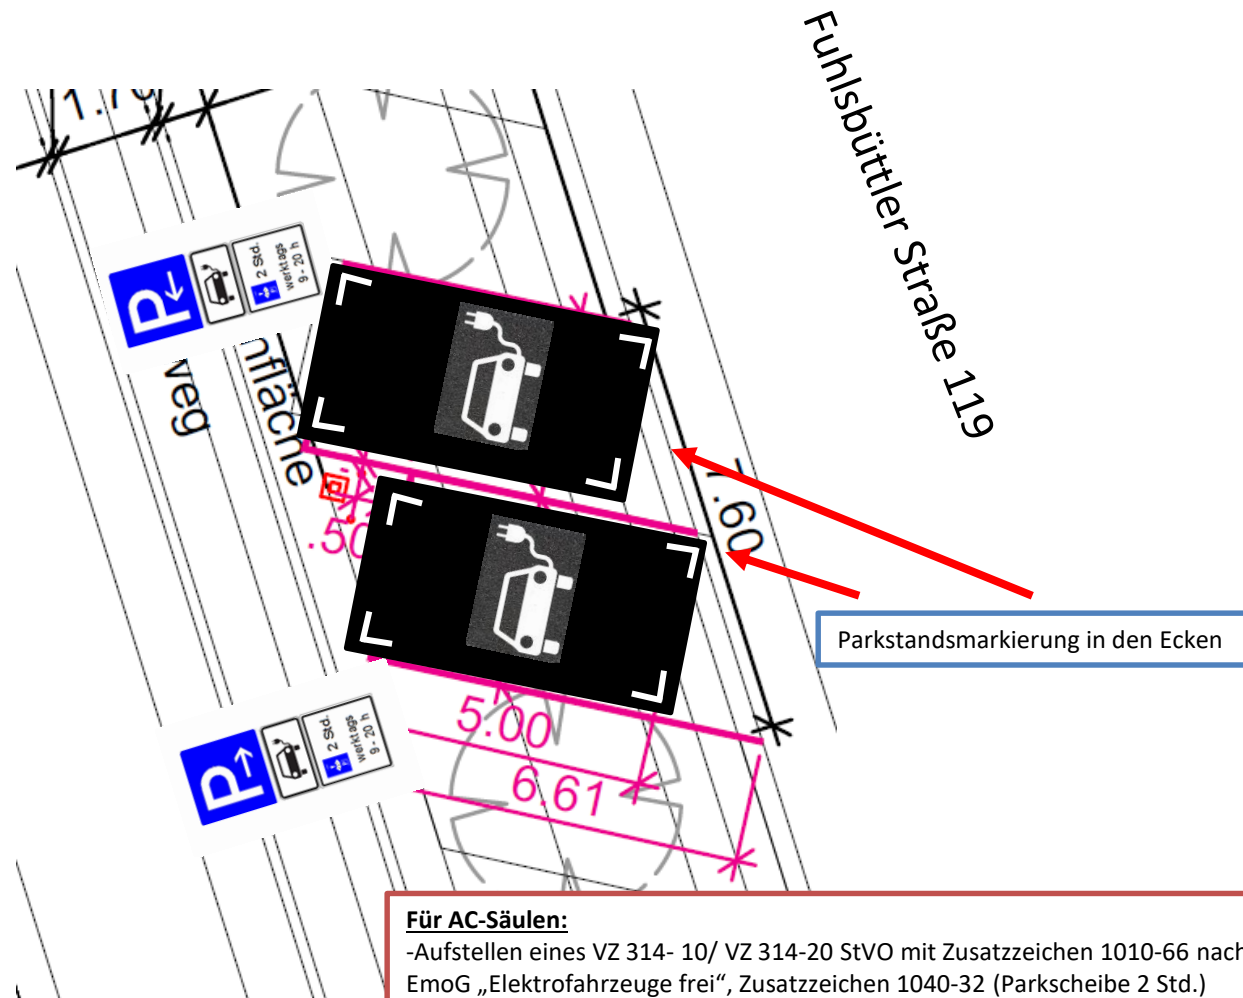

Verkehrszeichenplan zum AZ.: 031/8V/663177/2021

Für AC-Säulen:

-Aufstellen eines VZ 314- 10/ VZ 314-20 StVO mit Zusatzzeichen 1010-66 nach EmOG „Elektrofahrzeuge frei“, Zusatzzeichen 1040-32 (Parkscheibe 2 Std.) und Zusatzzeichen 1042-31 (werktags 9 – 20 Uhr) **Zusatzzeichen 1040-32 und Zusatzzeichen 1042-31 sollten möglichst auf einer Tafel ohne Einzelumrandung gesetzt werden.**