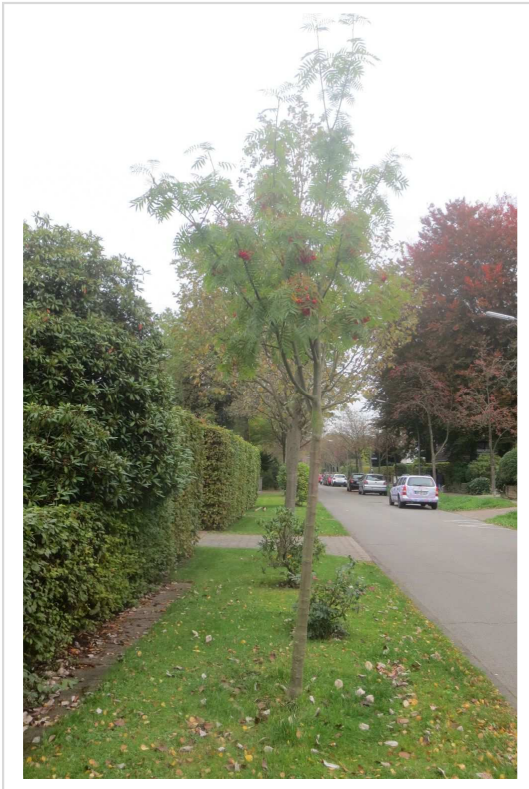

Anlage

Foto-Beispiele (Auswahl) „Baumschäden am Baggesenstie (Poppenbüttel)“

Links + rechts:
Tote Bäume

Rinden-/Stamm-Schäden

Fotos: F. Häger, privat

Links: Schiefstand

Rechts: Schiefstand
Gefahr „abgängig“
am Gehweg

Links: Schiefstand &
Früchte unterentwickelt

Rechts: Toter Baum? Nur
Trieb-Ausschüsse tragen
Früchte

Fotos: F. Häger, privat

Sorbus commixta, Japanische Eberesche

Gepflanzt 2019

Einzelexemplar im Baggesenstieg

Straßenseite West ohne offenen Graben

Laubentwicklung am frischesten/kräftigsten
in der gesamten Straße, reichlich Früchte

Schrägstand?

Fotos: F. Häger, privat