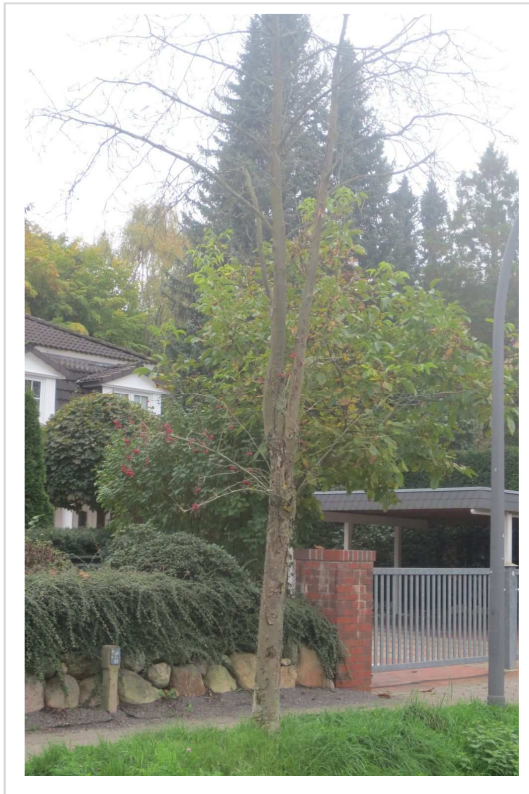

Anlage

Foto-Beispiele (Auswahl) „Baumschäden am Baggesenstie (Poppenbüttel)“

Links + rechts:
Tote Bäume

Rinden-/Stamm-Schäden

Fotos: F. Häger, privat

Links: Schiefstand

Rechts: Schiefstand
Gefahr „abgängig“
am Gehweg

Links: Schiefstand &
Früchte unterentwickelt

Rechts: Toter Baum? Nur
Trieb-Ausschüsse tragen
Früchte

Fotos: F. Häger, privat

Sorbus commixta, Japanische Eberesche

Gepflanzt 2019

Einzelexemplar im Baggesenstieg

Straßenseite West ohne offenen Graben

Laubentwicklung am frischesten/kräftigsten
in der gesamten Straße, reichlich Früchte

Schrägstand?

Fotos: F. Häger, privat