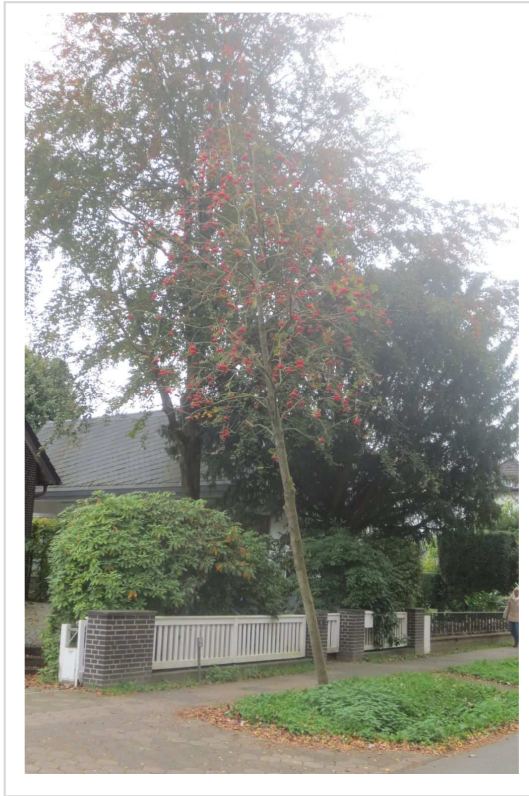

Anlage

Foto-Beispiele (Auswahl) „Baumschäden am Baggesenstie (Poppenbüttel)“

Links + rechts:
Tote Bäume

Rinden-/Stamm-Schäden

Fotos: F. Häger, privat

Links: Schiefstand

Rechts: Schiefstand
Gefahr „abgängig“
am Gehweg

Links: Schiefstand &
Früchte unterentwickelt

Rechts: Toter Baum? Nur
Trieb-Ausschüsse tragen
Früchte

Fotos: F. Häger, privat

Sorbus commixta, Japanische Eberesche

Gepflanzt 2019

Einzelexemplar im Baggesenstieg

Straßenseite West ohne offenen Graben

Laubentwicklung am frischesten/kräftigsten
in der gesamten Straße, reichlich Früchte

Schrägstand?

Fotos: F. Häger, privat