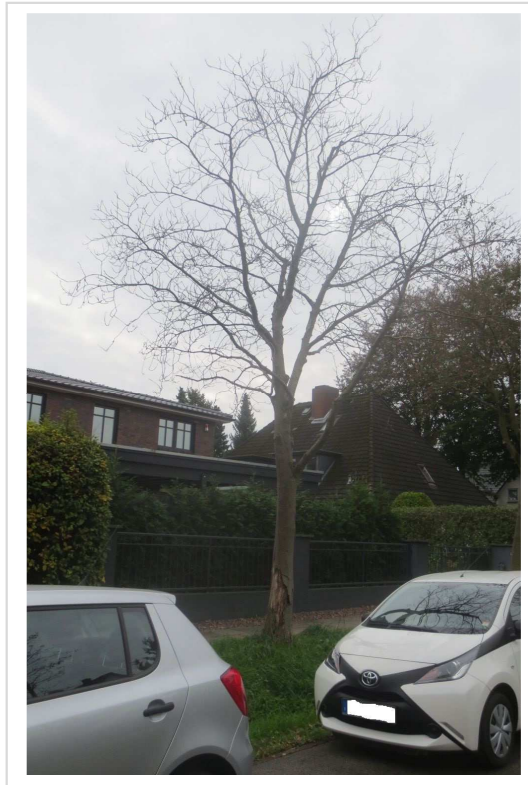

Anlage

Foto-Beispiele (Auswahl) „Baumschäden am Baggesenstie (Poppenbüttel)“

Links + rechts:
Tote Bäume

Rinden-/Stamm-Schäden

Fotos: F. Häger, privat

Links: Schiefstand

Rechts: Schiefstand
Gefahr „abgängig“
am Gehweg

Links: Schiefstand &
Früchte unterentwickelt

Rechts: Toter Baum? Nur
Trieb-Ausschüsse tragen
Früchte

Fotos: F. Häger, privat

Sorbus commixta, Japanische Eberesche

Gepflanzt 2019

Einzelexemplar im Baggesenstieg

Straßenseite West ohne offenen Graben

Laubentwicklung am frischesten/kräftigsten
in der gesamten Straße, reichlich Früchte

Schrägstand?

Fotos: F. Häger, privat