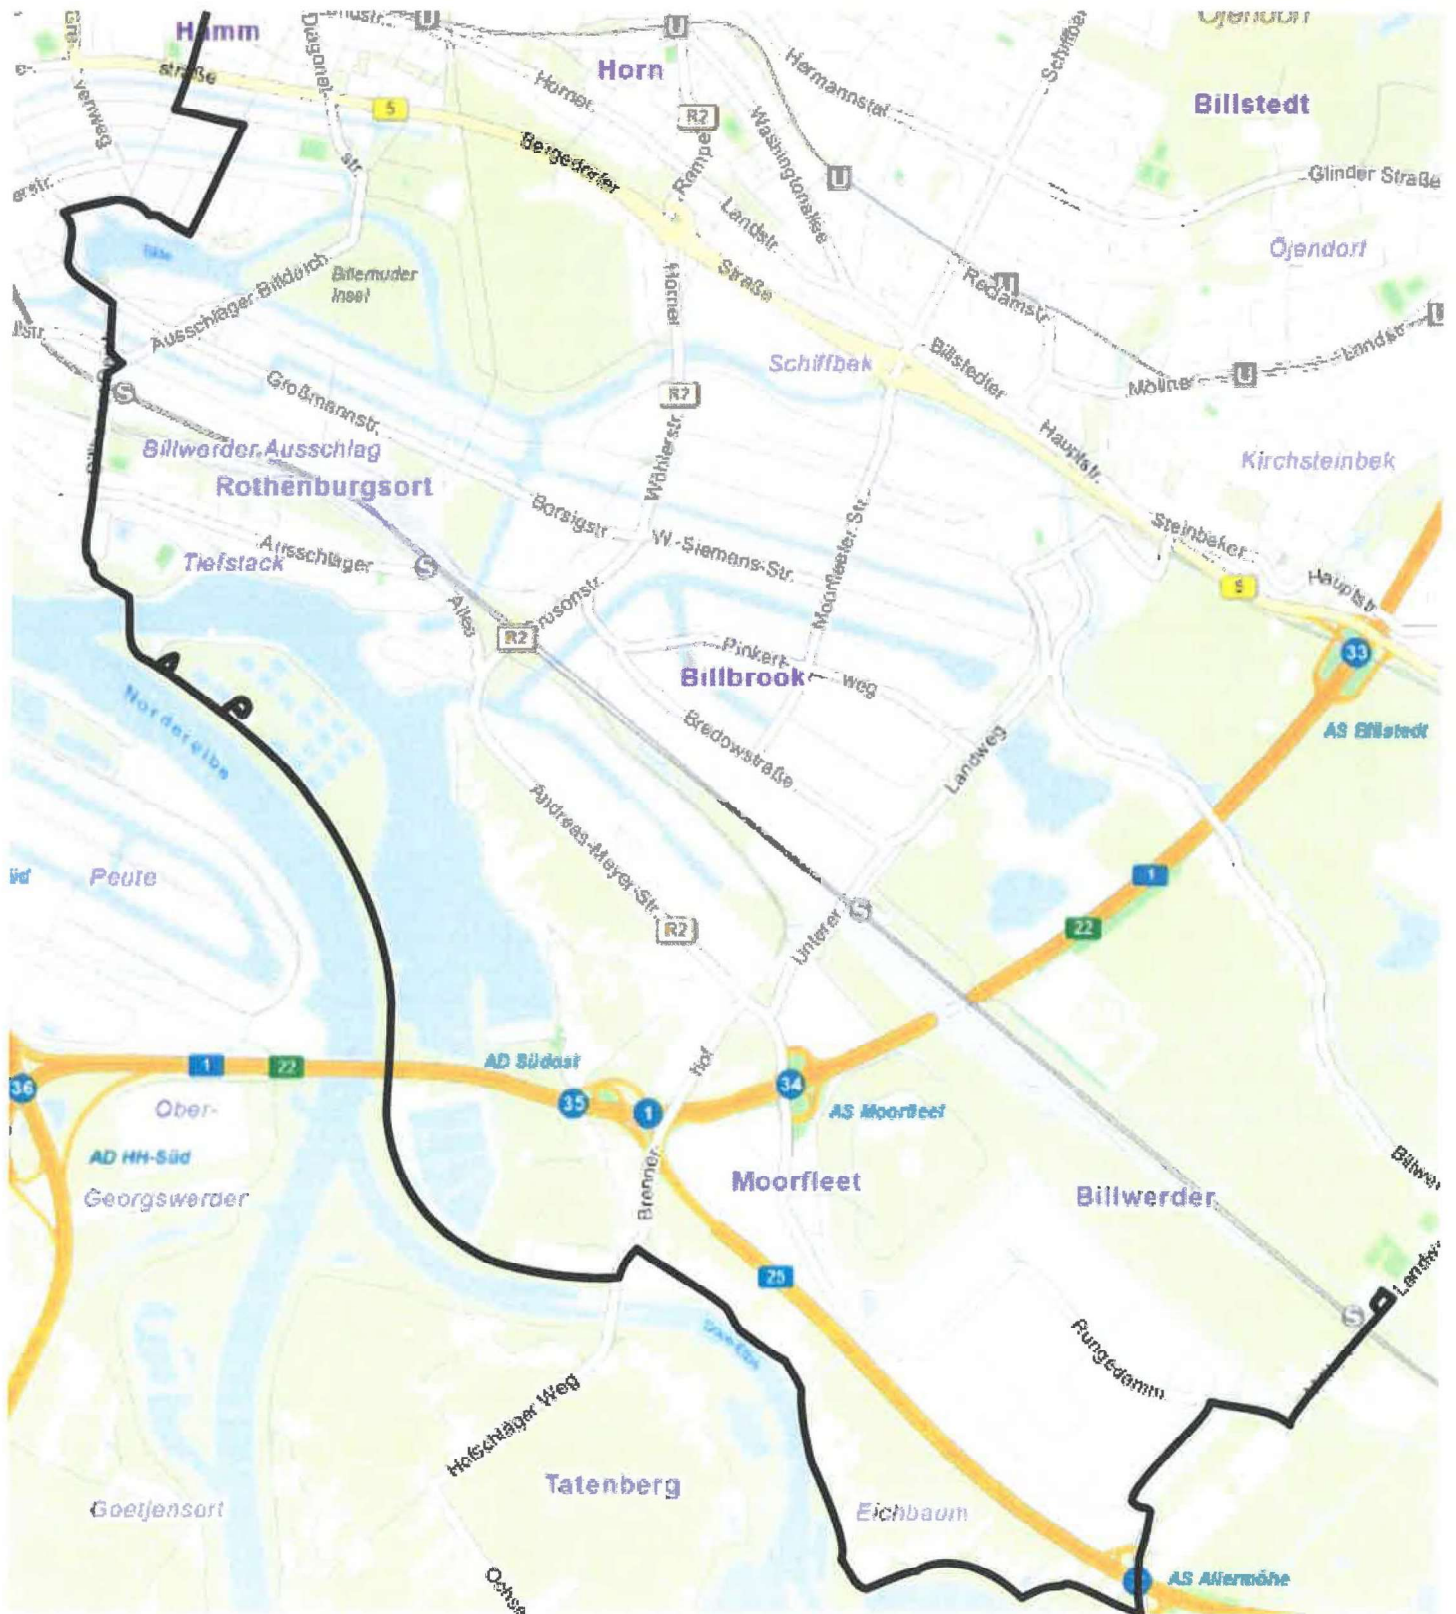

LINIENVERLAUFSSKIZZE

QuartiersBus-Linie 530 U Hammer Kirche – Rothenburgsort – Kaltehofe – Moorfleet – Schule Mittlerer Landweg (Abschnitt Hamm – Mittlerer Landweg)

(Anlage zur Genehmigungsurkunde)
(ohne Maßstab)

R/VM-RN

Stand: 12.12.2021

Alter Regelzustand

VHH 2021_1 ist

Linie	RI	UL	TGA	von	nach	FA	FZS	FZG	Abf.	P
530	1	1	Mf	HKU	ZSM	N	1	2	06:11	6
530	1	0	So	LSU	ZSM	N	1	2	10:00 -WKKgeschl	8
530	1	0	So	LSU	ZSM	N	1	2	11:00 -WKKgeschl	8
530	1	0	So	LSU	ZSM	N	1	2	12:00 -WKKgeschl	8
530	1	0	So	LSU	ZSM	N	1	2	13:00 -WKKgeschl	8
530	1	0	So	LSU	ZSM	N	1	2	14:00 -WKKgeschl	8
530	1	0	So	LSU	ZSM	N	1	2	15:00 -WKKgeschl	8
530	1	0	So	LSU	ZSM	N	1	2	16:00 -WKKgeschl	8
530	1	1	So	LSU	ZSM	N	1	2	17:00 -530 Som.	8
530	1	1	So	LSU	ZSM	N	1	2	18:00	8
530	1	1	So	LSU	ZSM	N	1	2	19:00	8
530	1	1	Mf	LSU	KAH	N	1	2	06:20	6
530	1	1	Mf	LSU	KAH	N	1	2	20:20	8
530	1	1	Mf	LSU	RBO	N	1	2	21:20	6
530	1	1	Mf	LSU	KAH	N	1	2	19:40	8
530	1	1	Mf	LSU	KAH	N	1	2	20:40	8
530	1	1	Mf	LSU	RBO	N	1	2	21:40	6
530	1	1	Mf	LSU	ZSM	N	1	2	20:00	8
530	1	1	Mf	LSU	ZSM	N	1	2	21:00	8
530	1	1	Mf	LSU	RBO	N	1	2	22:00	6
530	1	1	Sa	HKU	ZSM	N	1	2	07:11	8
530	1	1	Sa	LSU	KAH	N	1	2	07:20	8
530	1	1	Sa	LSU	KAH	N	1	2	19:40	8
530	1	1	Sa	LSU	KAH	N	1	2	20:40	8
530	1	1	Sa	LSU	KAH	N	1	2	20:20	8
530	1	1	Sa	LSU	RBO	N	1	2	21:20	6
530	1	1	Sa	LSU	ZSM	N	1	2	20:00	8
530	1	1	Sa	LSU	ZSM	N	1	2	21:00	8
530	1	1	Sa	LSU	RBO	N	1	2	21:40	6
530	1	1	Sa	LSU	RBO	N	1	2	22:00	6
530	1	1	So	LSU	ZSM	N	1	2	20:00	8
530	1	1	So	LSU	ZSM	N	1	2	21:00	8
530	1	1	So	HKU	ZSM	N	1	2	08:11	8
530	1	1	So	LSU	KAH	N	1	2	08:20	8
530	1	1	So	LSU	KAH	N	1	2	09:20	8
530	1	0	So	LSU	WKK	N	1	2	10:20 -WKKgeschl	8
530	1	0	So	LSU	WKK	N	1	2	11:20 -WKKgeschl	8
530	1	0	So	LSU	WKK	N	1	2	12:20 -WKKgeschl	8
530	1	0	So	LSU	WKK	N	1	2	13:20 -WKKgeschl	8
530	1	0	So	LSU	WKK	N	1	2	14:20 -WKKgeschl	8
530	1	0	So	LSU	WKK	N	1	2	15:20 -WKKgeschl	8
530	1	0	So	LSU	WKK	N	1	2	16:20 -WKKgeschl	8
530	1	0	So	LSU	WKK	N	1	2	17:20 530 Som.	8
530	1	1	So	LSU	KAH	N	1	2	18:20	8
530	1	1	So	LSU	KAH	N	1	2	19:20	8
530	1	1	So	LSU	KAH	N	1	2	20:20	8
530	1	1	So	LSU	RBO	N	1	2	21:20	6
530	1	1	So	LSU	KAH	N	1	2	08:40	8
530	1	1	So	LSU	KAH	N	1	2	09:40 WKKgeschl	8
530	1	0	So	LSU	WKK	N	1	2	10:40 -WKKgeschl	8
530	1	0	So	LSU	WKK	N	1	2	11:40 -WKKgeschl	8
530	1	0	So	LSU	WKK	N	1	2	12:40 -WKKgeschl	8
530	1	0	So	LSU	WKK	N	1	2	13:40 -WKKgeschl	8
530	1	0	So	LSU	WKK	N	1	2	14:40 -WKKgeschl	8
530	1	0	So	LSU	WKK	N	1	2	15:40 -WKKgeschl	8
530	1	0	So	LSU	WKK	N	1	2	16:40 530 Som.	8
530	1	1	So	LSU	KAH	N	1	2	17:40	8
530	1	1	So	LSU	KAH	N	1	2	18:40	8
530	1	1	So	LSU	KAH	N	1	2	19:40	8
530	1	1	So	LSU	KAH	N	1	2	20:40	8
530	1	1	So	LSU	RBO	N	1	2	21:40	6
530	1	1	So	LSU	RBO	N	1	2	22:00	6
530	1	1	So	LSU	ZSM	N	1	2	09:00	8
530	1	1	Mf	LSU	KAH	N	1	2	17:20 530-mo/di	8

Neuer Regelzustand

VHH 2022_1 Änderung

RI UL TGA von nach FA FZS FZG Abf. P

06:21