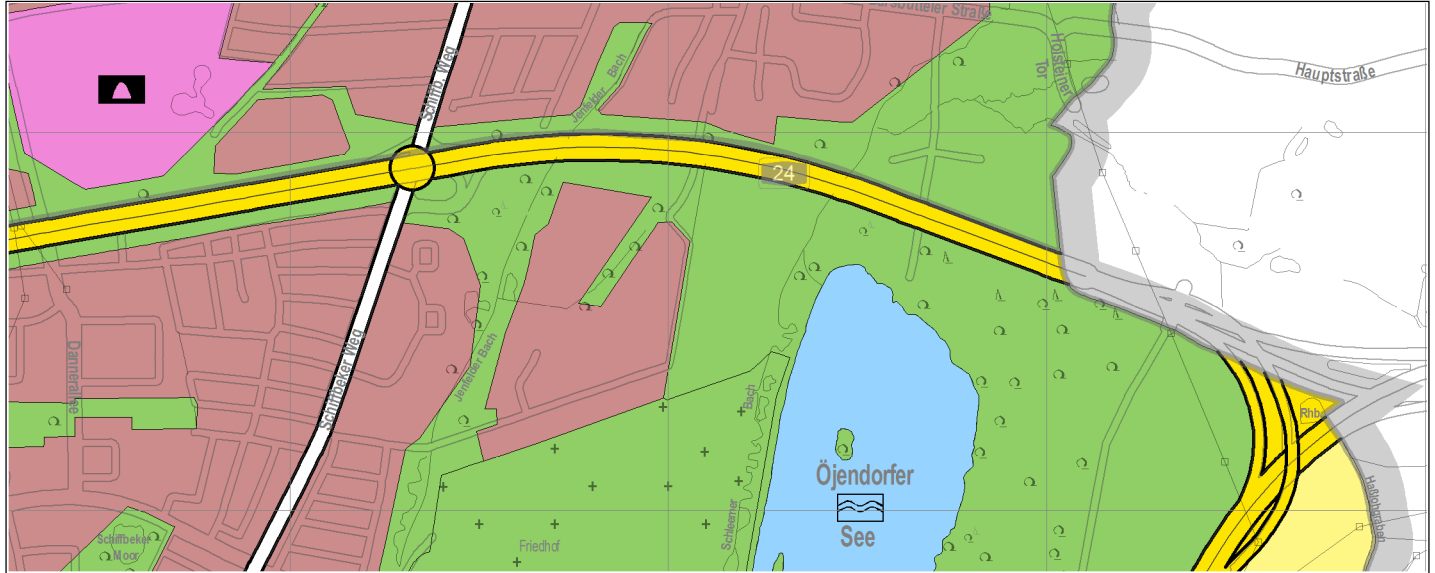

Freie und Hansestadt Hamburg Flächennutzungsplan

Flächennutzungsplanänderung F05/15

M 1 : 20 000

Wohnen östl. Haferblöcken, westl. Öjendorfer See in Billstedt

Aktueller Flächennutzungsplan

Flächennutzungsplanänderung

Geänderter Flächennutzungsplan