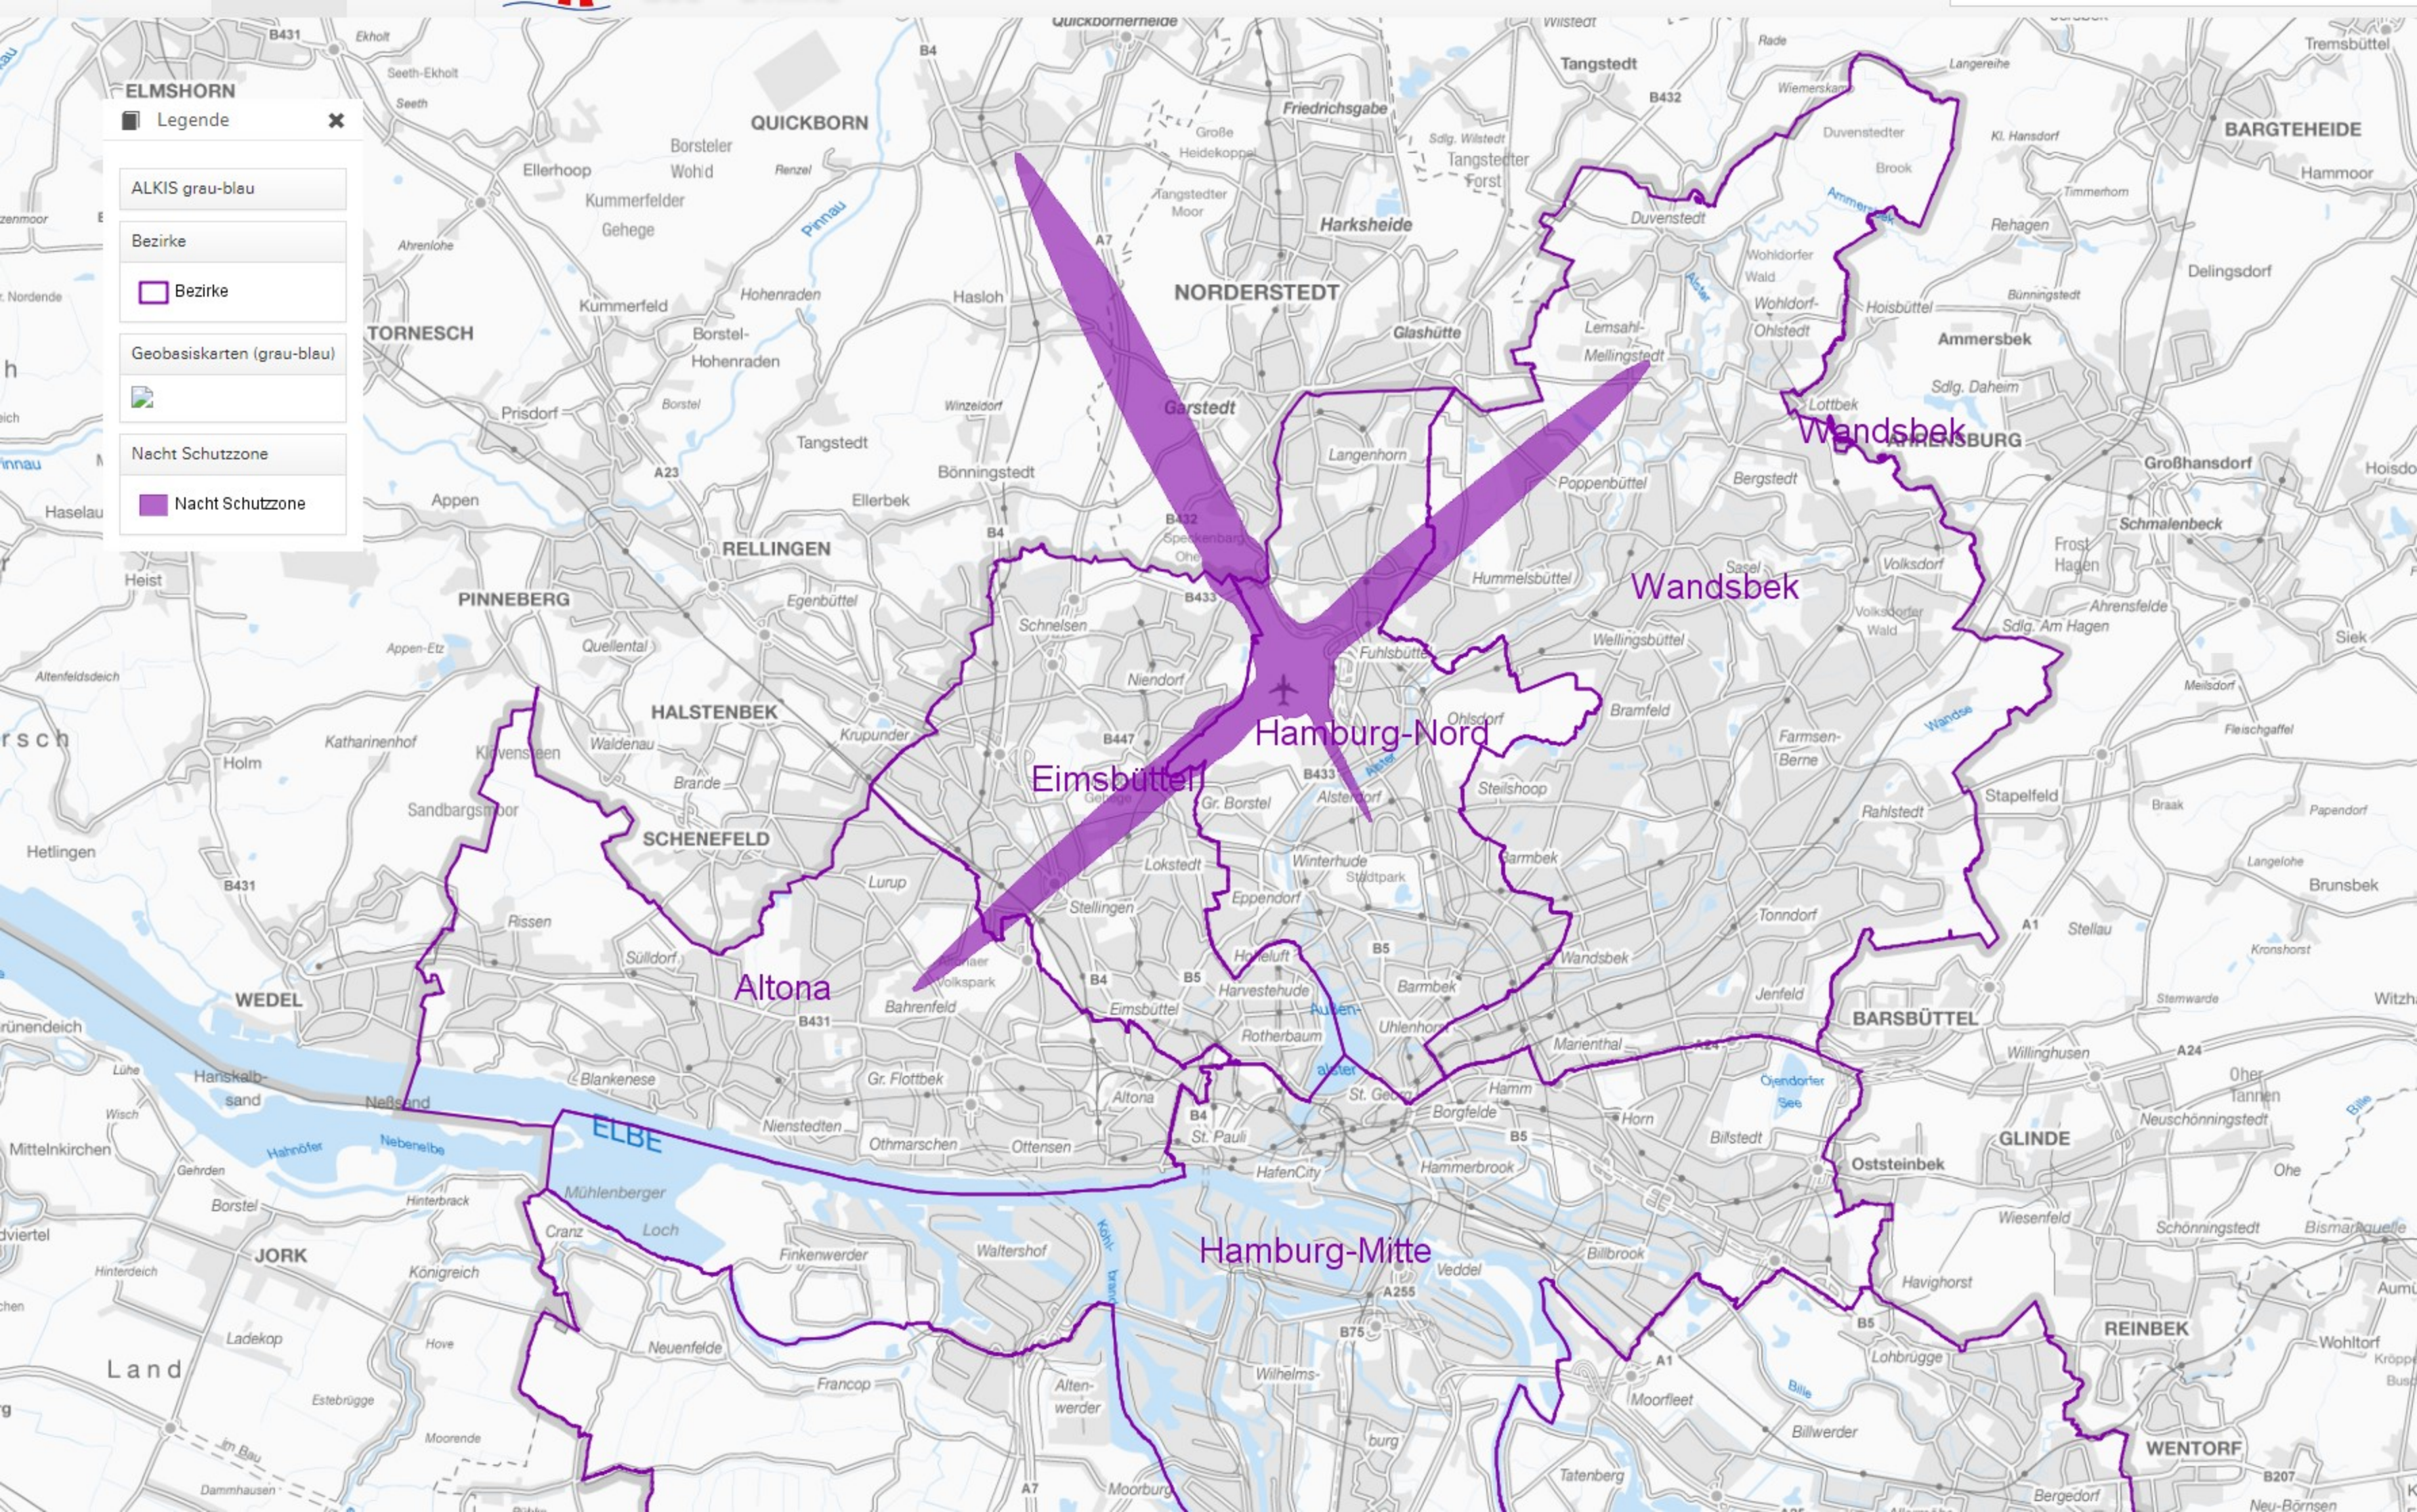

ELMSHORN

Legende

ALKIS grau-blau

Bezirke

Bezirke

Geobasiskarten (grau-blau)

Nacht Schutzzone

Nacht Schutzzone

ELMSHORN

Legende

ALKIS grau-blau

Bezirke

Bezirke

Geobasiskarten (grau-blau)

Tag Schutzzone 1

Tag Schutzzone 1

Tag Schutzzone 2

Tag Schutzzone 2

Tag Schutzzone 2

Tag Schutzzone 2

Tag Schutzzone 2

Tag Schutzzone 2

Tag Schutzzone 2

Tag Schutzzone 2

Tag Schutzzone 2

QUICKBORN

NORDERSTEDT

Hamburg-Nord

Eimsbüttel

Altona

Hamburg-Mitte

Wandsbek