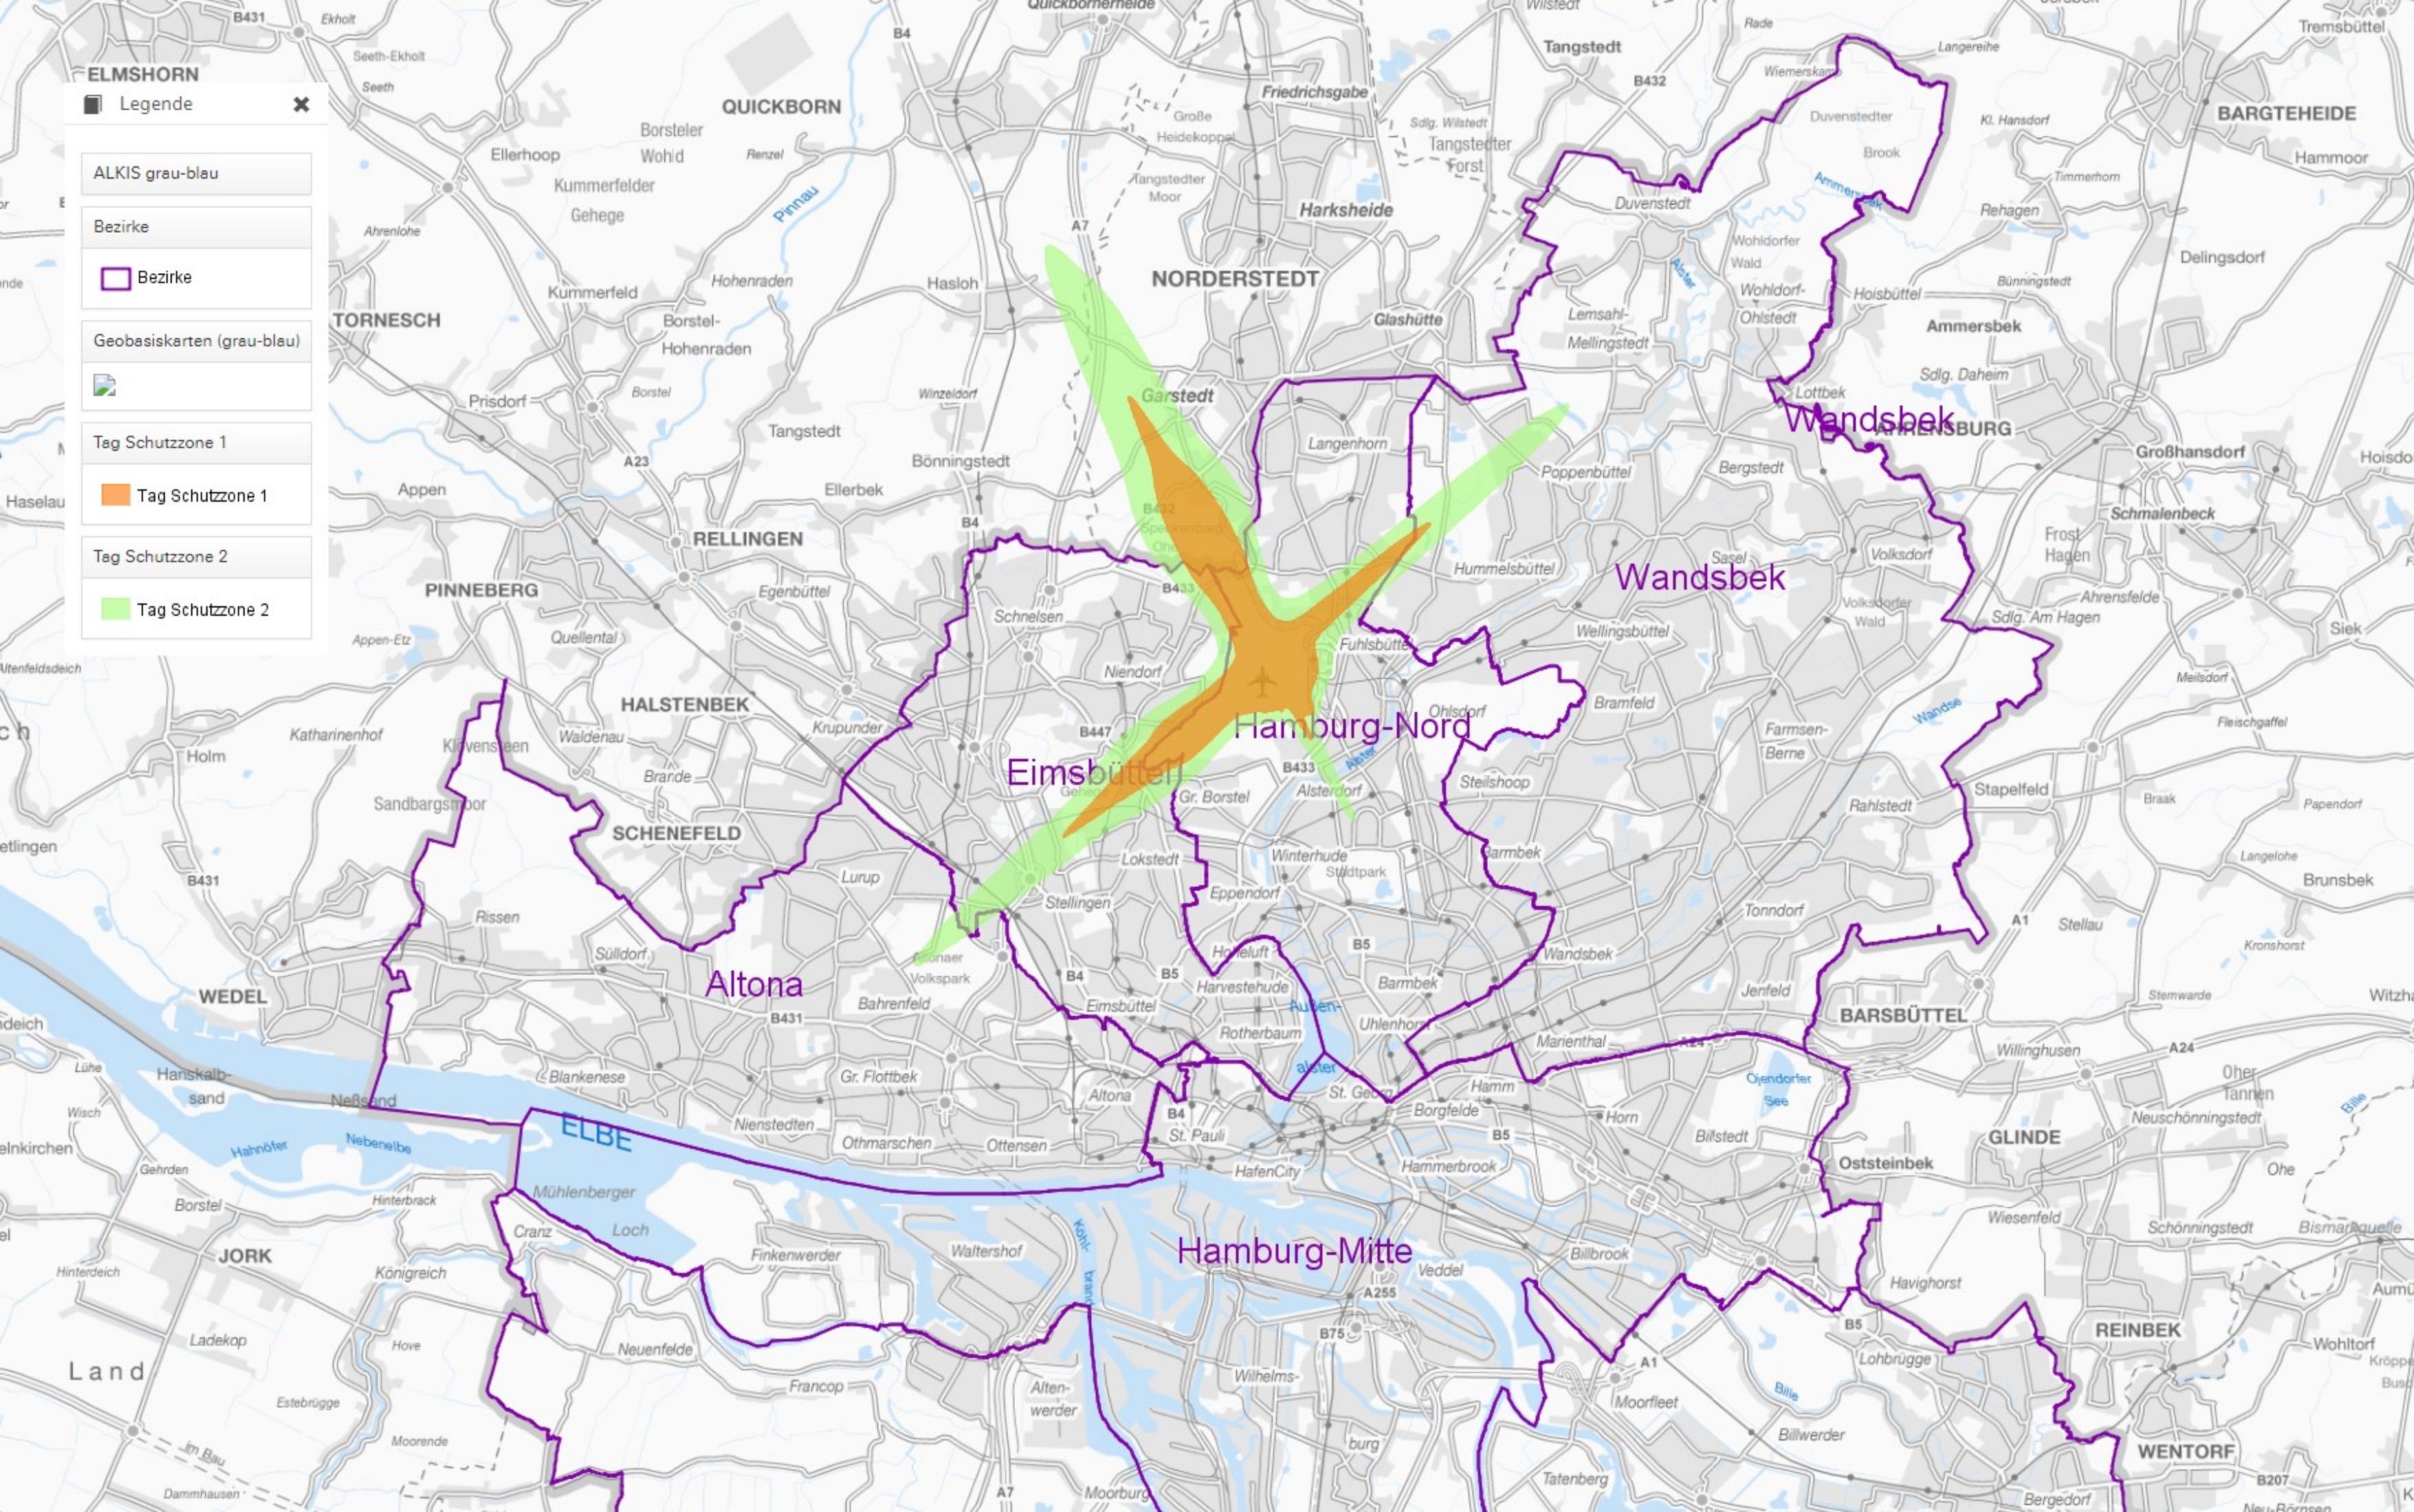

ELMSHORN

Legende

ALKIS grau-blau

Bezirke

Bezirke

Geobasiskarten (grau-blau)

Nacht Schutzzone

Nacht Schutzzone

ELMSHORN

Legende

ALKIS grau-blau

Bezirke

Bezirke

Geobasiskarten (grau-blau)

Tag Schutzzone 1

Tag Schutzzone 1

Tag Schutzzone 2

Tag Schutzzone 2

Tag Schutzzone 2

Tag Schutzzone 2

Tag Schutzzone 2

Tag Schutzzone 2

Tag Schutzzone 2

Tag Schutzzone 2

Tag Schutzzone 2

QUICKBORN

NORDERSTEDT

Hamburg-Nord

Eimsbüttel

Altona

Hamburg-Mitte

Wandsbek