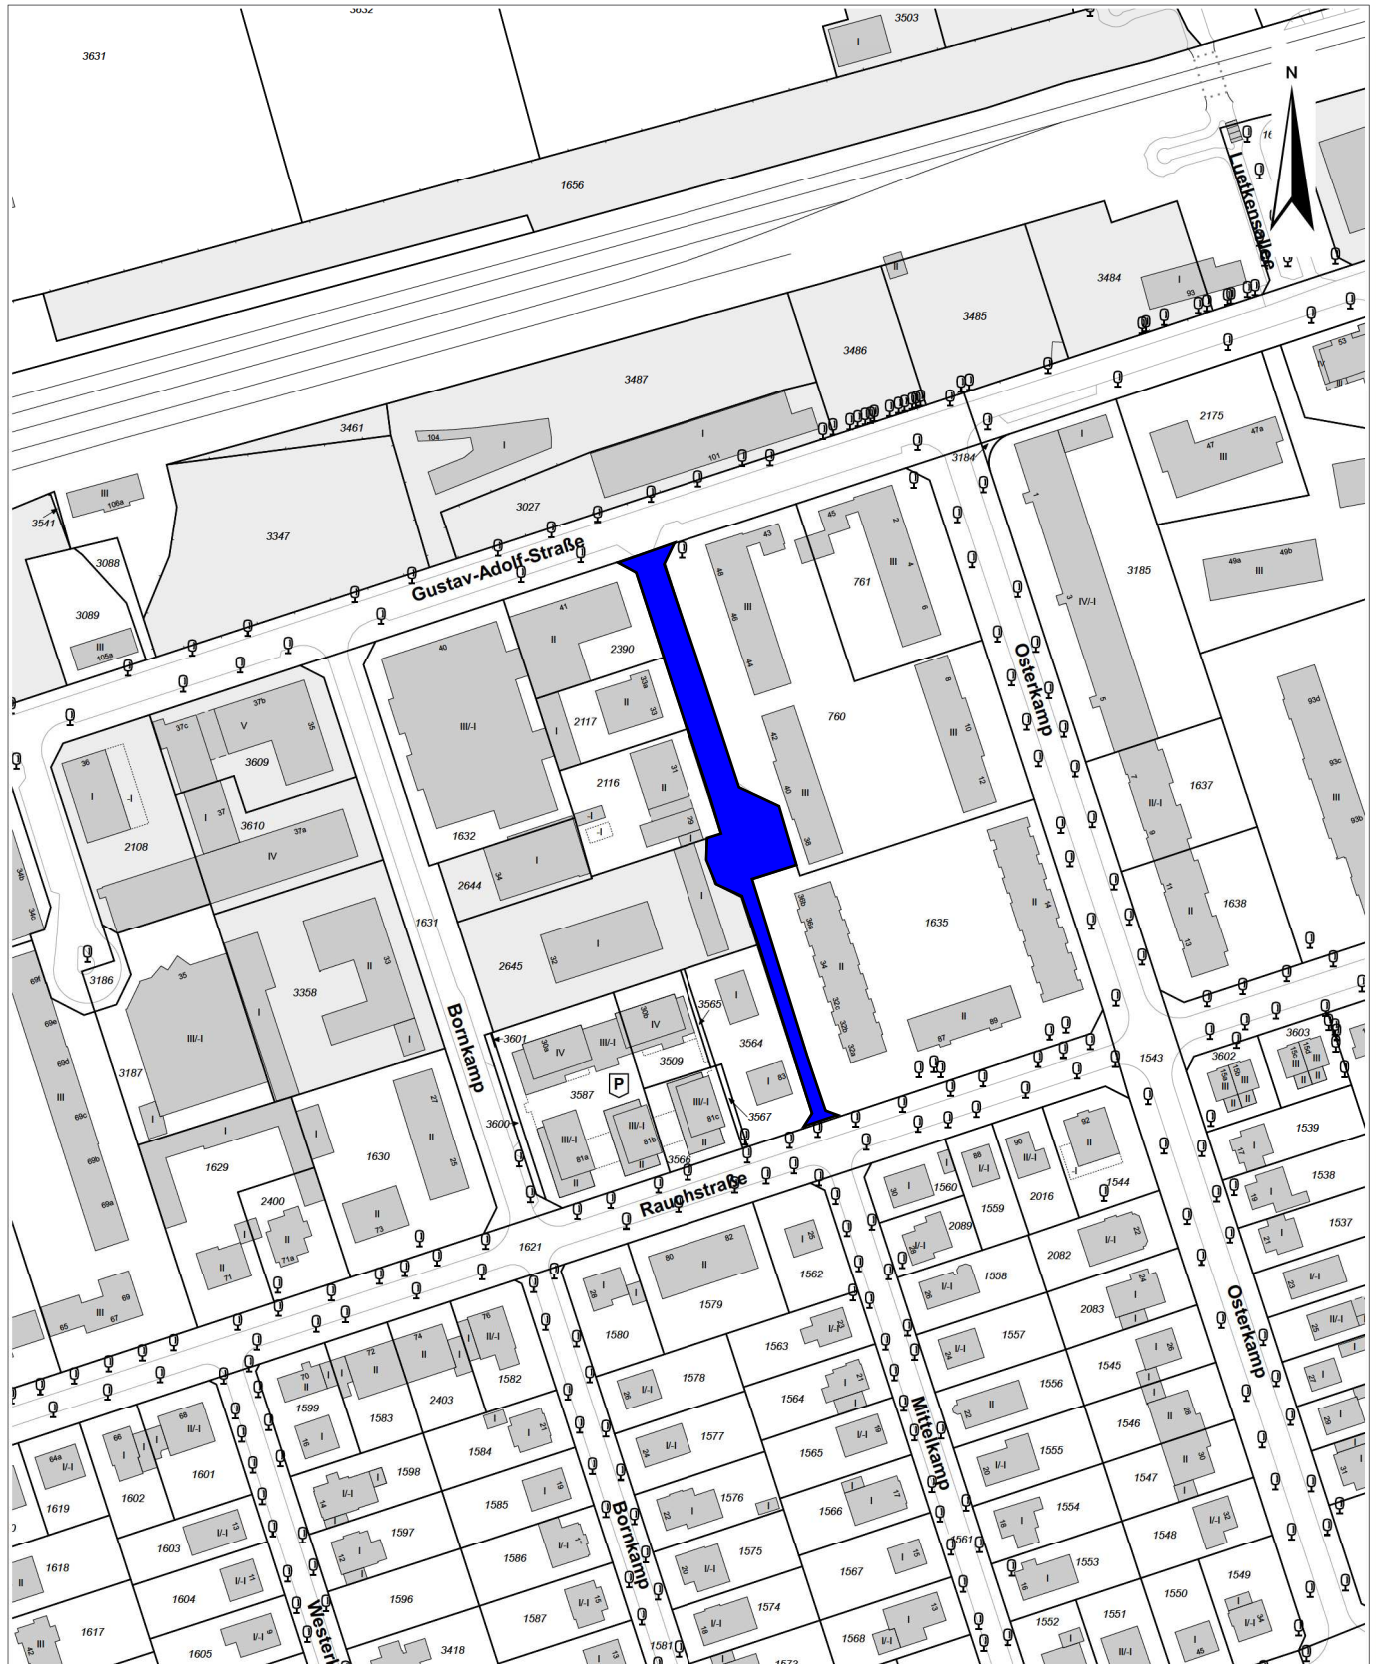

Flurstück: 1634

Gemarkung: Marienthal

32572384

5936349

0 20 40 60 Meter