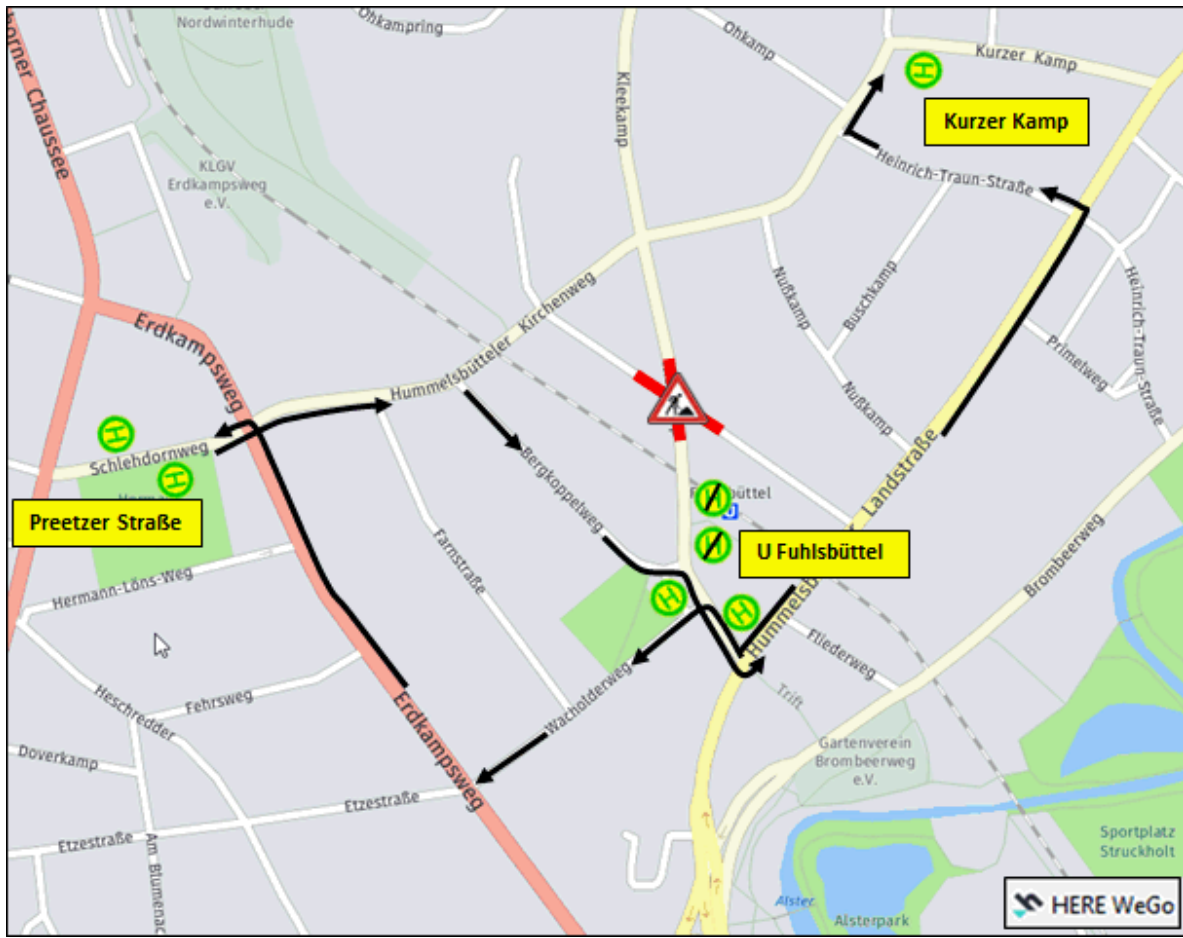

Status Aktuell

Starttermin: 02.07.2021 Betriebsbeginn

bis voraussich.: 13.08.2021 Betriebsschluss

Maßnahme: **Umleitung und Haltestellenverlegung**

Anlaß: Straßenbau

Betr. Linien: 174

Beschreibung:

Richtung "U/S Ohlsdorf":

Linienweg bis nach dem Einbiegen in den Bergkoppelweg.

Dann Umleitung über

- links Wacholderweg
- rechts Erdkampsweg
- links Schlehdornweg

und weiter Linienweg.

Richtung "U Volksdorf":

Linienweg Bergkoppelweg bis vor die Kreuzung Bergkoppelweg/Kleekamp.

Dann Umleitung über

- rechts Bergkoppelweg
- links Hummelsbütteler Landstraße

und ab der Einmündung Kurzer Kamp weiter Linienweg.

Siehe Skizze:

Weitere Informationen:

Haltestelle zur STRECKENINFORMATION -

Titel: Veloroute 4 - Abschnitt Kleekamp - 4 -