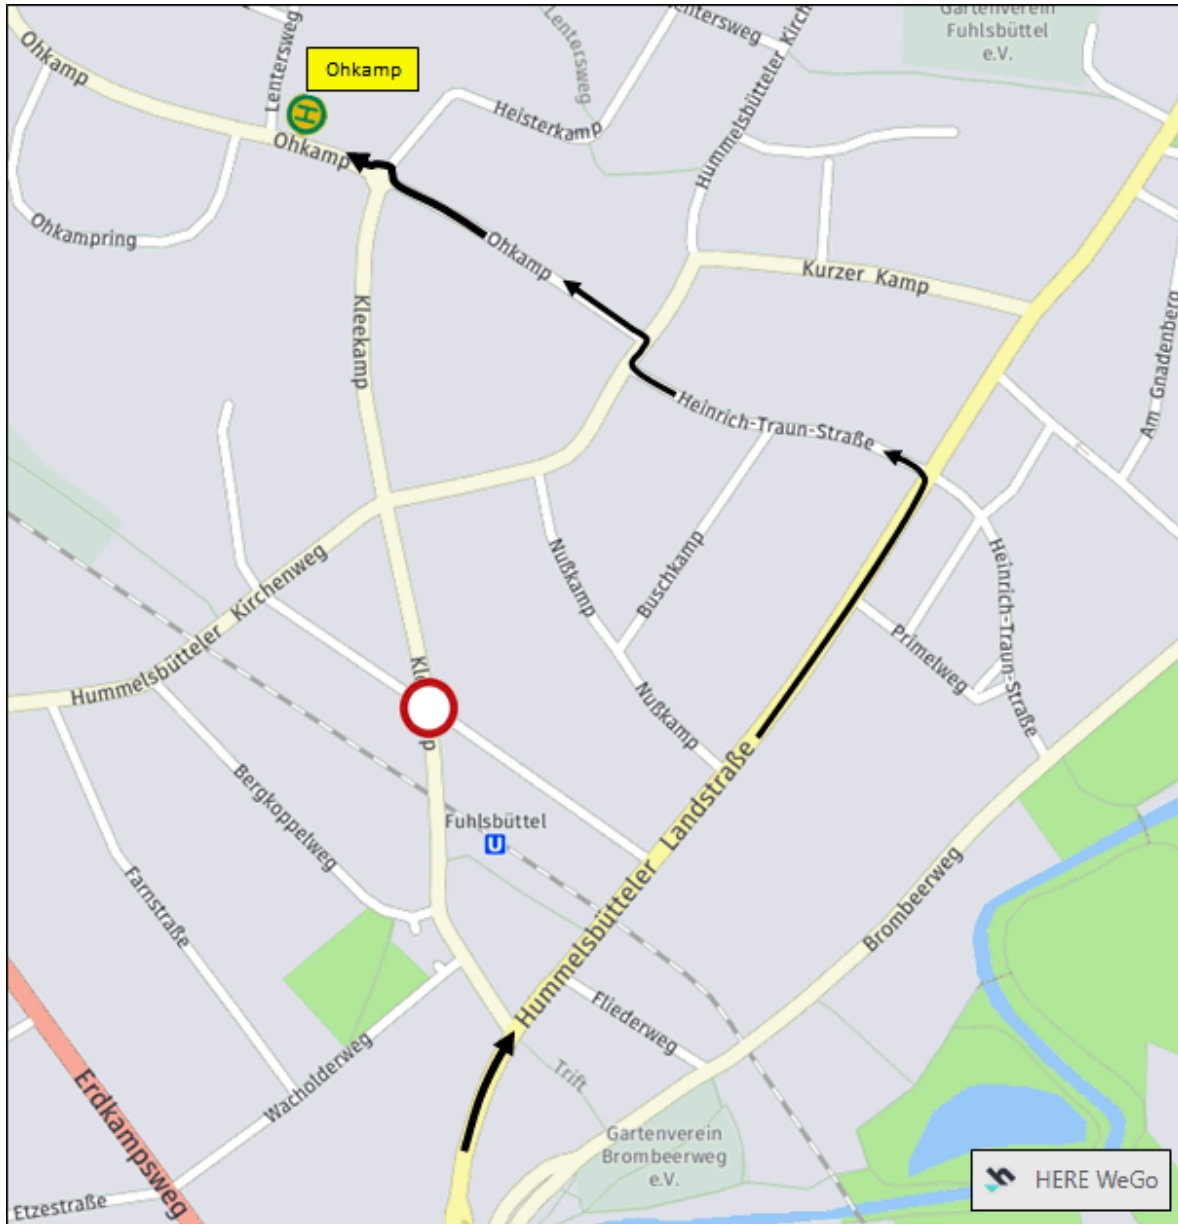

Siehe Skizze:

[Weitere Informationen:](#)