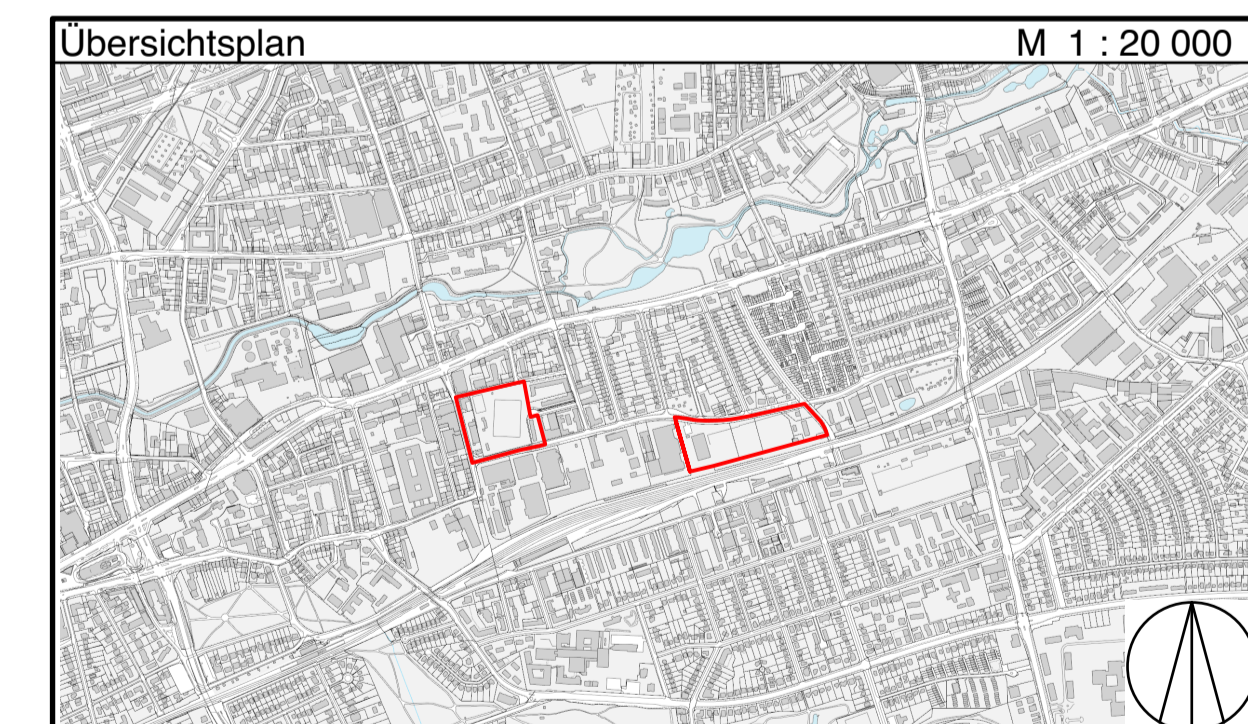

Bebauungsplan-Entwurf Wandsbek 83

FREIE UND HANSESTADT HAMBURG

Bebauungsplan-Entwurf Wandsbek 83
Öffentliche Auslegung, Stand: August 2021

Maßstab 1 : 1000 (im Original)

Bezirk Wandsbek Ortsteil 508