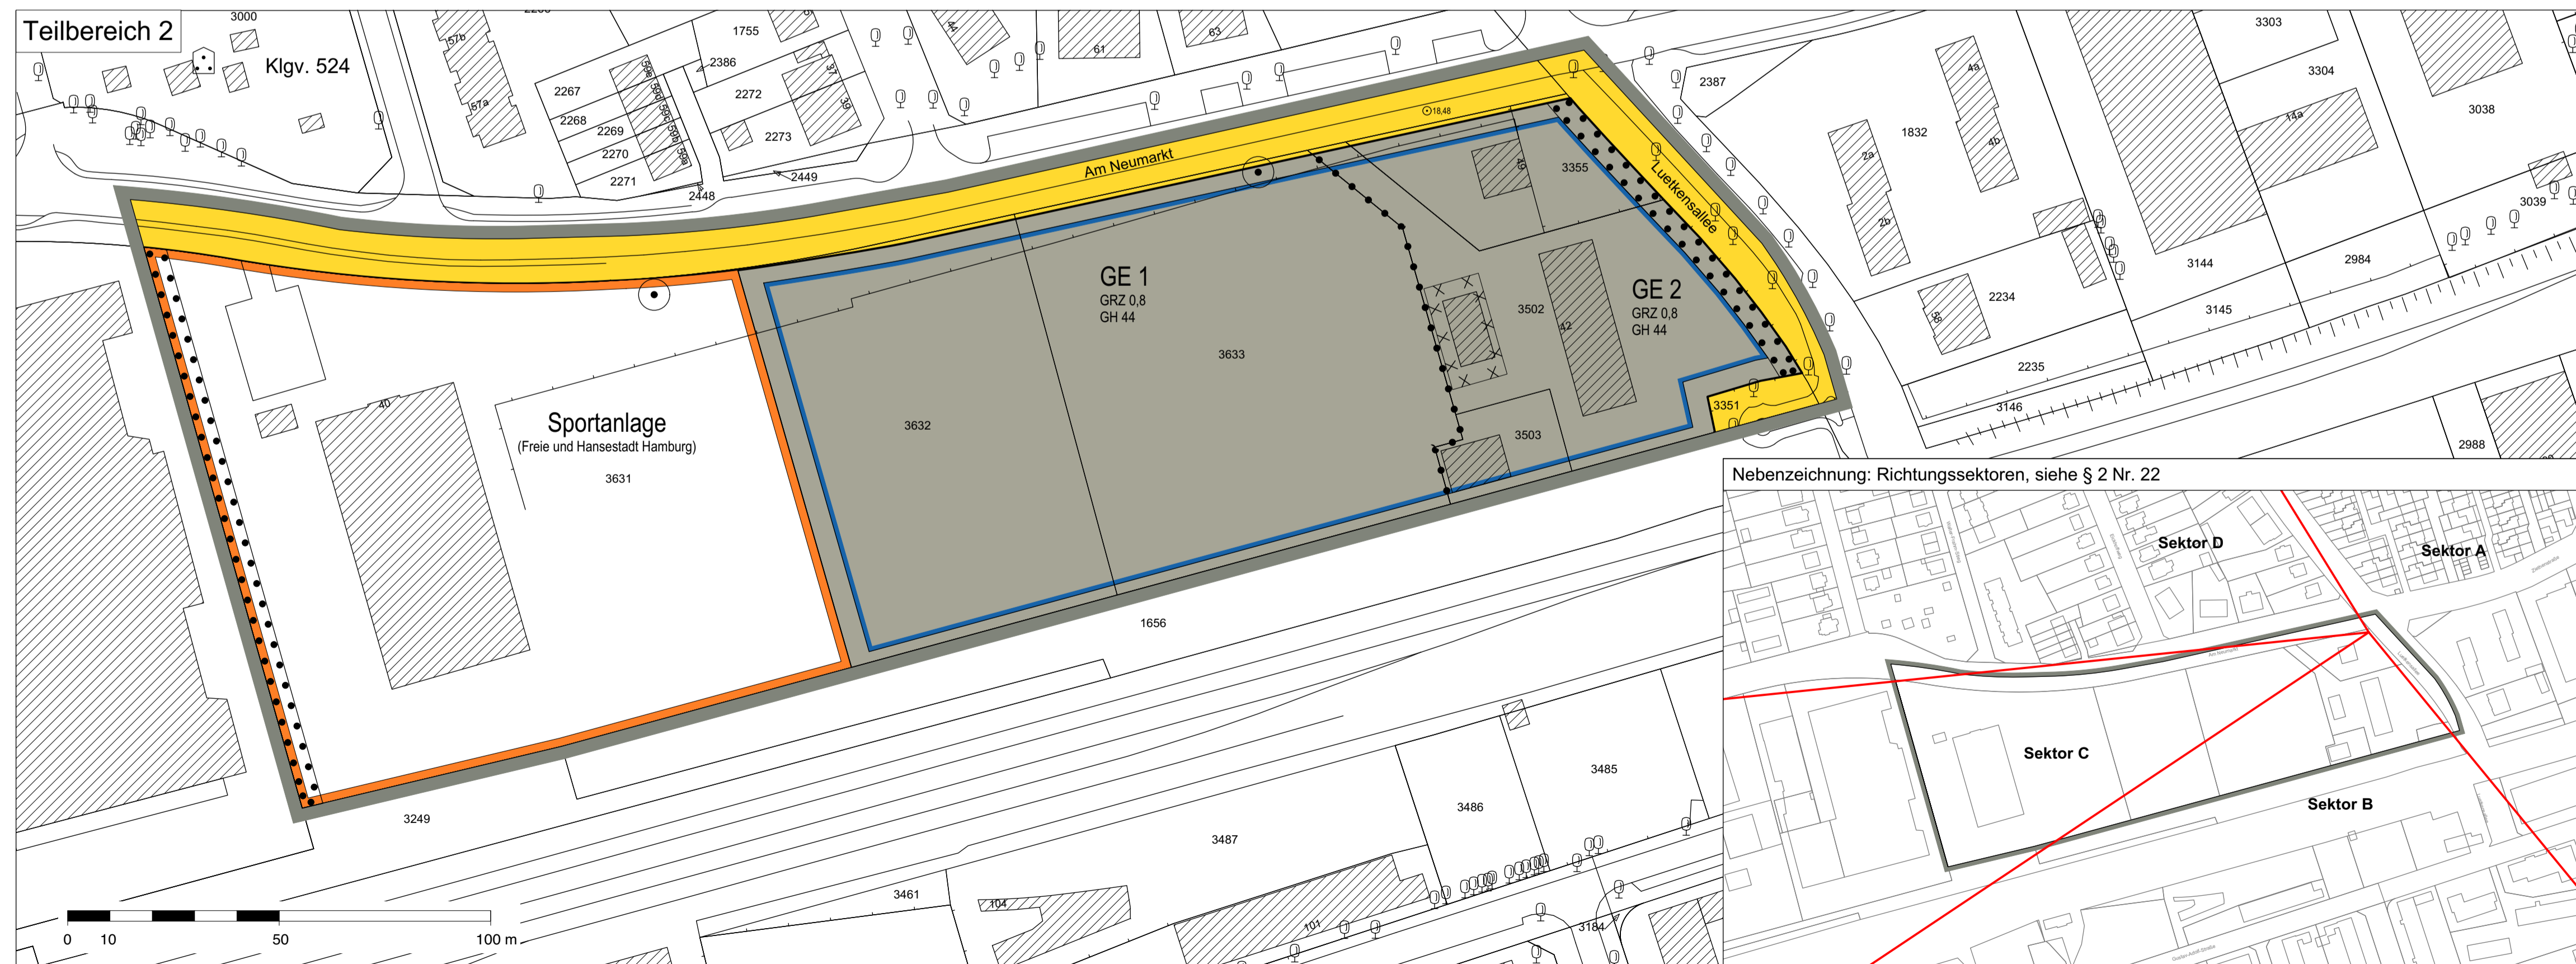

Bebauungsplan-Entwurf Wandsbek 83

FREIE UND HANSESTADT HAMBURG

Bebauungsplan-Entwurf Wandsbek 83
Öffentliche Auslegung, Stand: August 2021

Maßstab 1 : 1000 (im Original)

Bezirk Wandsbek Ortsteil 508