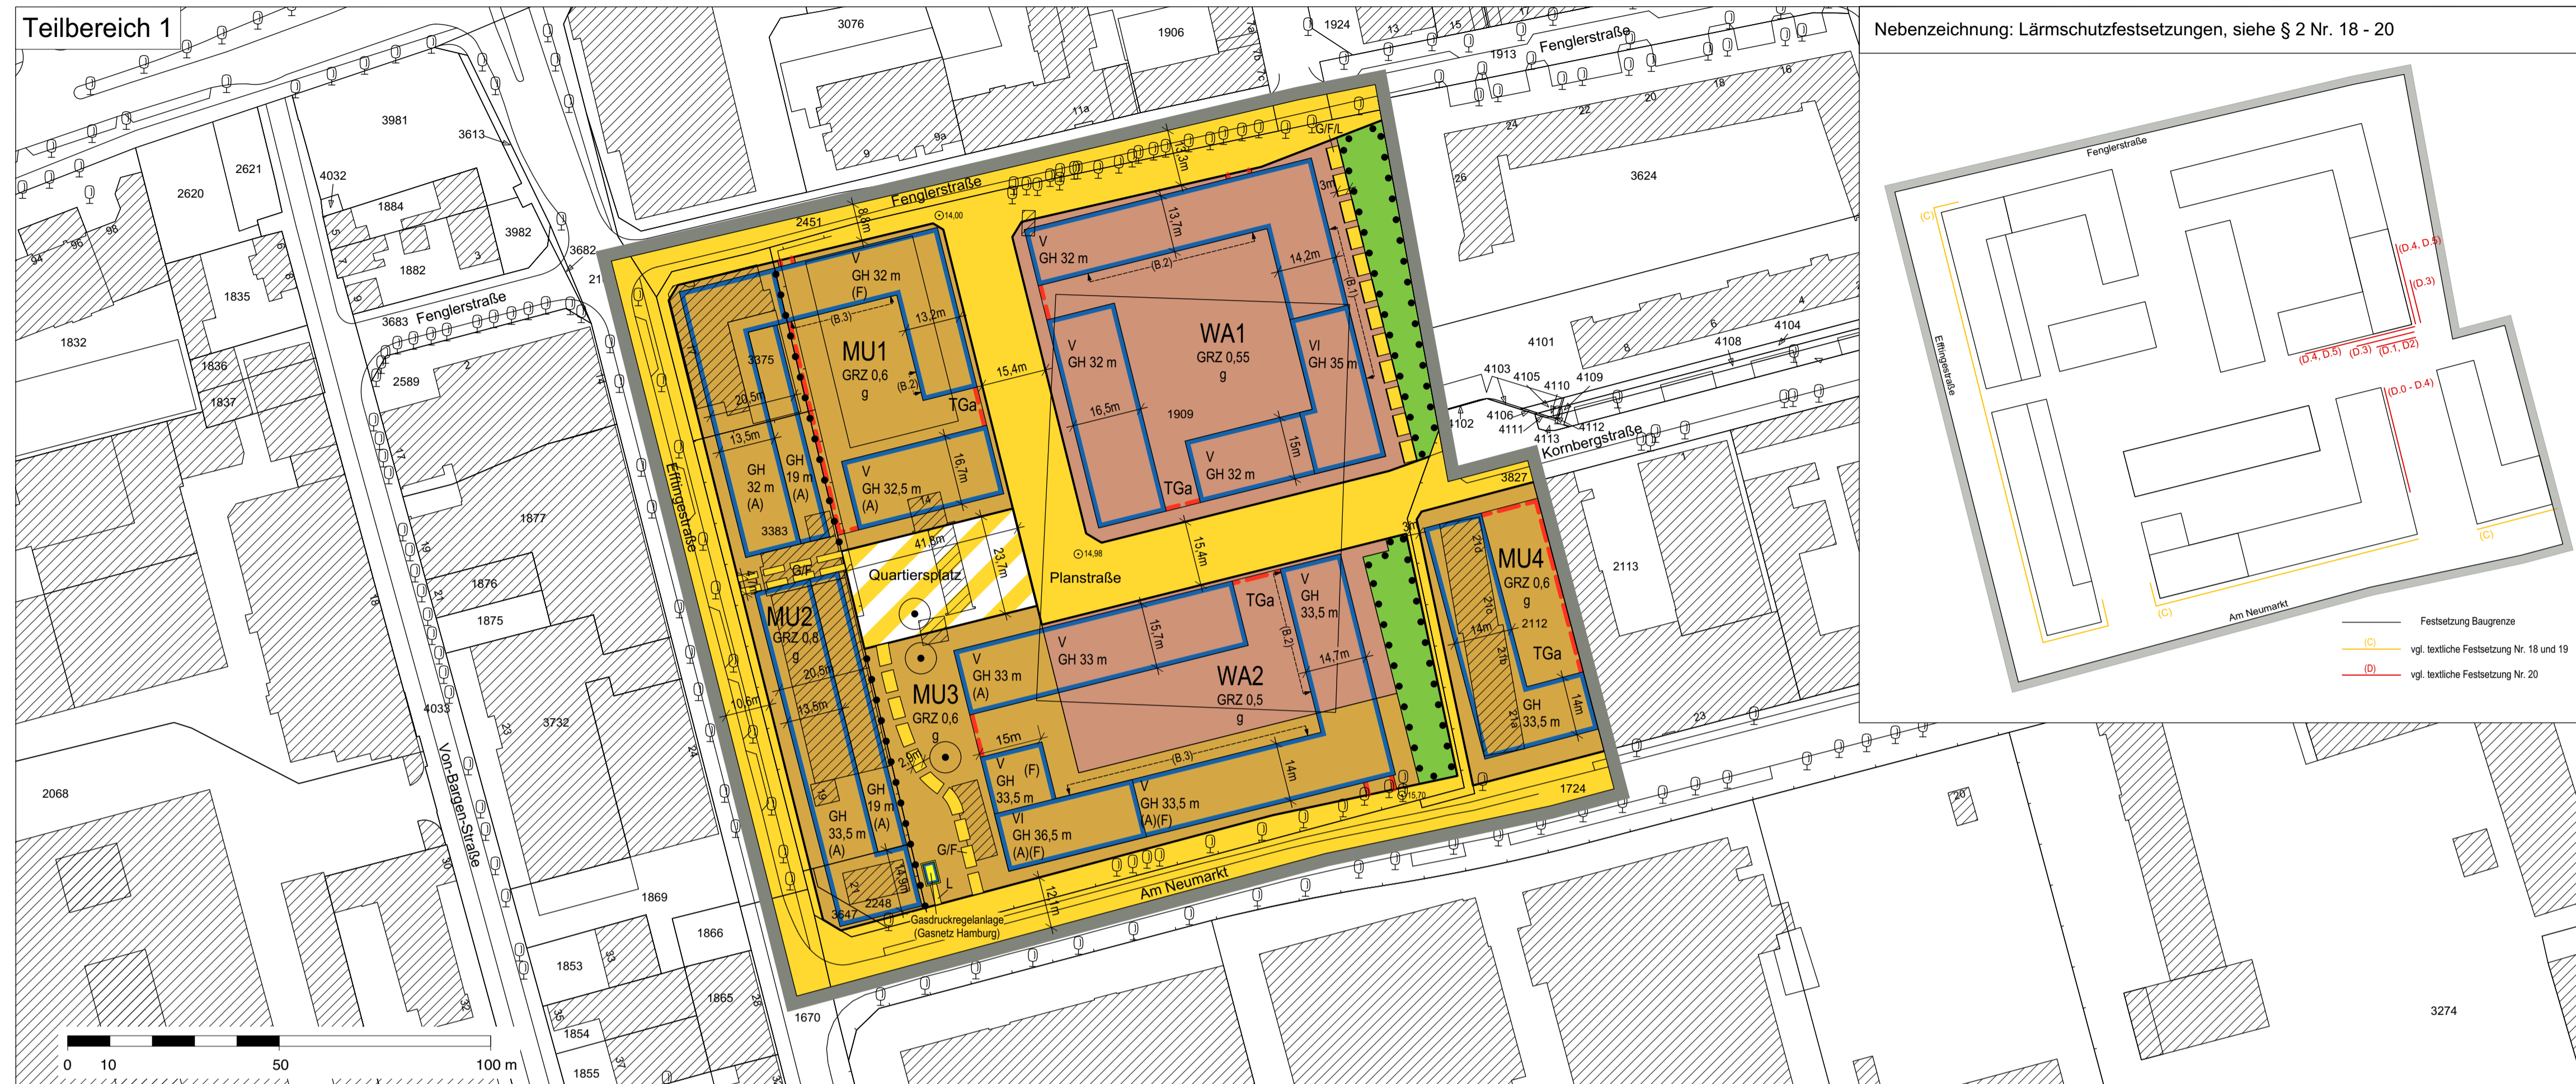

Bebauungsplan-Entwurf Wandsbek 83

FREIE UND HANSESTADT HAMBURG

Bebauungsplan-Entwurf Wandsbek 83
Öffentliche Auslegung, Stand: August 2021

Maßstab 1 : 1000 (im Original)

Bezirk Wandsbek Ortsteil 508