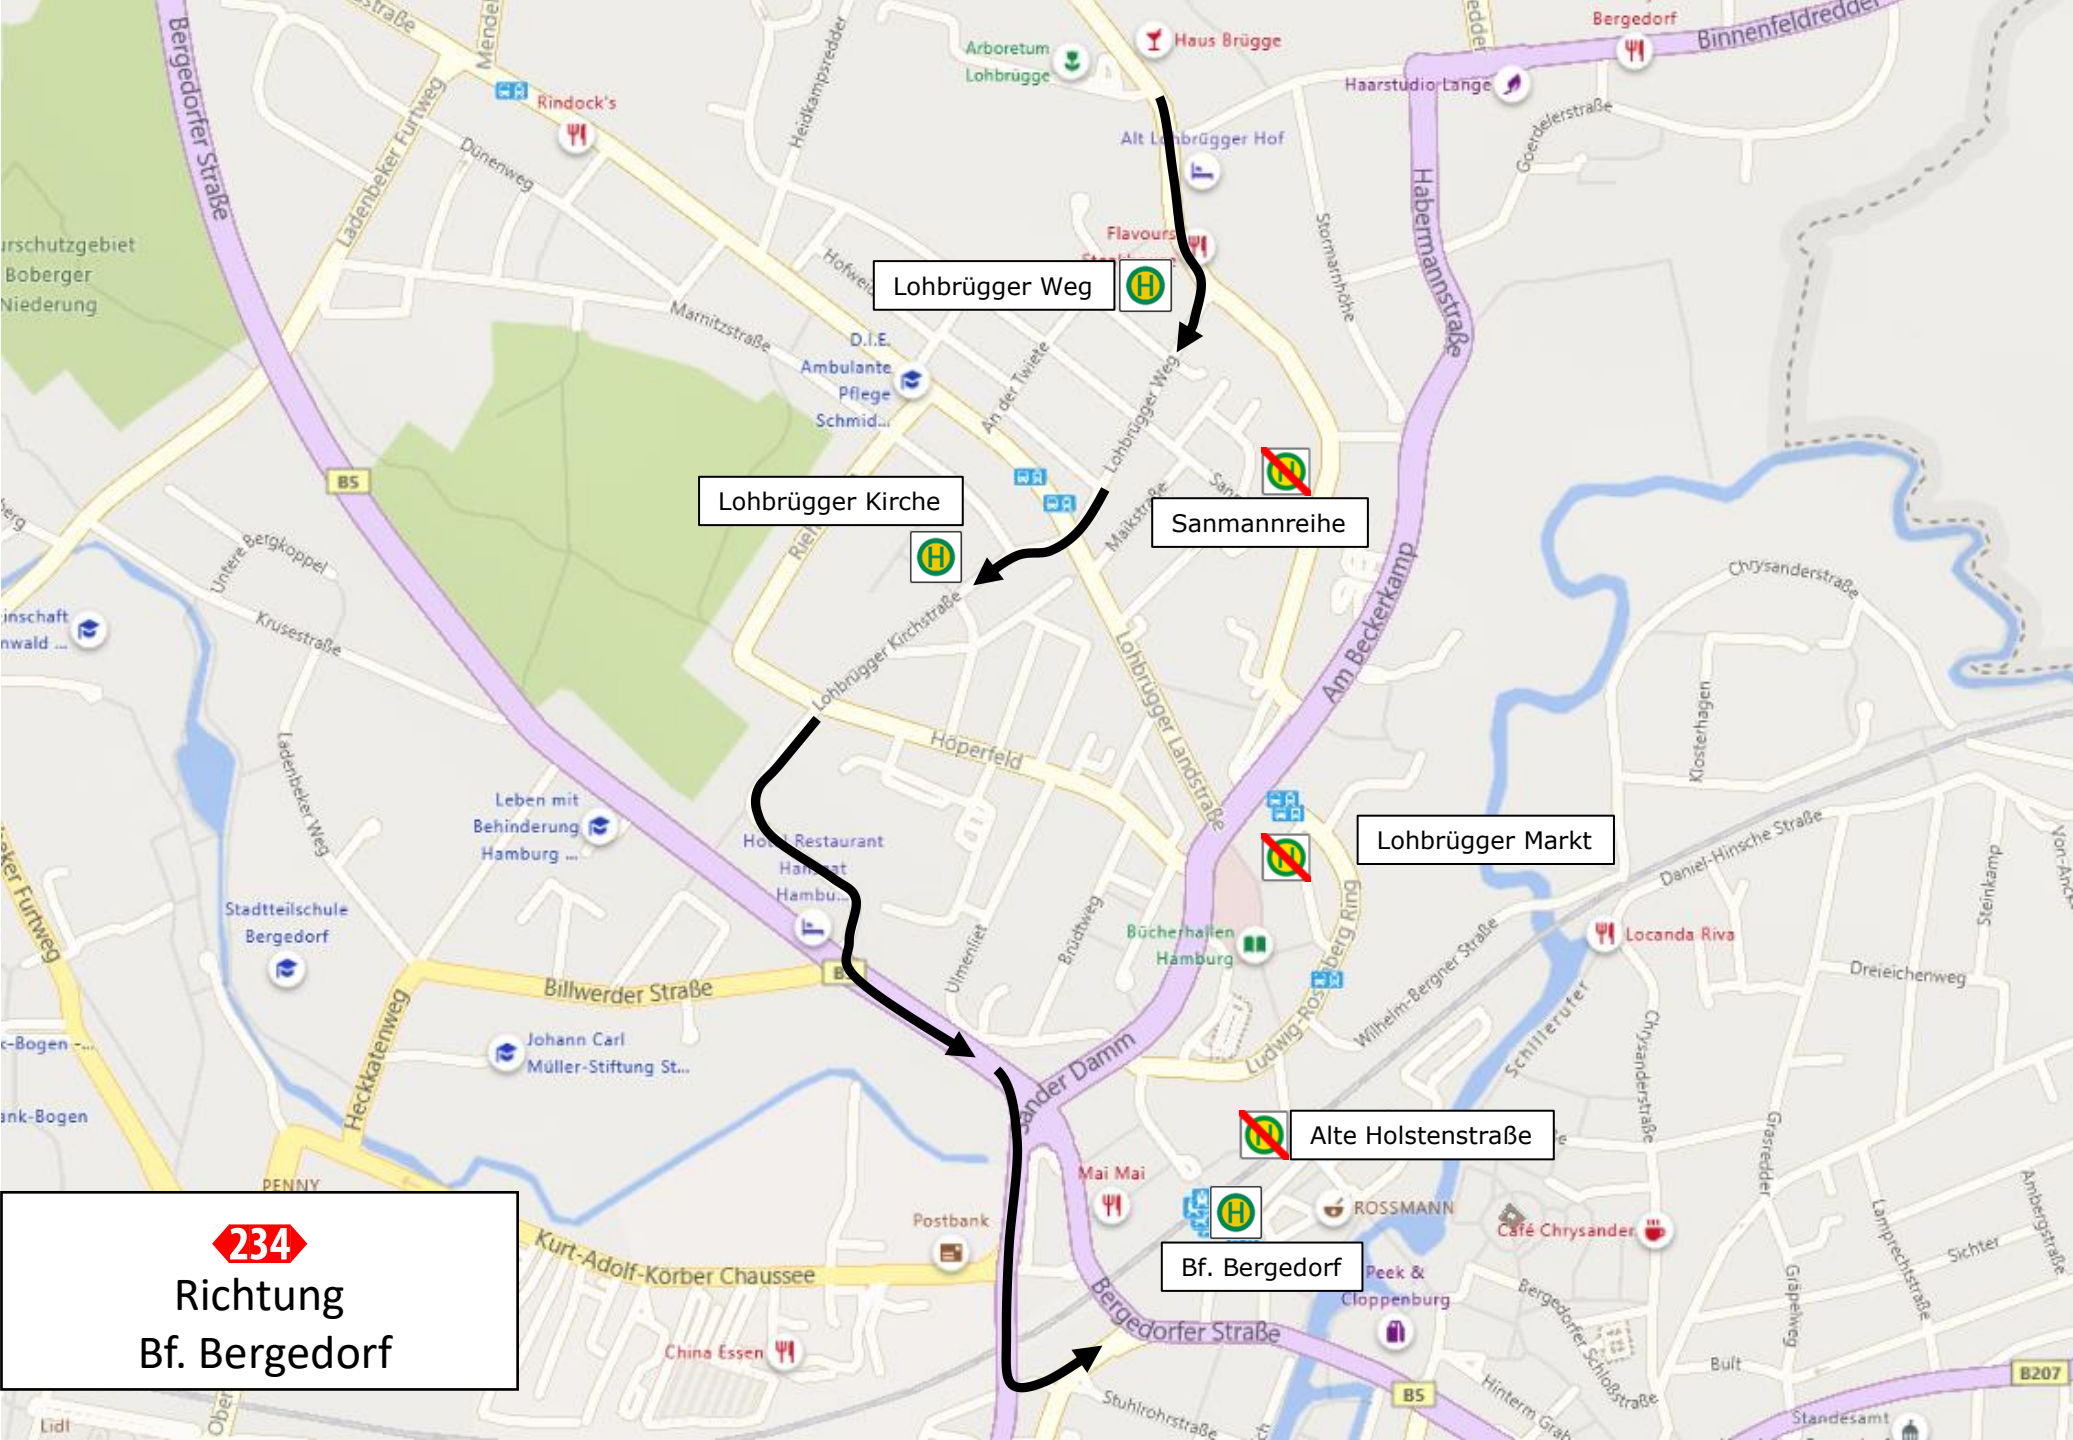

BG Klinikum Boberg

Grandkoppel

Lohbrügger Kirchstraße

Lohbrügger Markt

Alte Holstenstraße

Bf. Bergedorf

31  
X32

**29** **332**  
Richtung  
U Mümmelmansberg

Binnenfeldredder

Lohbrügger Weg

Lohbrügger Kirche

Goerdelerstraße

Bornmühlenweg

Lohbrügger Markt

Alte Holstenstraße

Bf. Bergedorf

**12 136 137 729**  
Richtung  
Bf. Bergedorf

**234**  
Richtung  
Bf. Bergedorf

Lohbrügger Weg

Lohbrügger Kirche

Sanmannreihe

Lohbrügger Markt

Alte Holstenstraße

Bf. Bergedorf

**29**  
Richtung Bf.  
Bergedorf

Lohbrügger Kirchstraße

Lohbrügger Markt

Alte Holstenstraße

Bf. Bergedorf