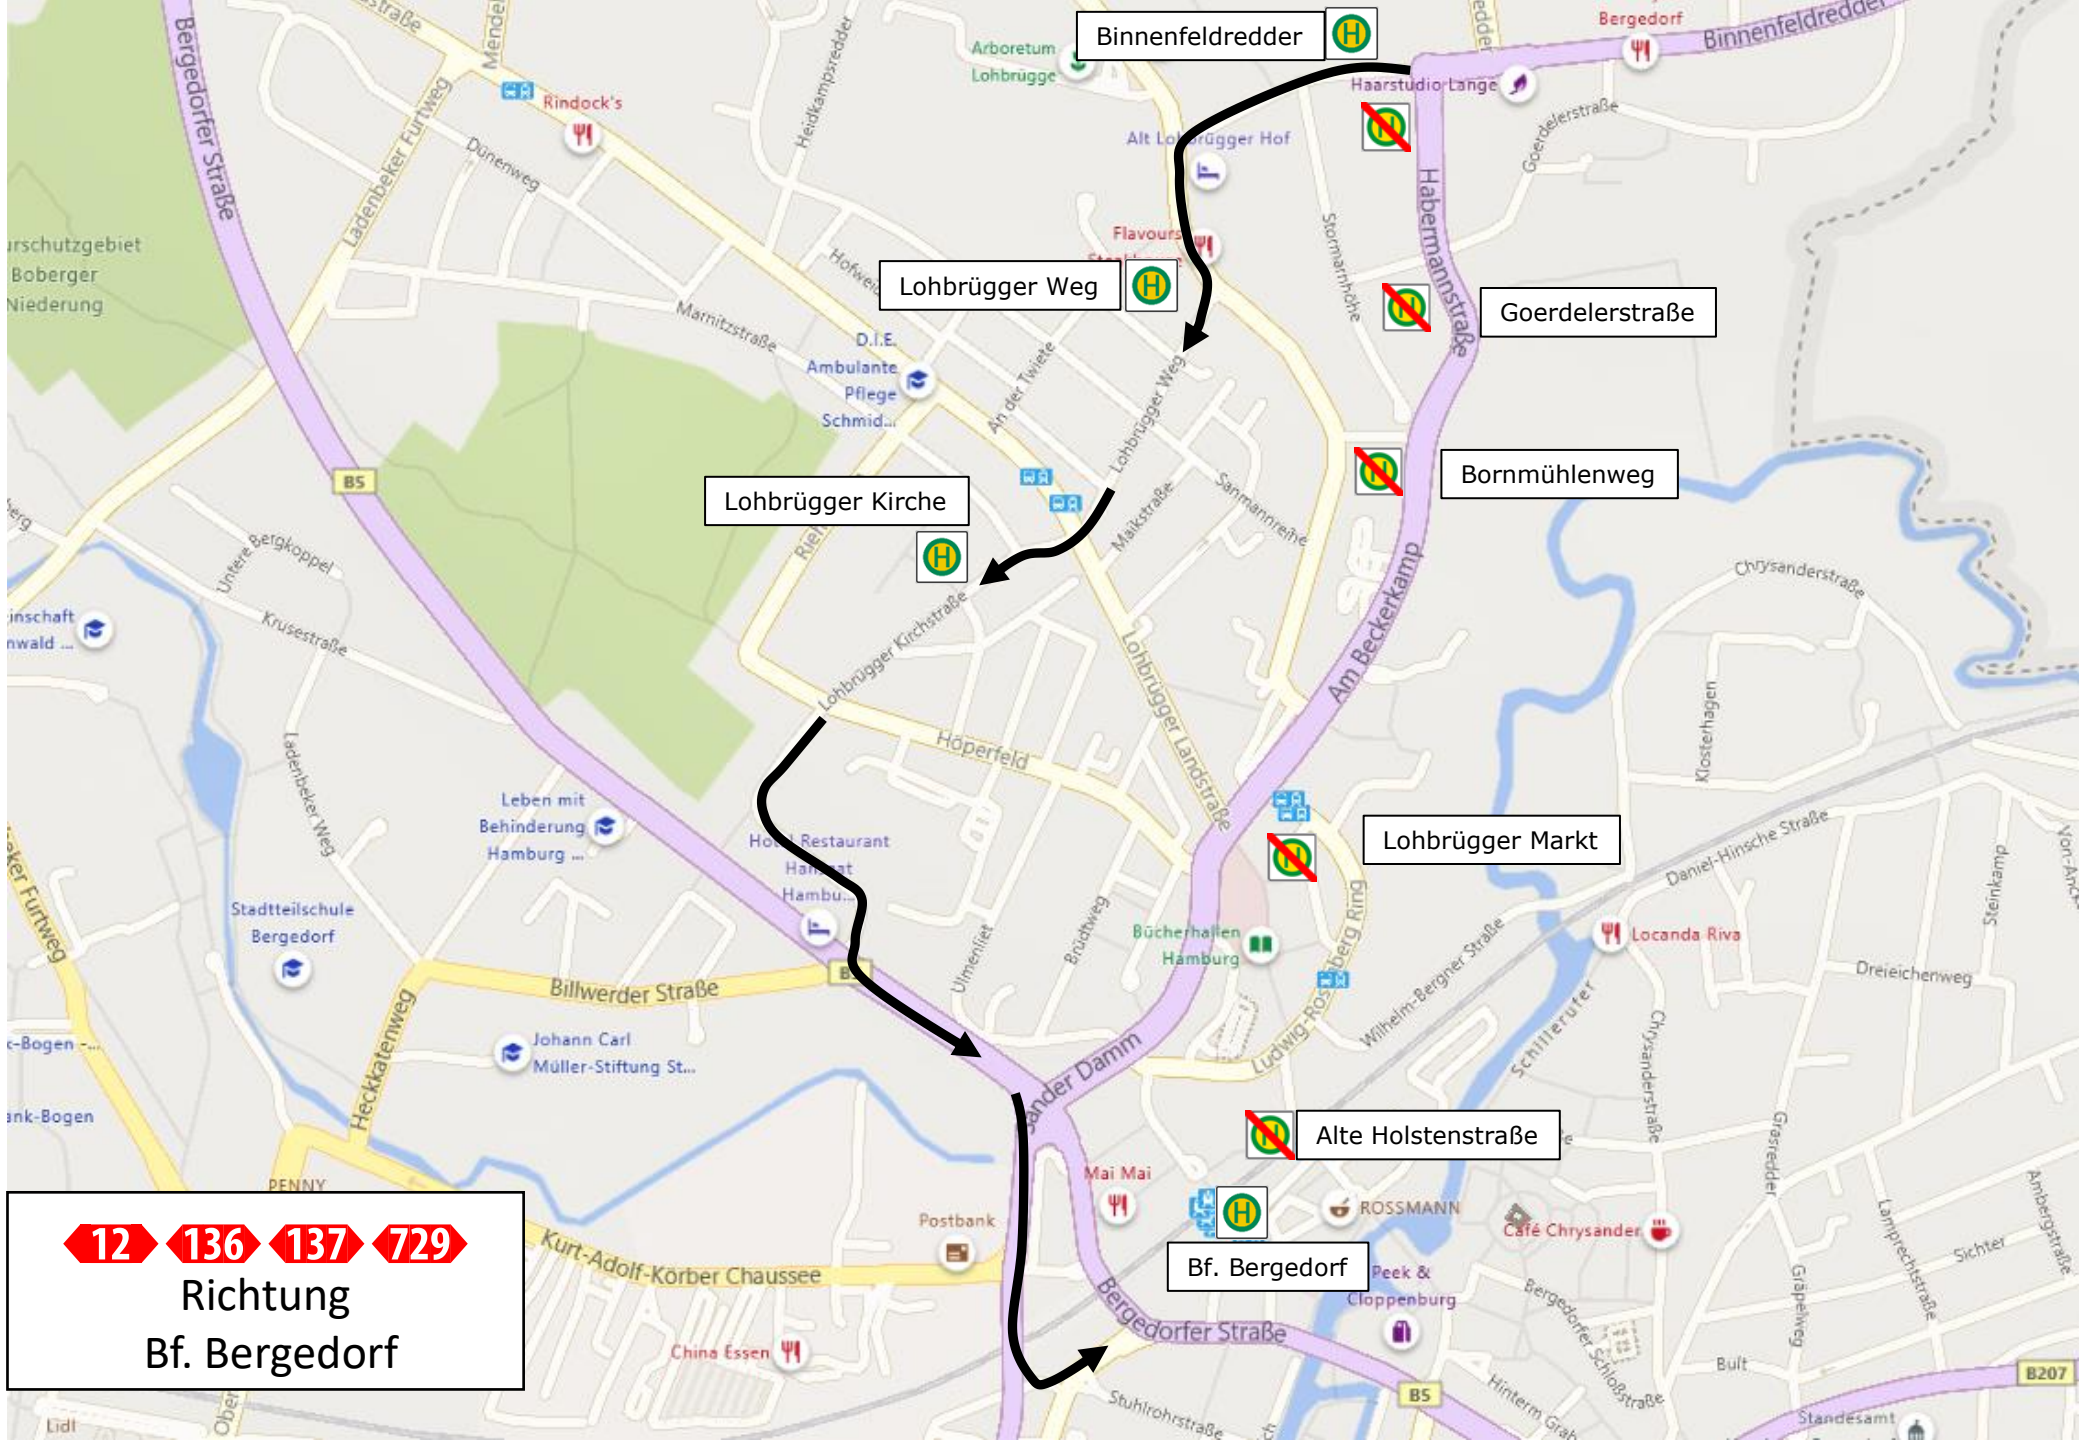

BG Klinikum Boberg

Grandkoppel

Lohbrügger Kirchstraße

Lohbrügger Markt

Alte Holstenstraße

Bf. Bergedorf

31  
X32

**29** **332**  
Richtung  
U Mümmelmansberg

Binnenfeldredder

Lohbrügger Weg

Lohbrügger Kirche

Goerdelerstraße

Bornmühlenweg

Lohbrügger Markt

Alte Holstenstraße

Bf. Bergedorf

**12 136 137 729**  
Richtung  
Bf. Bergedorf

**234**  
Richtung  
Bf. Bergedorf

Lohbrügger Weg

Lohbrügger Kirche

Sanmannreihe

Lohbrügger Markt

Alte Holstenstraße

Bf. Bergedorf

**29**  
Richtung Bf.  
Bergedorf

Lohbrügger Kirchstraße

Lohbrügger Markt

Alte Holstenstraße

Bf. Bergedorf