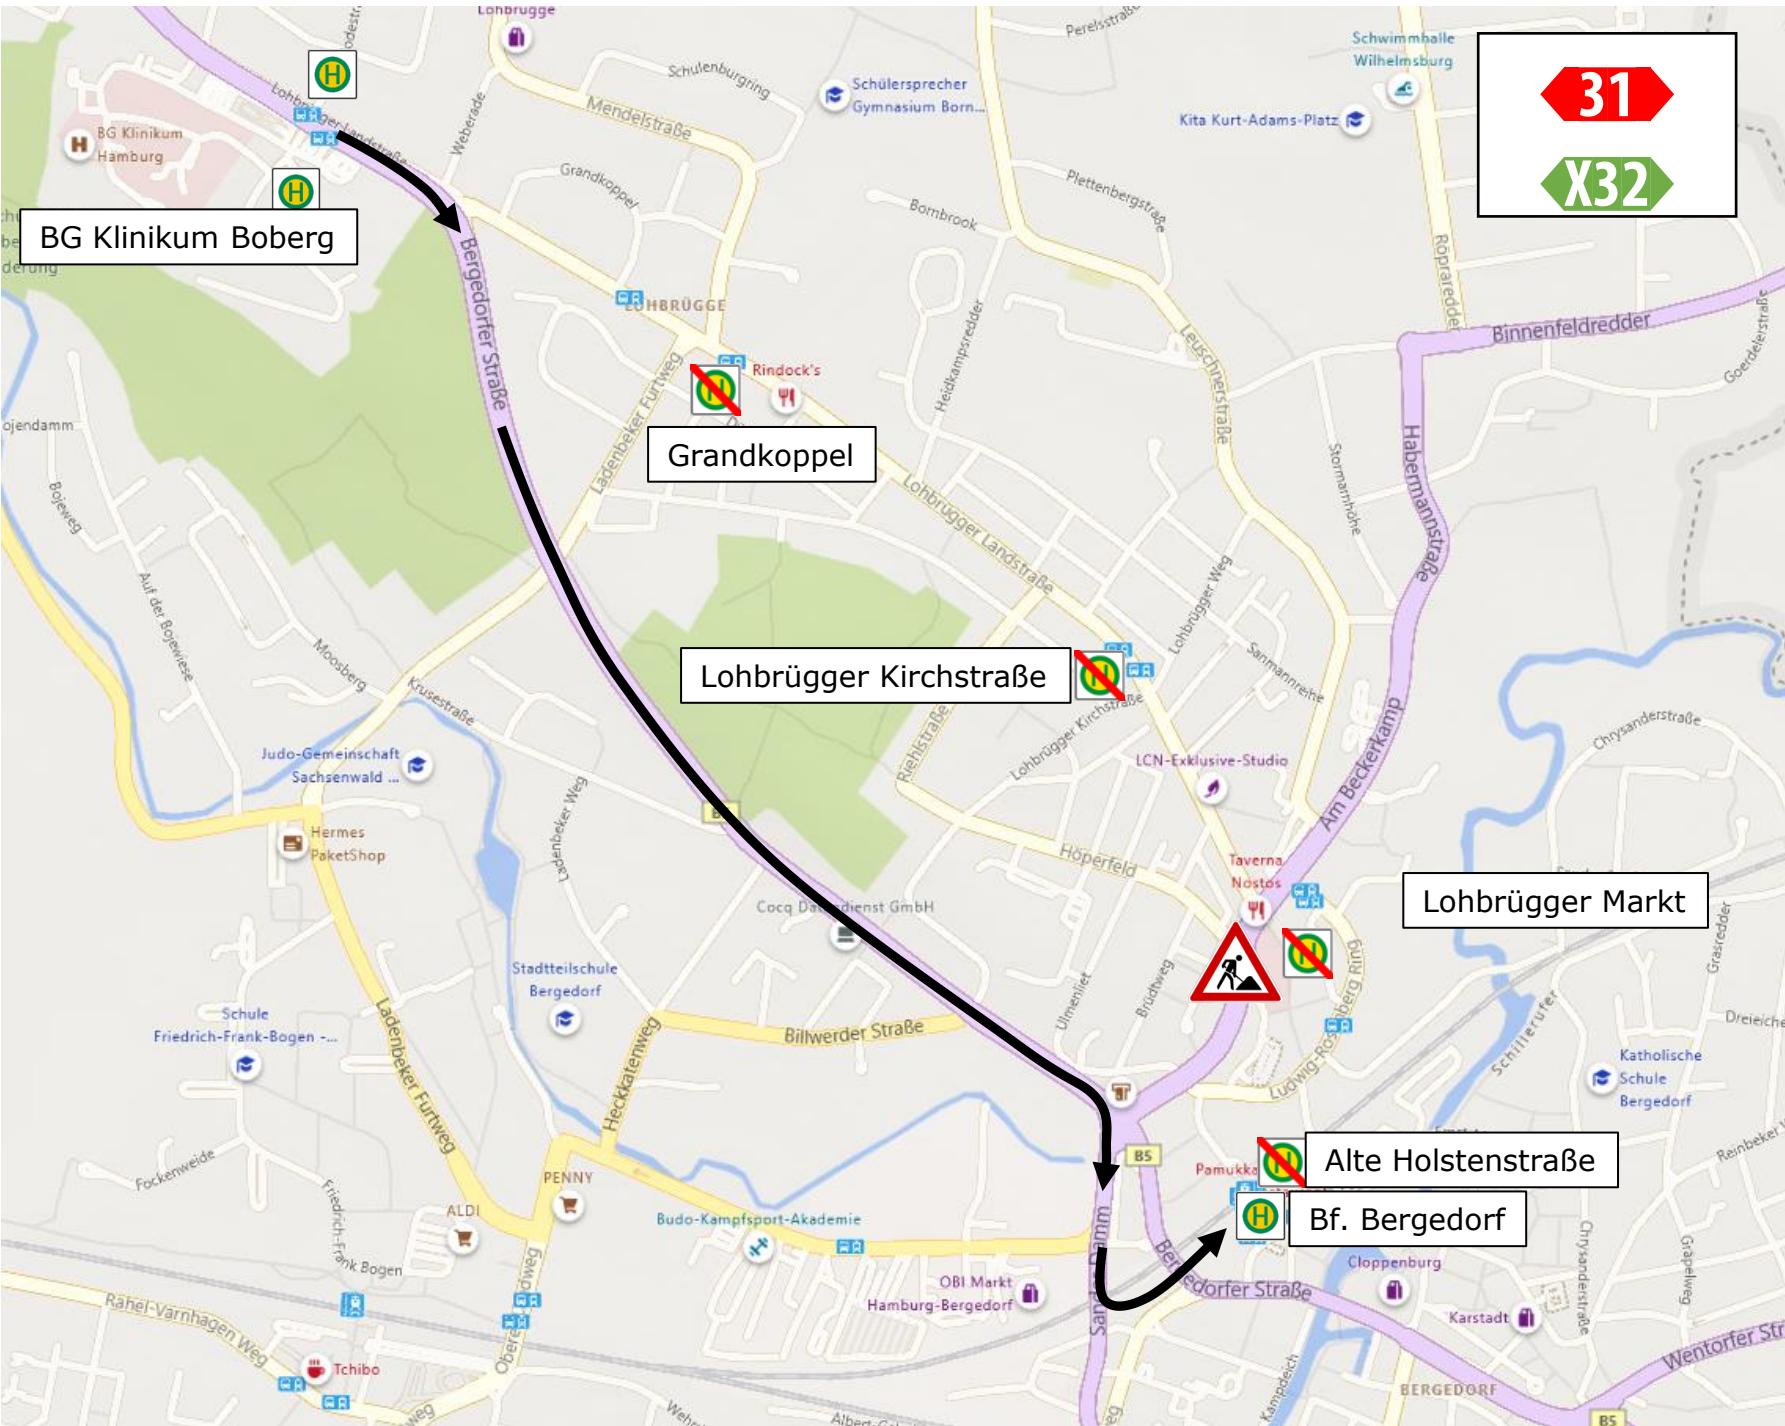

234

Bornmühlenweg

Sanmannreihe

Lohbrügger Markt

Restaurant Parga

LCN-Exklusive-Studio

Lola Bergedorf

Sander Damm

BG Klinikum Boberg

Grandkoppel

Lohbrügger Kirchstraße

Lohbrügger Markt

Alte Holstenstraße

Bf. Bergedorf

31  
X32

**29** **332**  
Richtung  
U Mümmelmansberg

Binnenfeldredder

Lohbrügger Weg

Lohbrügger Kirche

Goerdelerstraße

Bornmühlenweg

Lohbrügger Markt

Alte Holstenstraße

Bf. Bergedorf

**29**  
Richtung Bf.  
Bergedorf

Lohbrügger Kirchstraße

Lohbrügger Markt

Alte Holstenstraße

Bf. Bergedorf