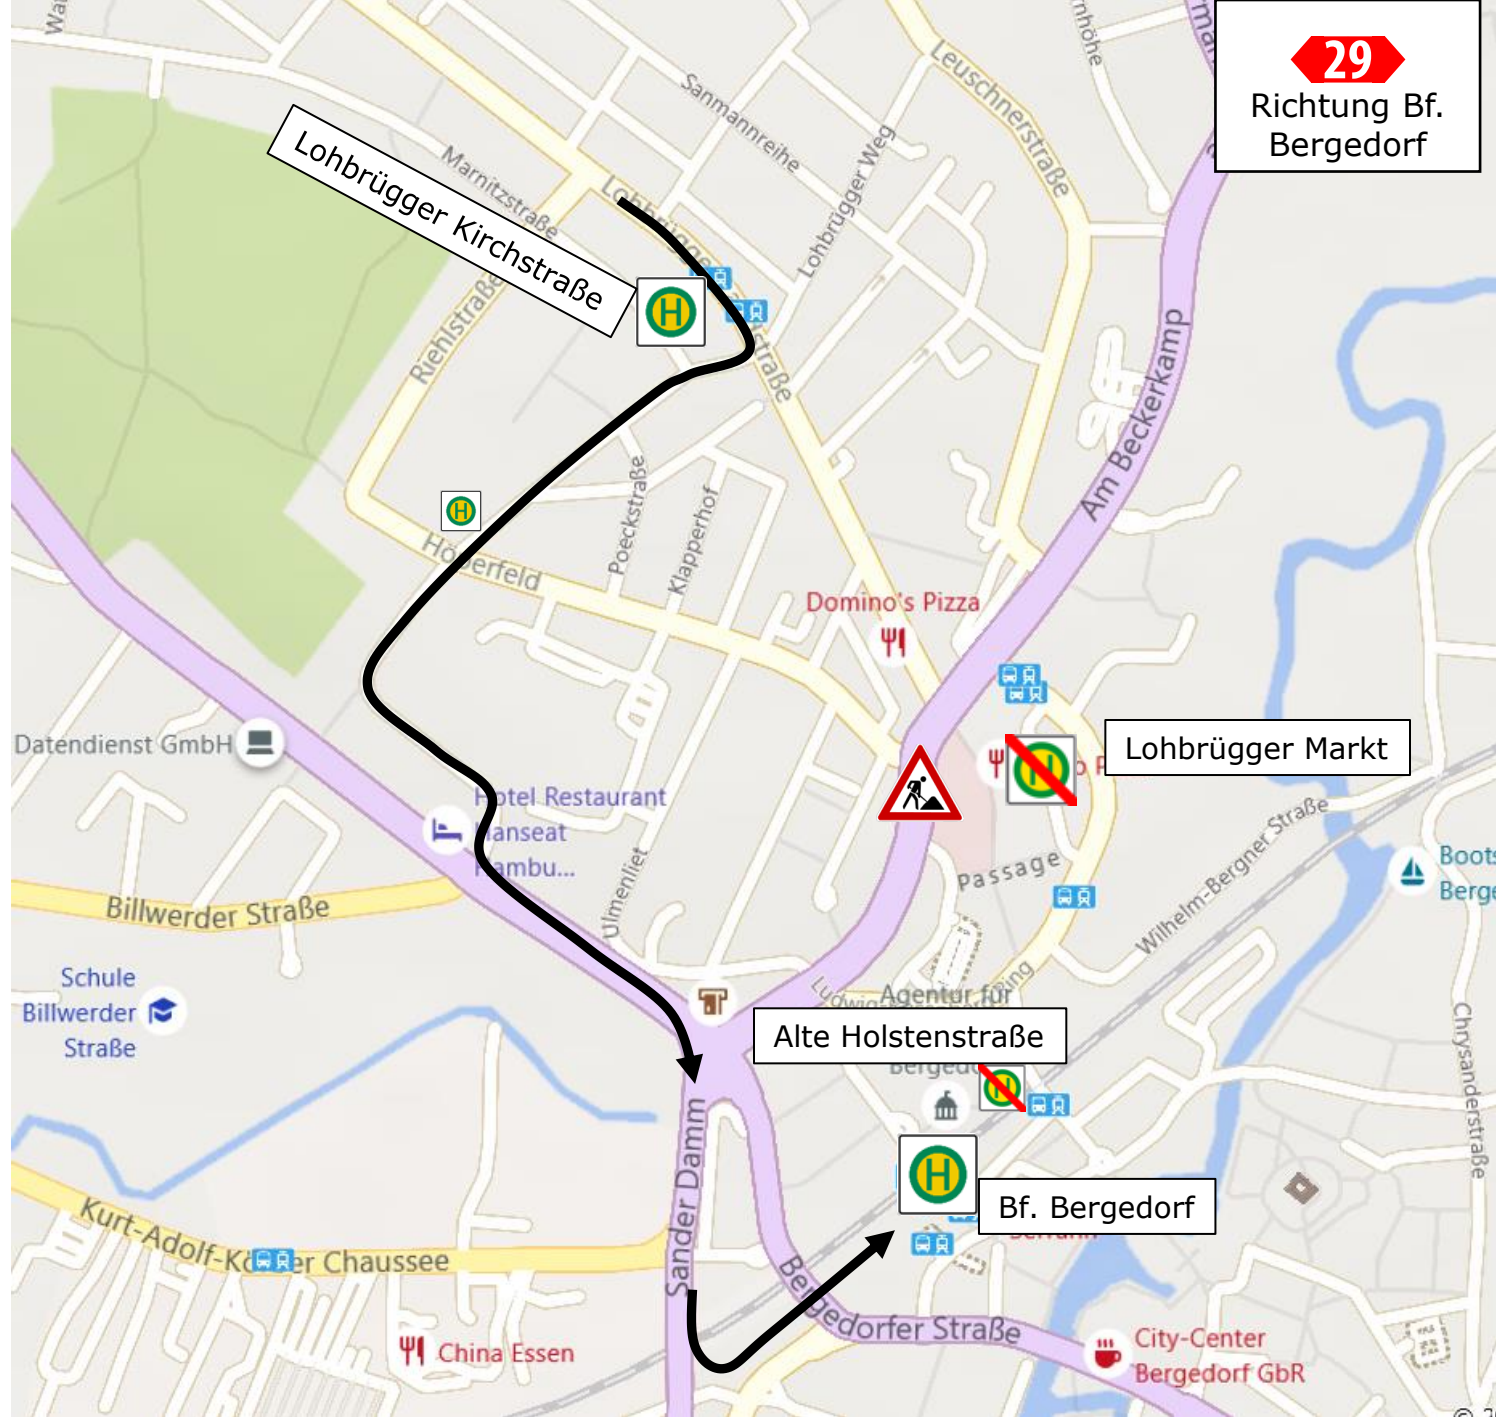

BG Klinikum Boberg

Grandkoppel

Lohbrügger Kirchstraße

Lohbrügger Markt

Alte Holstenstraße

Bf. Bergedorf

31  
X32

**29** **332**  
Richtung  
U Mümmelmansberg

Binnenfeldredder

Lohbrügger Weg

Lohbrügger Kirche

Goerdelerstraße

Bornmühlenweg

Lohbrügger Markt

Alte Holstenstraße

Bf. Bergedorf

**12 136 137 729**  
Richtung  
Bf. Bergedorf

**234**  
Richtung  
Bf. Bergedorf

Lohbrügger Weg

Lohbrügger Kirche

Sanmannreihe

Lohbrügger Markt

Alte Holstenstraße

Bf. Bergedorf

**29**  
Richtung Bf.  
Bergedorf

Lohbrügger Kirchstraße

Lohbrügger Markt

Alte Holstenstraße

Bf. Bergedorf