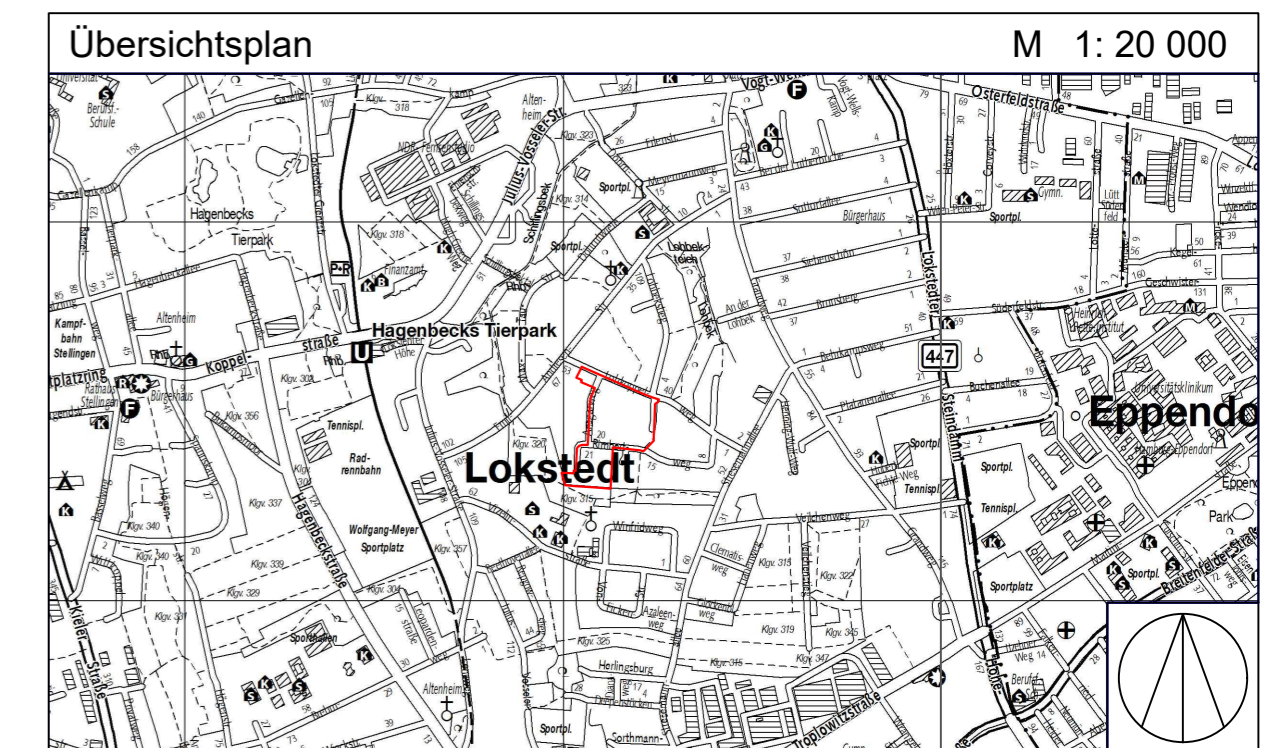

Funktionsplan - Entwurf Lokstedt 67

Darstellungen

- Geltungsbereich des Bebauungsplans
- Gebäude (Bestand)
- Gebäude (Planung)
- Garagenhof
- Tiefgarage (Planung)
- öffentliche Grünfläche
- private Grünfläche
- Geweg
- Straße

FREIE UND HANSESTADT HAMBURG

Funktionsplan - Entwurf

Lokstedt 67

Maßstab 1 : 1000 (im Original)

Bezirk Eimsbüttel

Ortsteil 317

Stand vom 20. Mai 2021 (zur Feststellung)