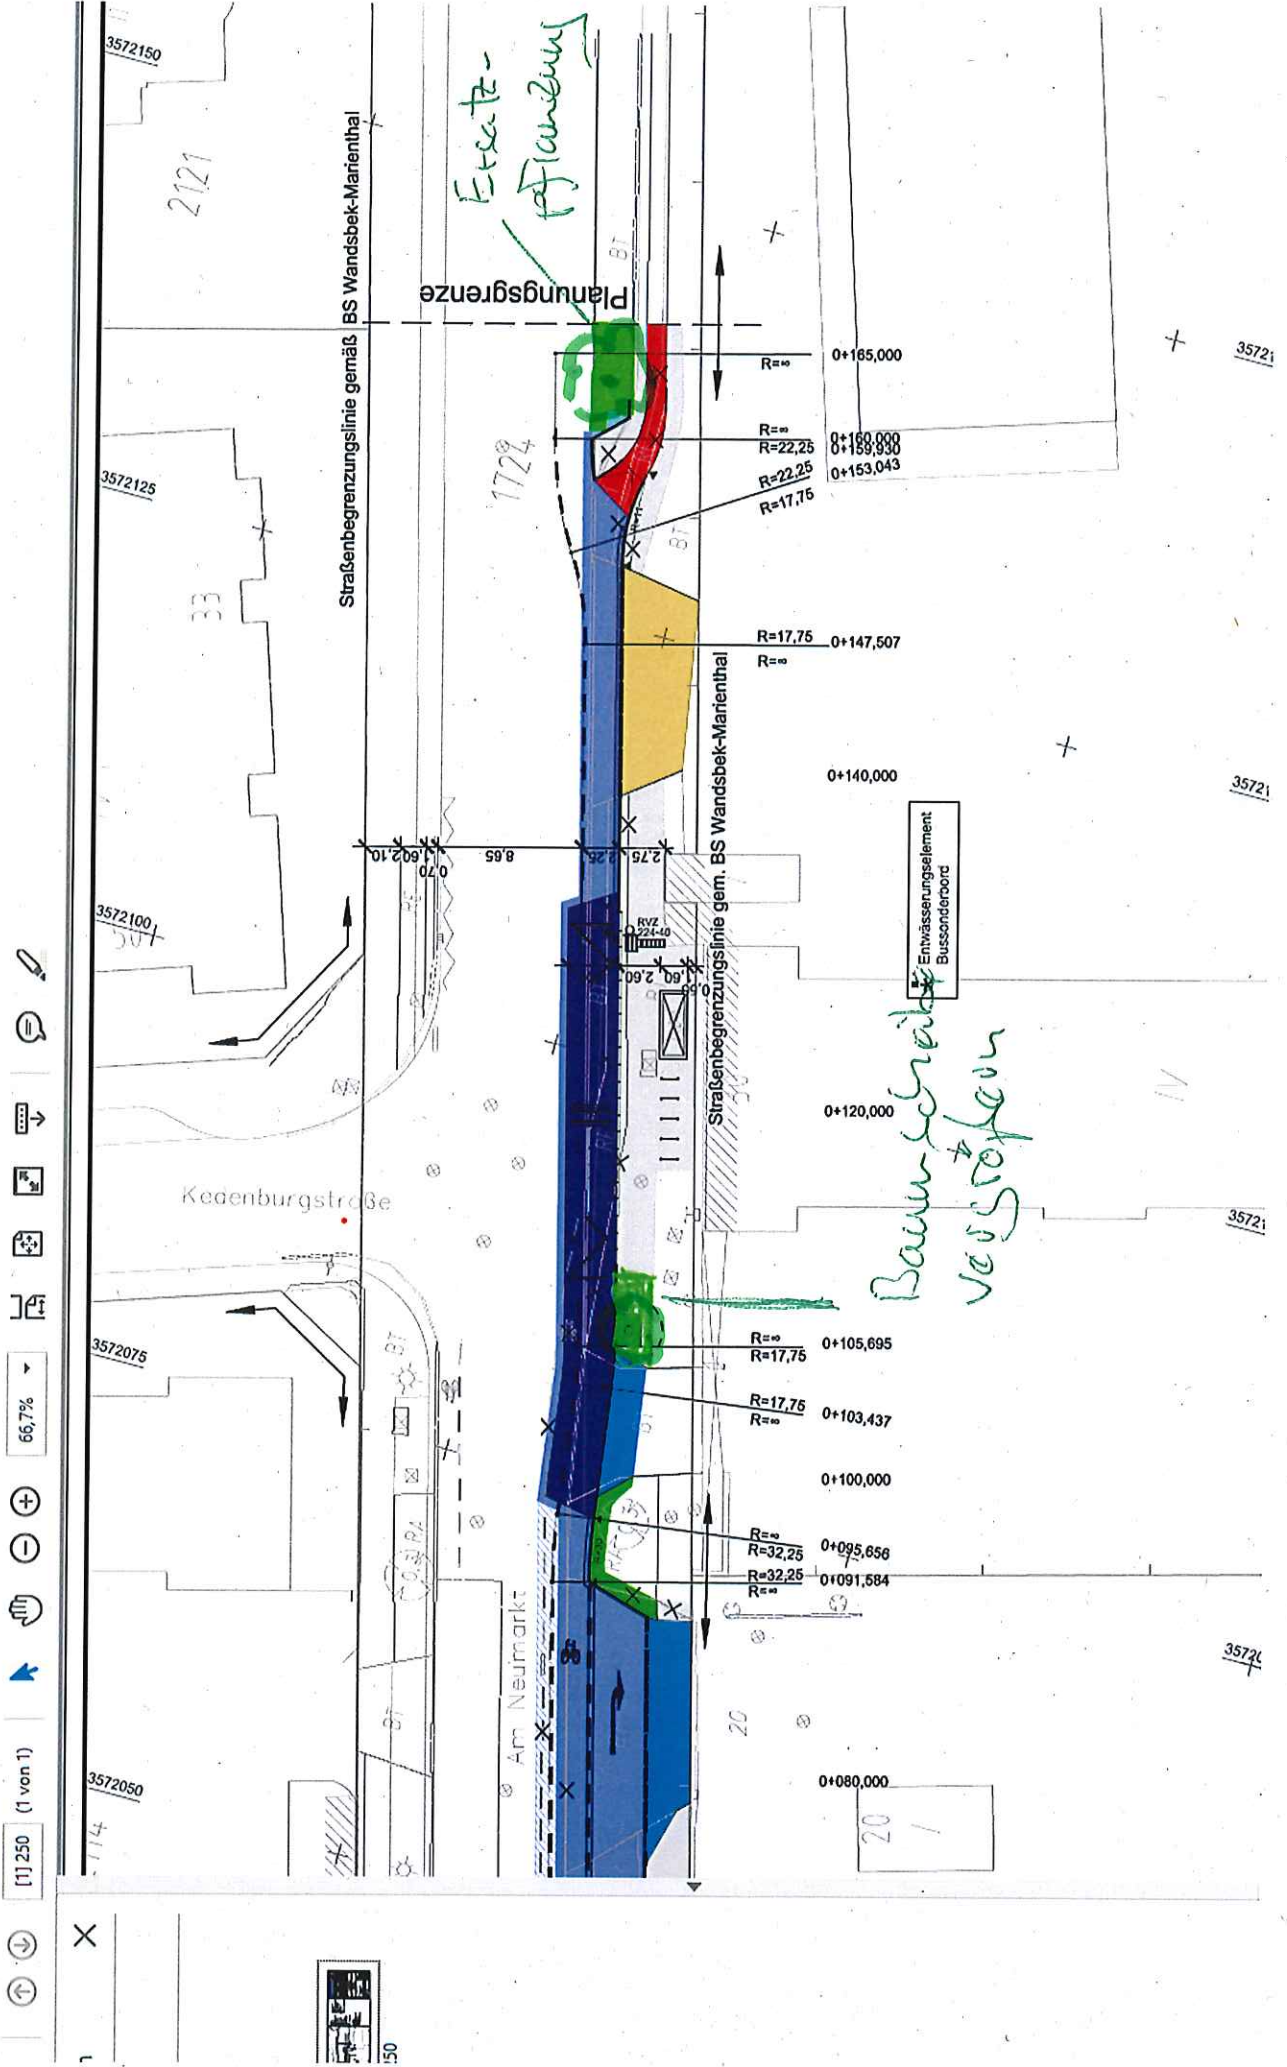

Anlage 1

Freie und Hansestadt Hamburg Auszug Baumkataster
Bezirk: Wandsbek / Ortsteil: 508 (Wandsbek)

Datum: 02.04.2020
Maßstab 1:500

Am Neumarkt

Ersatzplanzungen

21a

Anlage 2

Anlage 2

Freie und Hansestadt Hamburg Auszug Baumkataster
Bezirk: Wandsbek / Ortsteil: 508 (Wandsbek)

Datum: 02.04.2020
Maßstab 1:500

Anlage 4

Freie und Hansestadt Hamburg
Bezirk: Wandsbek / Ortsteil: 508 (Wandsbek)

Auszug Baumkataster
Datum: 02.04.2020
Maßstab 1:500