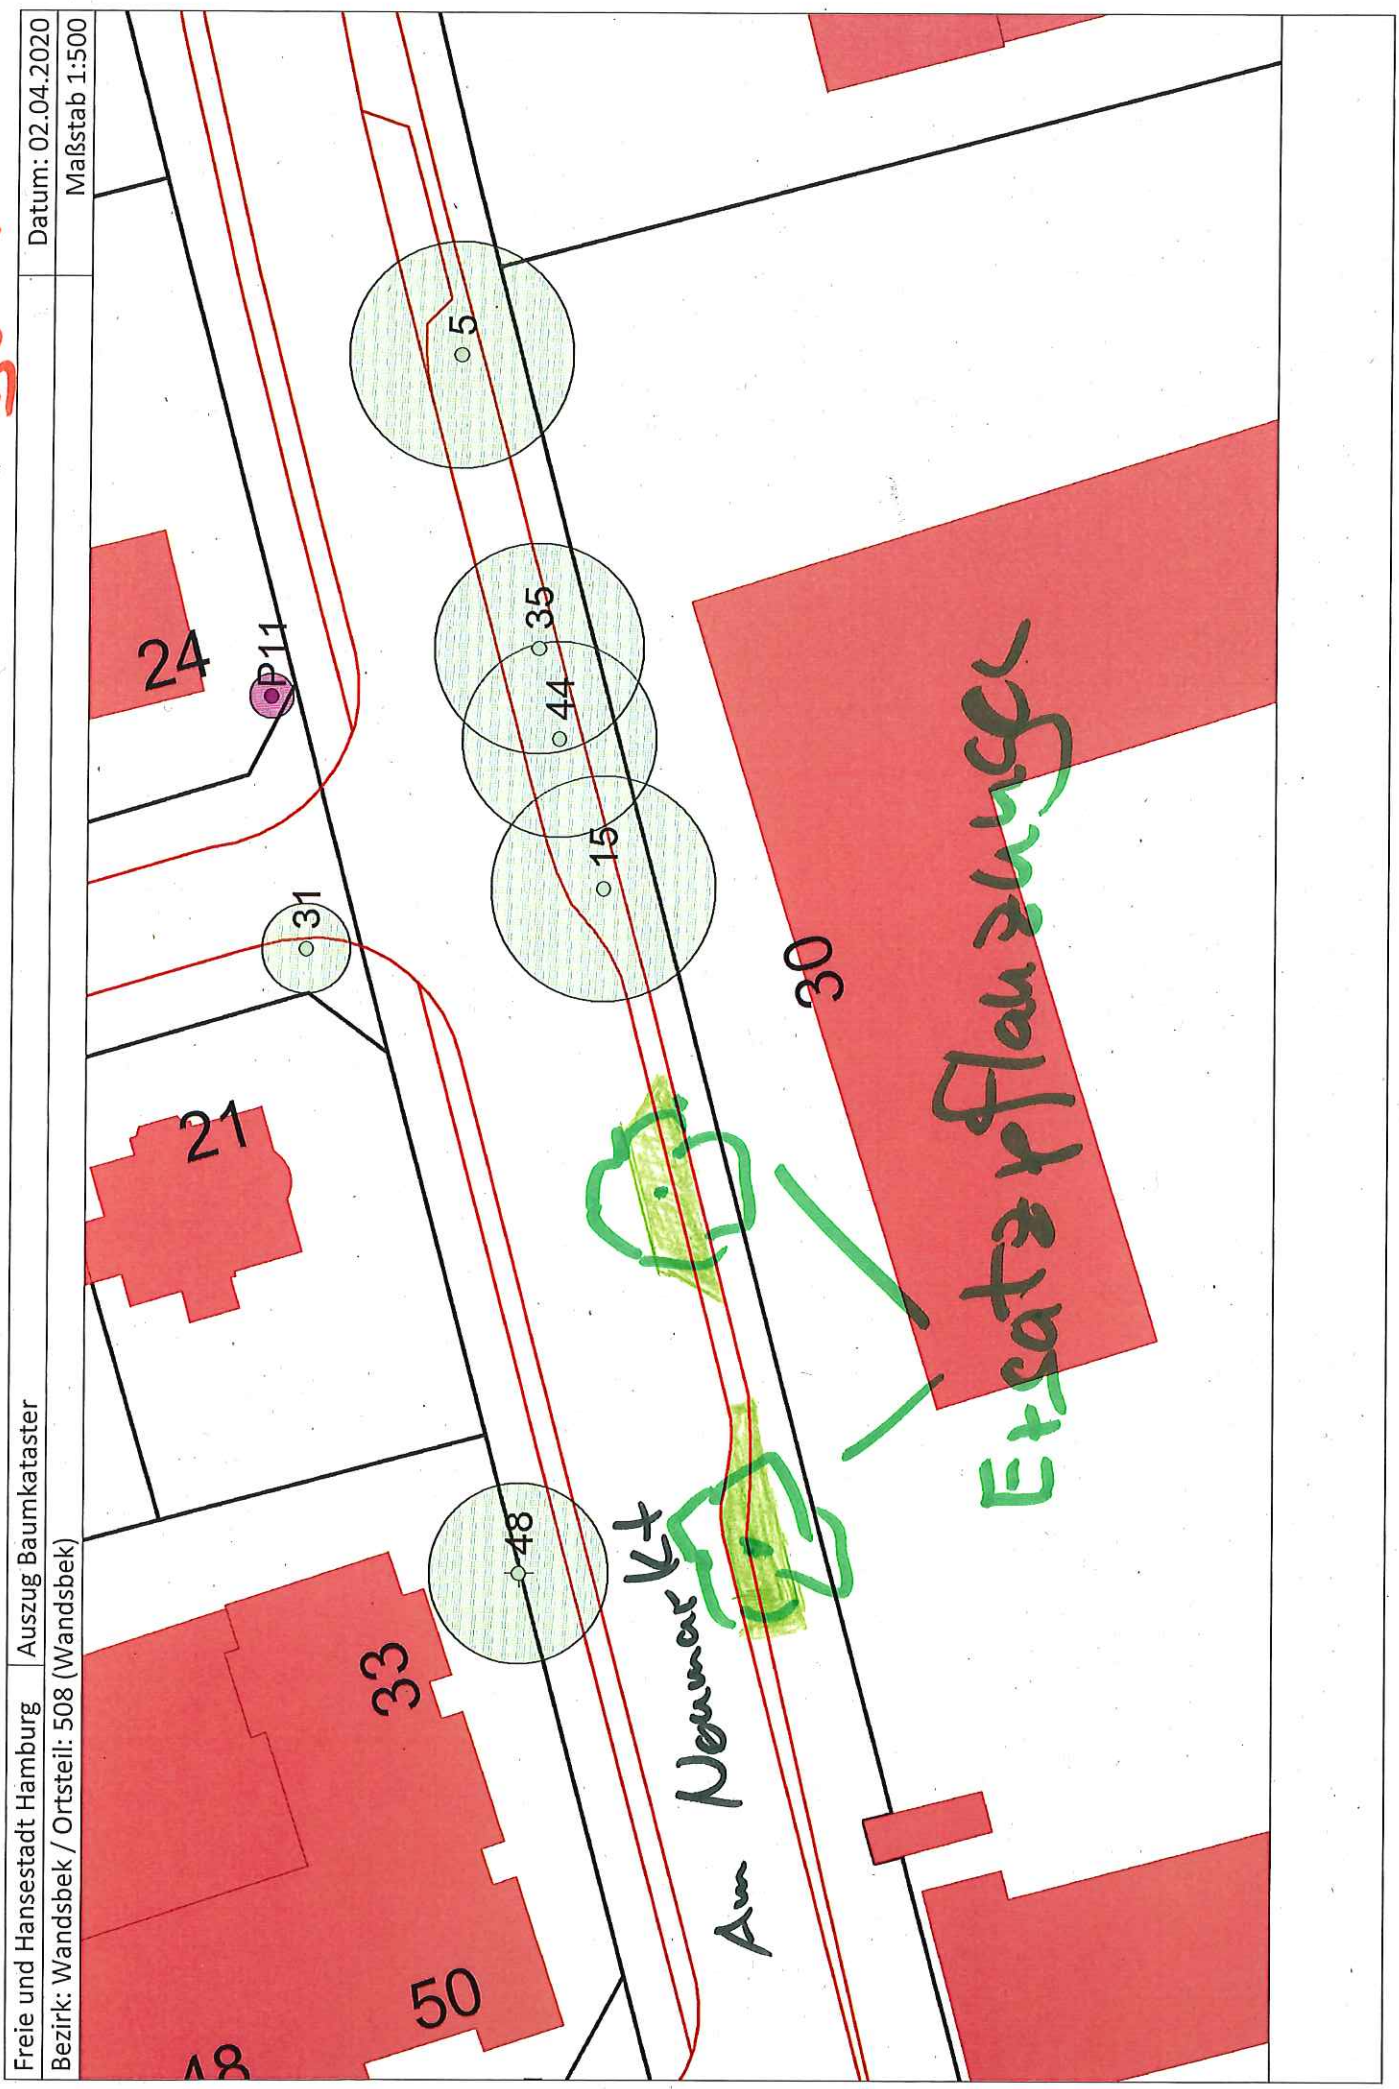

Anlage 1

Freie und Hansestadt Hamburg Auszug Baumkataster
Bezirk: Wandsbek / Ortsteil: 508 (Wandsbek)

Datum: 02.04.2020
Maßstab 1:500

Am Neumarkt

Ersatzplanzungen

21a

Anlage 2

Anlage 2

Freie und Hansestadt Hamburg Auszug Baumkataster
Bezirk: Wandsbek / Ortsteil: 508 (Wandsbek)

Datum: 02.04.2020
Maßstab 1:500

Anlage 4

Freie und Hansestadt Hamburg
Bezirk: Wandsbek / Ortsteil: 508 (Wandsbek)

Auszug Baumkataster
Datum: 02.04.2020
Maßstab 1:500