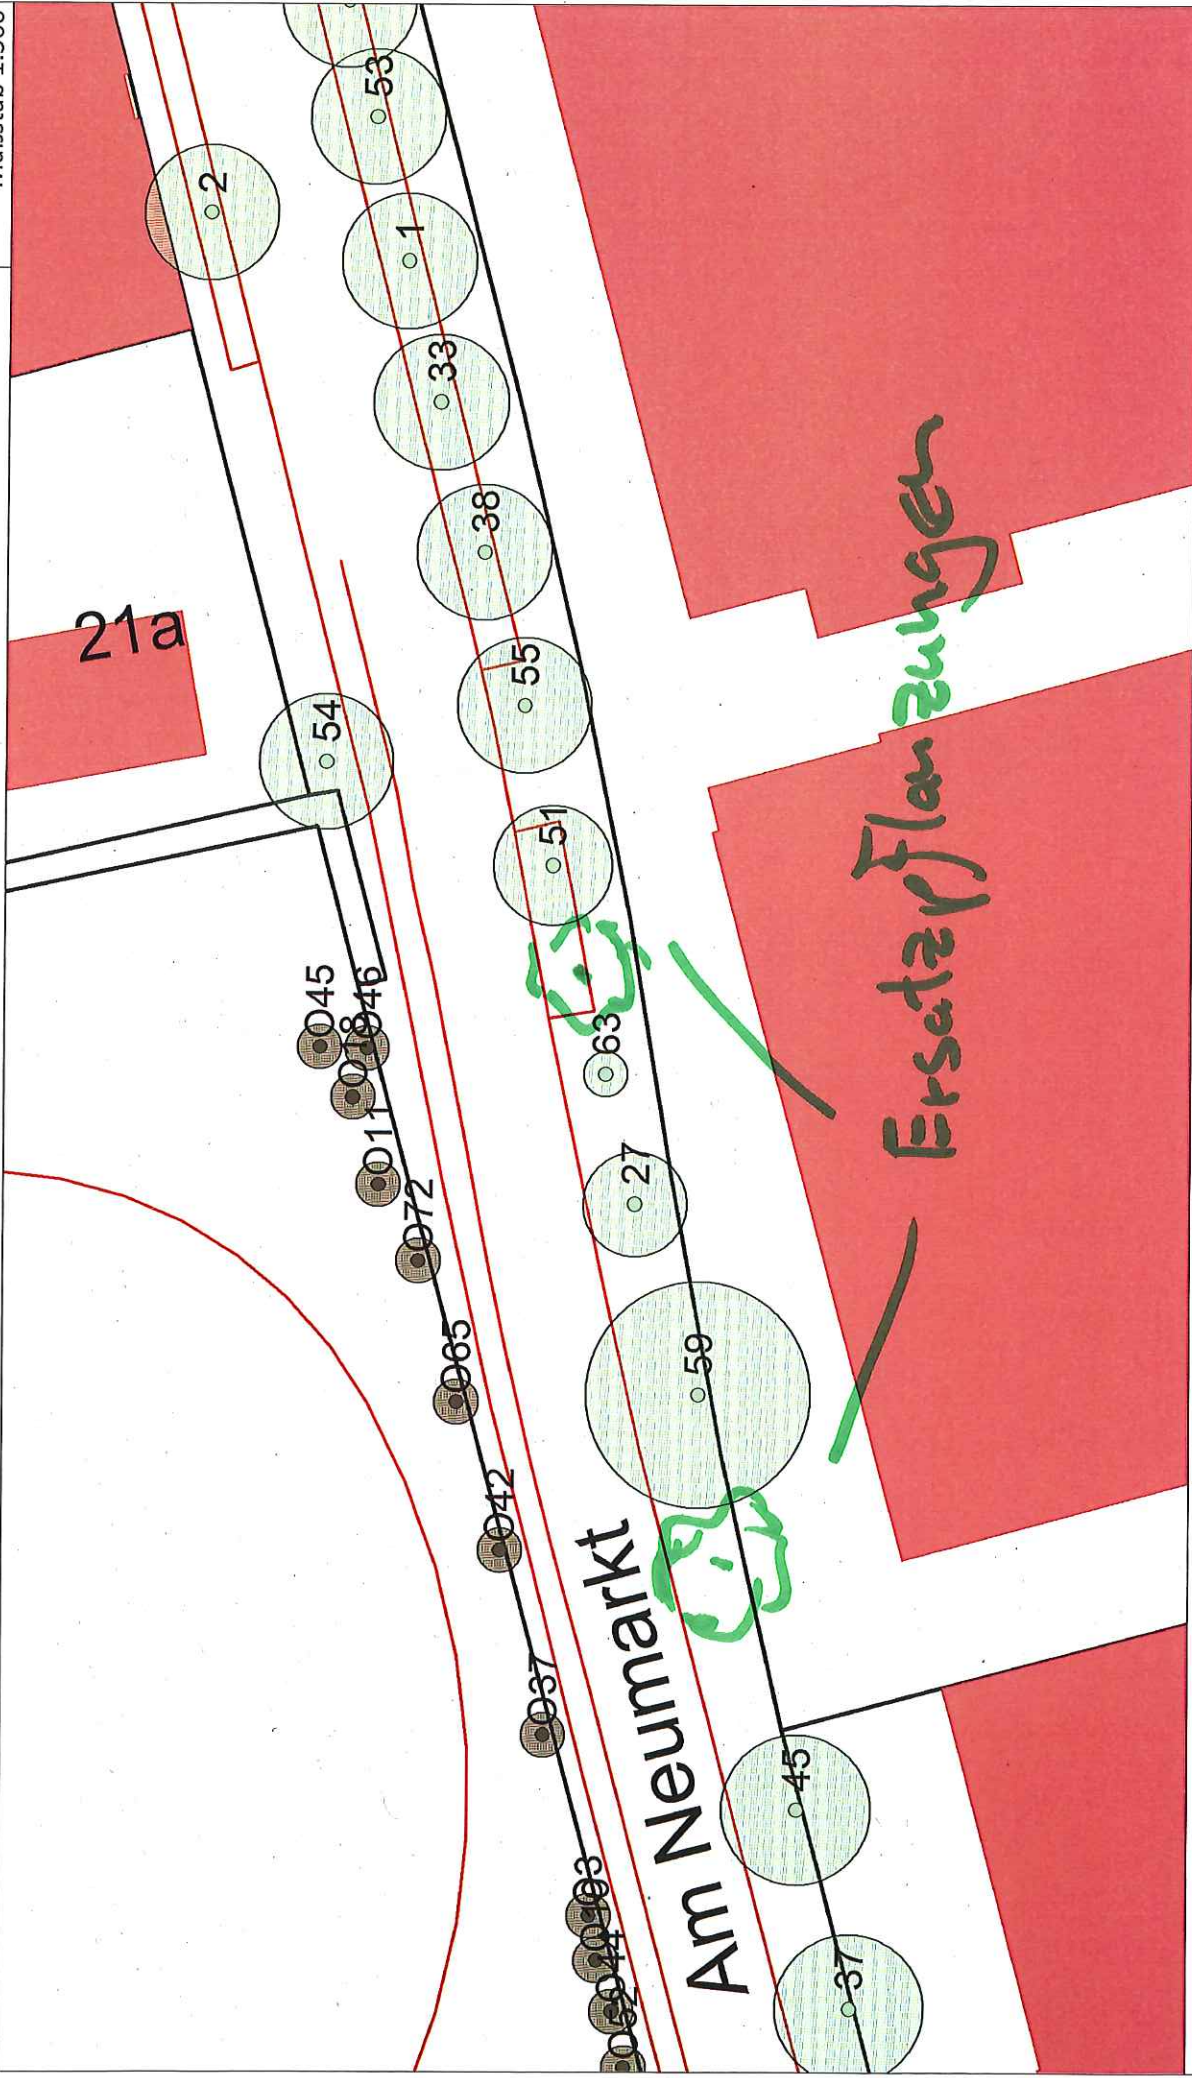

Anlage 1

Freie und Hansestadt Hamburg Auszug Baumkataster
Bezirk: Wandsbek / Ortsteil: 508 (Wandsbek)

Datum: 02.04.2020
Maßstab 1:500

Am Neumarkt

Ersatzplanzungen

21a

Anlage 2

Anlage 2

Freie und Hansestadt Hamburg Auszug Baumkataster
Bezirk: Wandsbek / Ortsteil: 508 (Wandsbek)

Datum: 02.04.2020
Maßstab 1:500

Anlage 4

Freie und Hansestadt Hamburg
Bezirk: Wandsbek / Ortsteil: 508 (Wandsbek)

Auszug Baumkataster
Datum: 02.04.2020
Maßstab 1:500