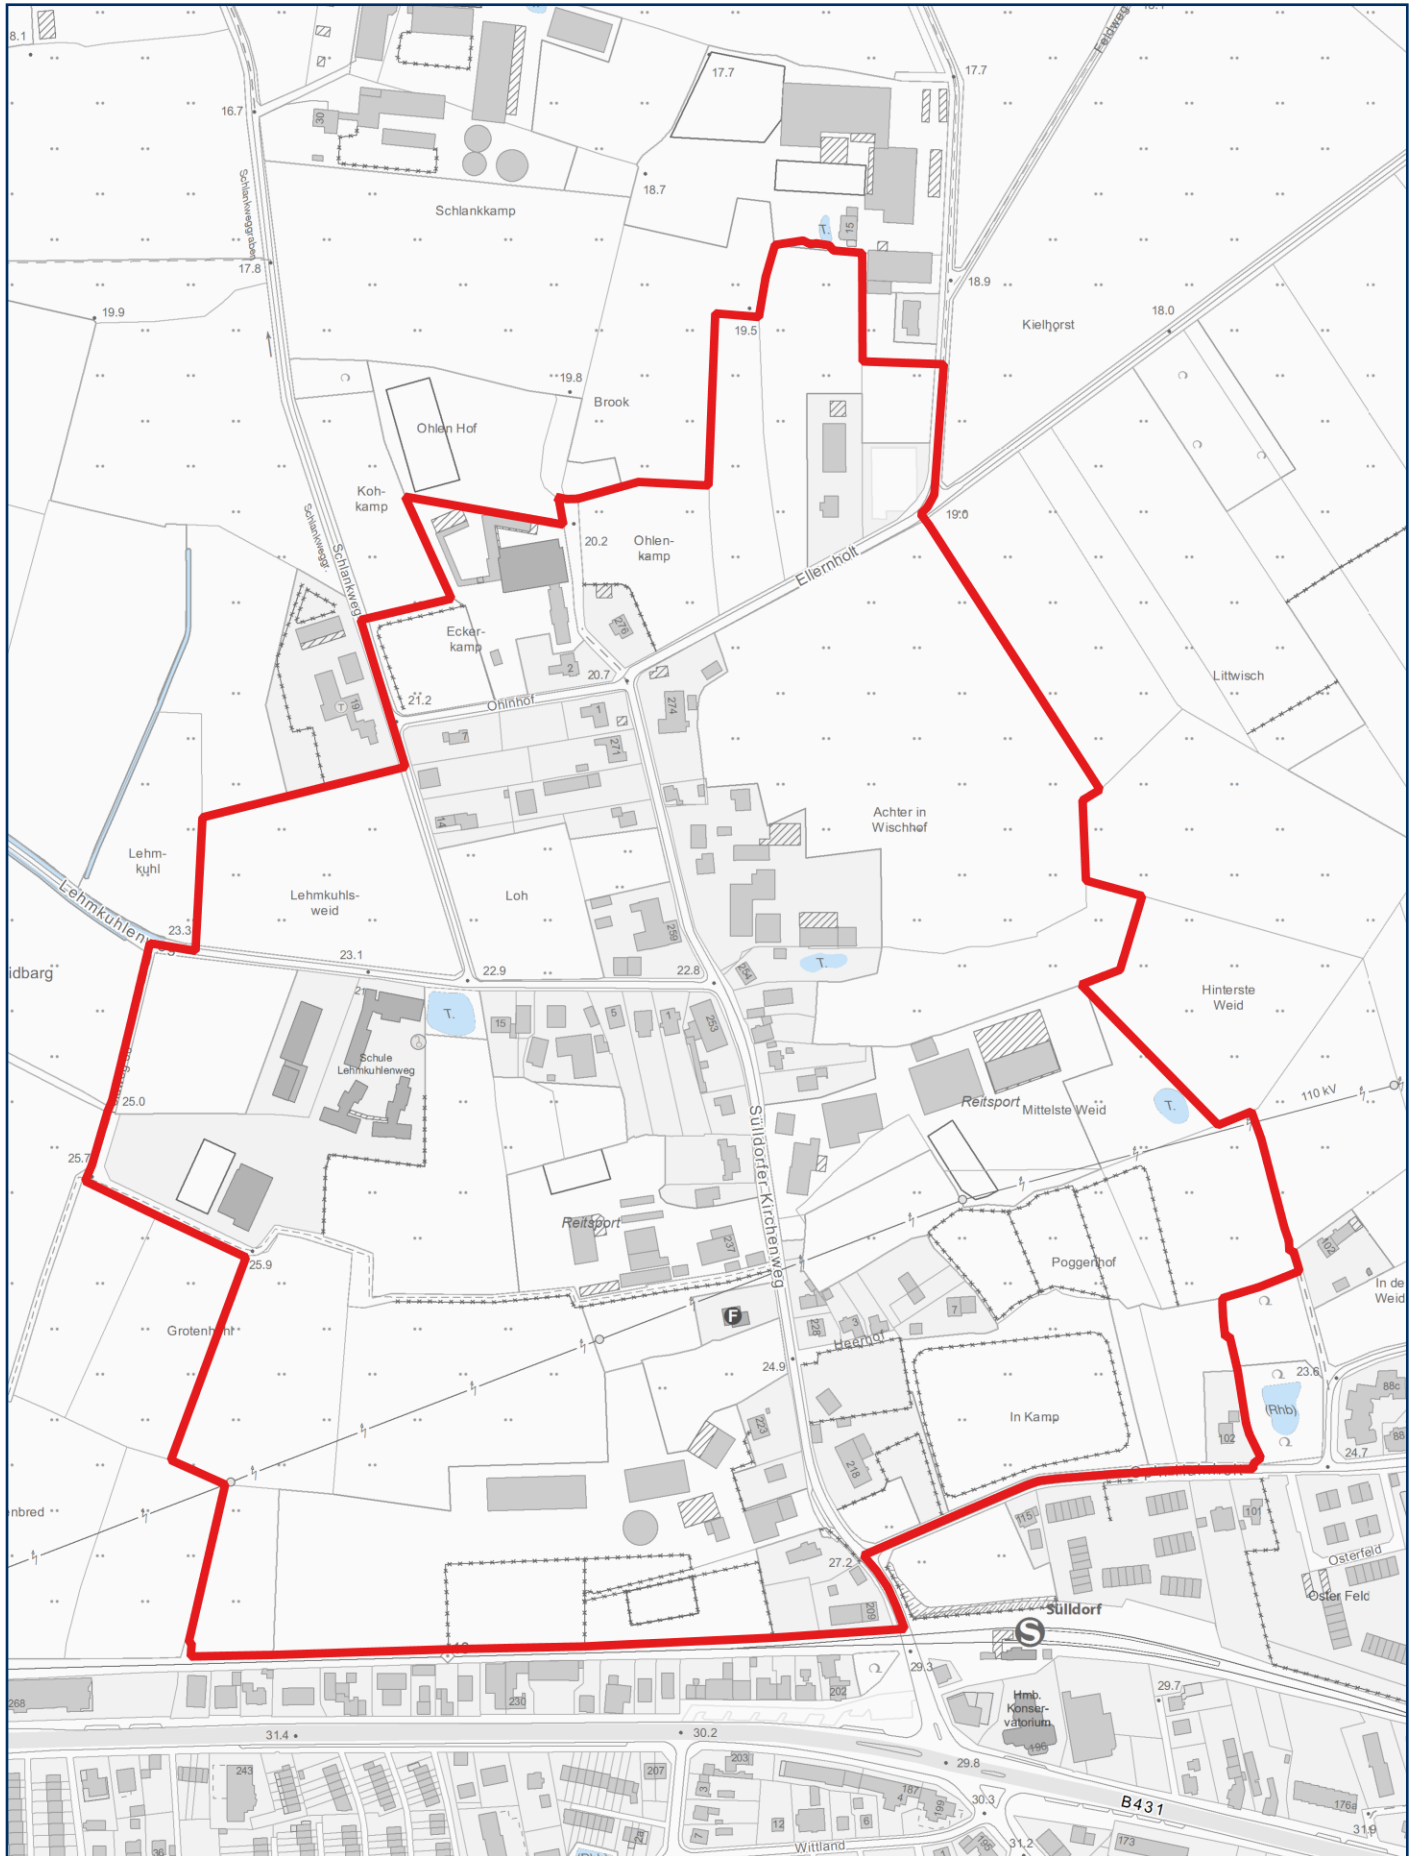

Abgrenzung Plangebiet Sülldorf 26

Herausgeber:
Freie und Hansestadt Hamburg
Landesbetrieb Geoinformation und Vermessung

1:5000