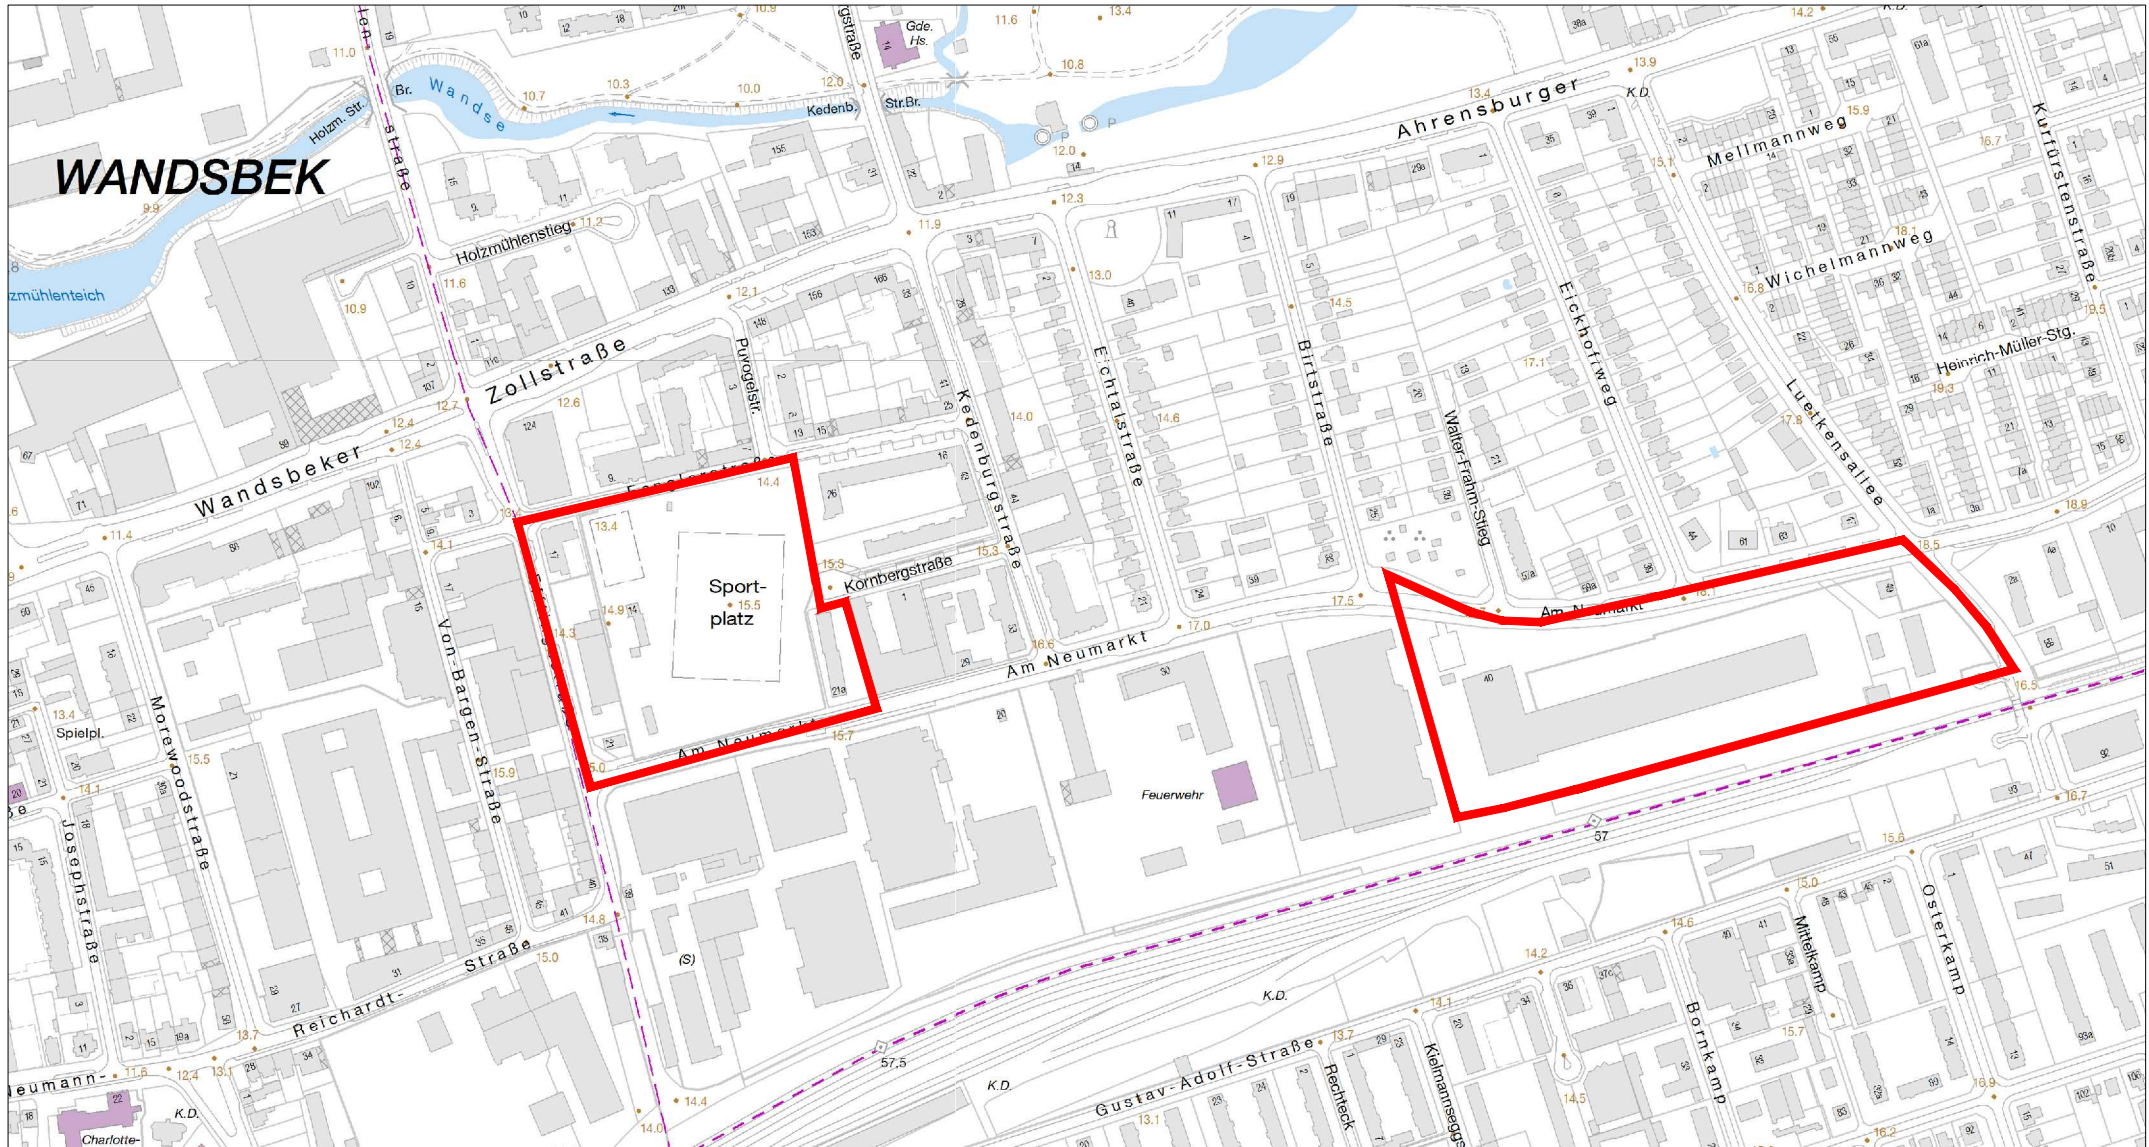

Bebauungsplanverfahren Wandsbek 83 - Am Neumarkt

Plangebietsgrenze

M 1:5000