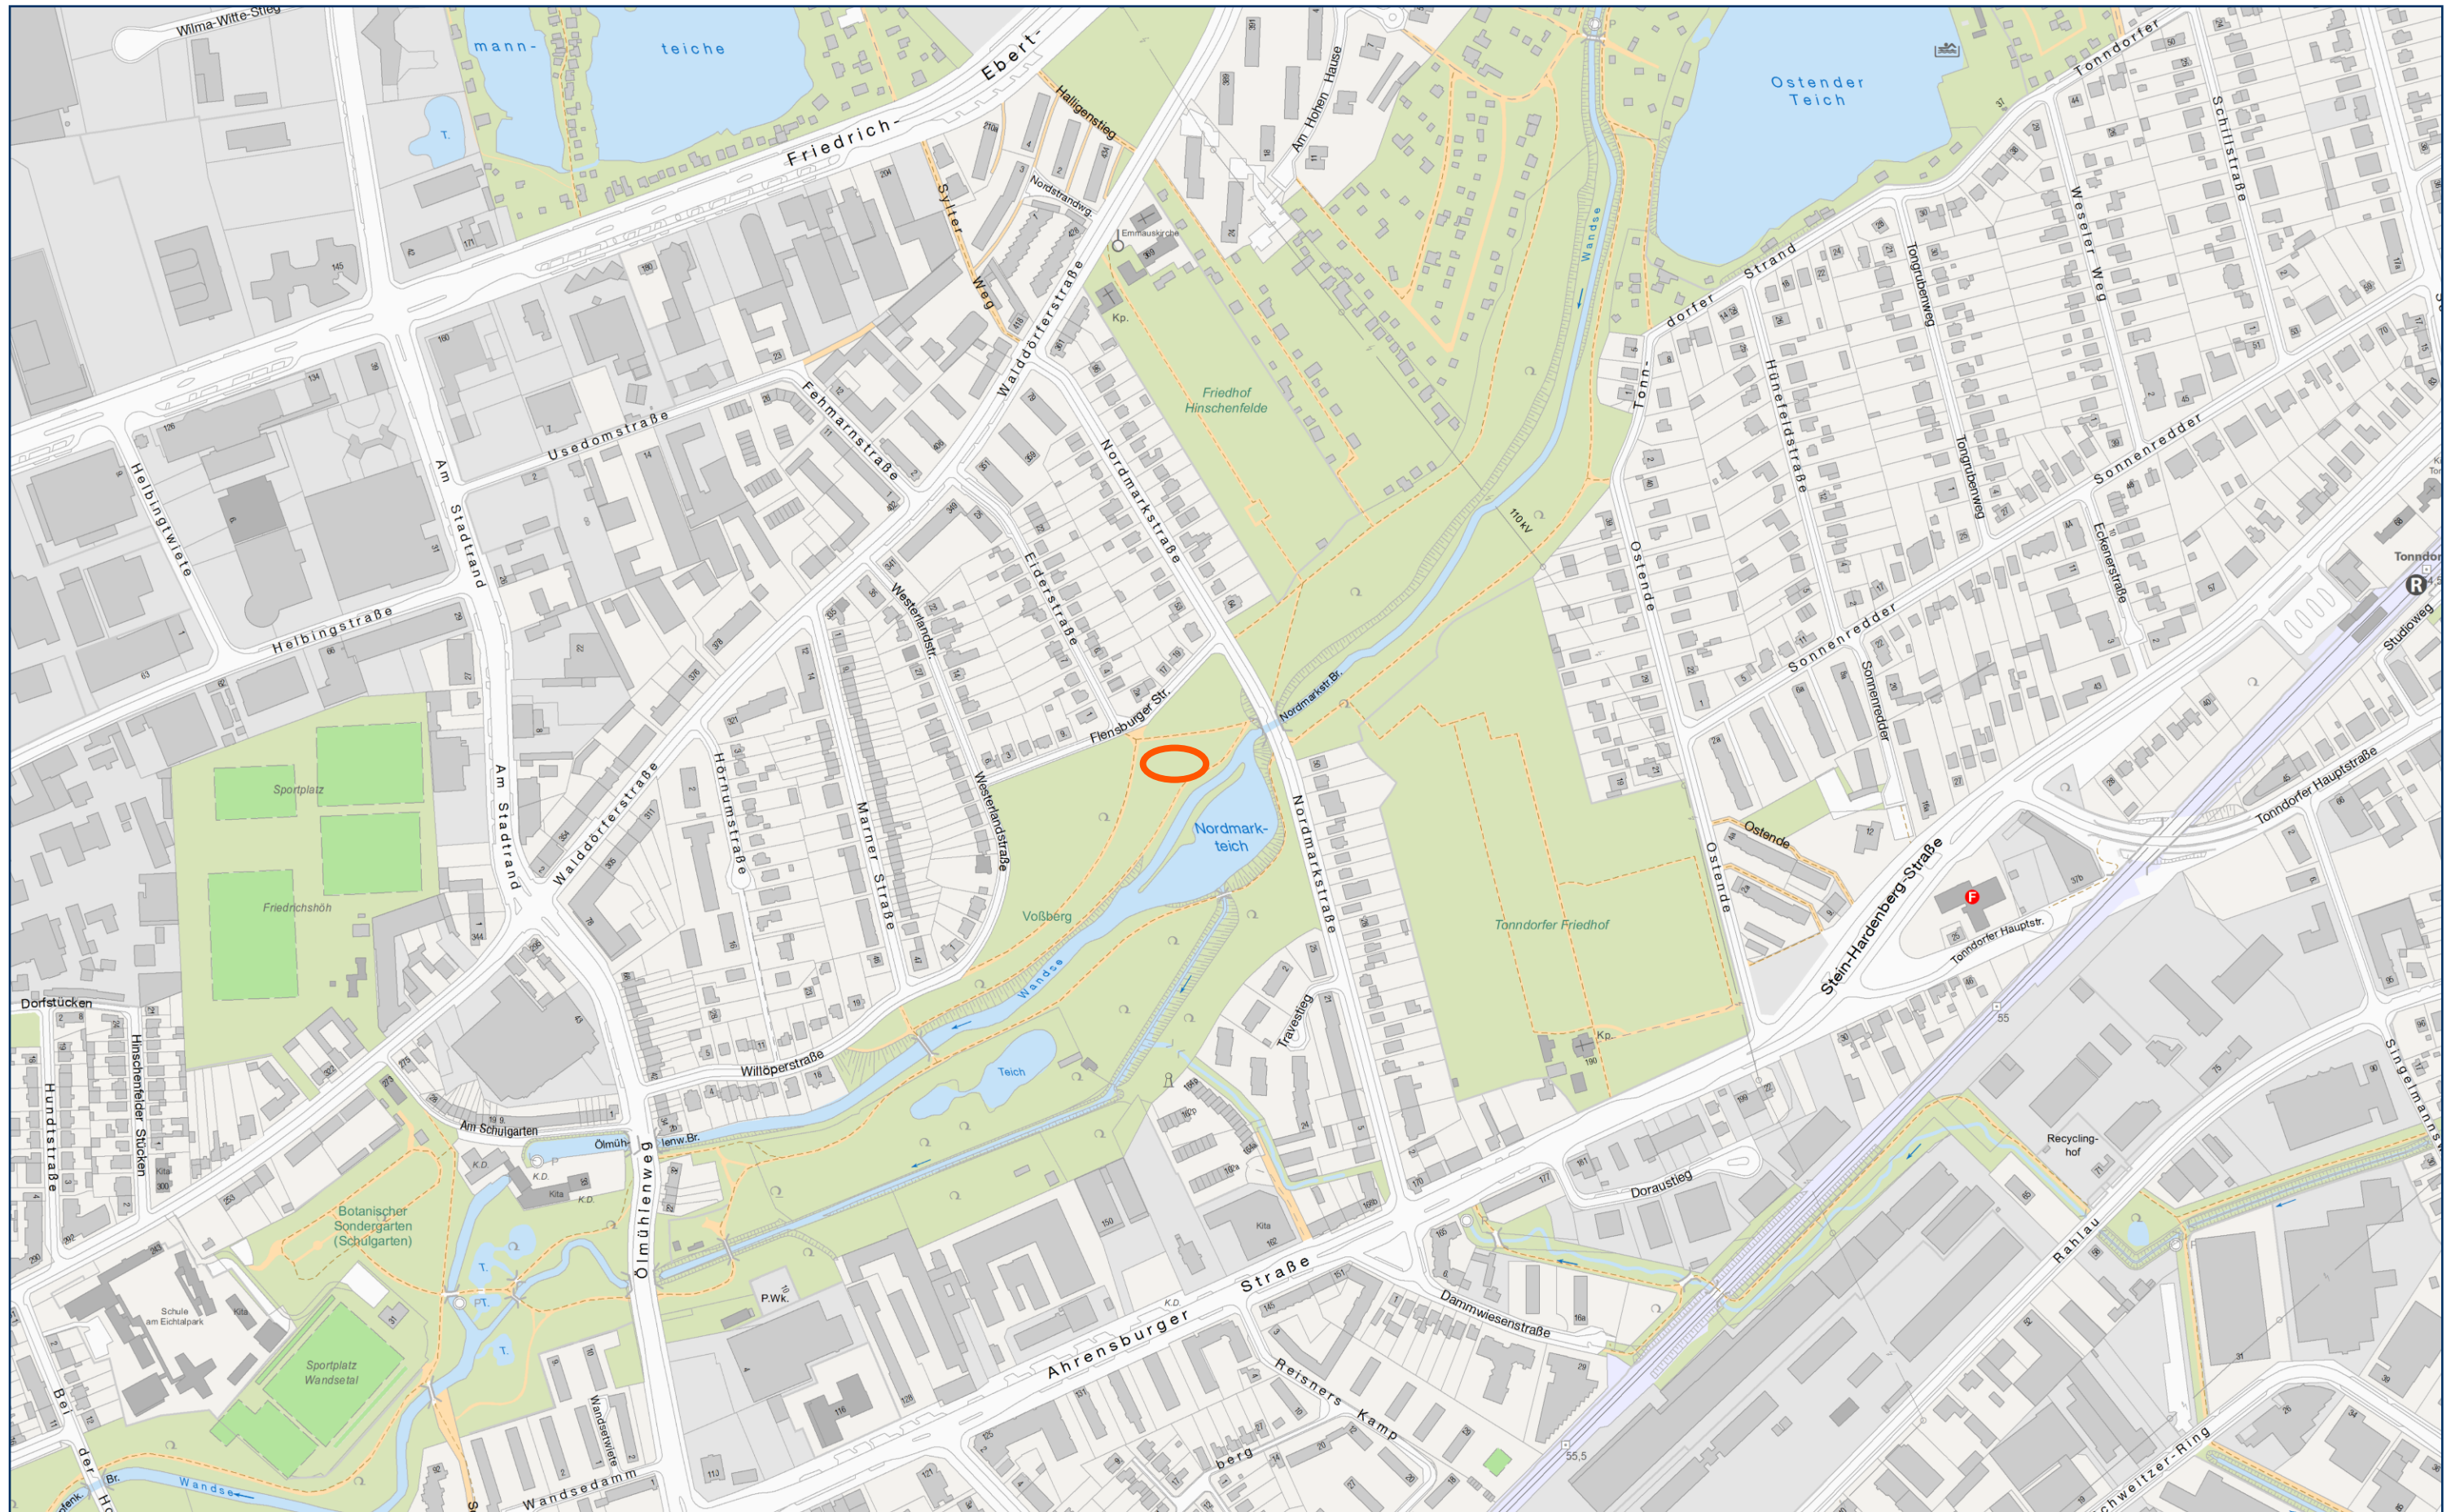

## 2. Standort, Nordmarkteich-Wandse

0 50 100 150 200m

Herausgeber:  
Freie und Hansestadt Hamburg  
Landesbetrieb Geoinformation und Vermessung

1:5000