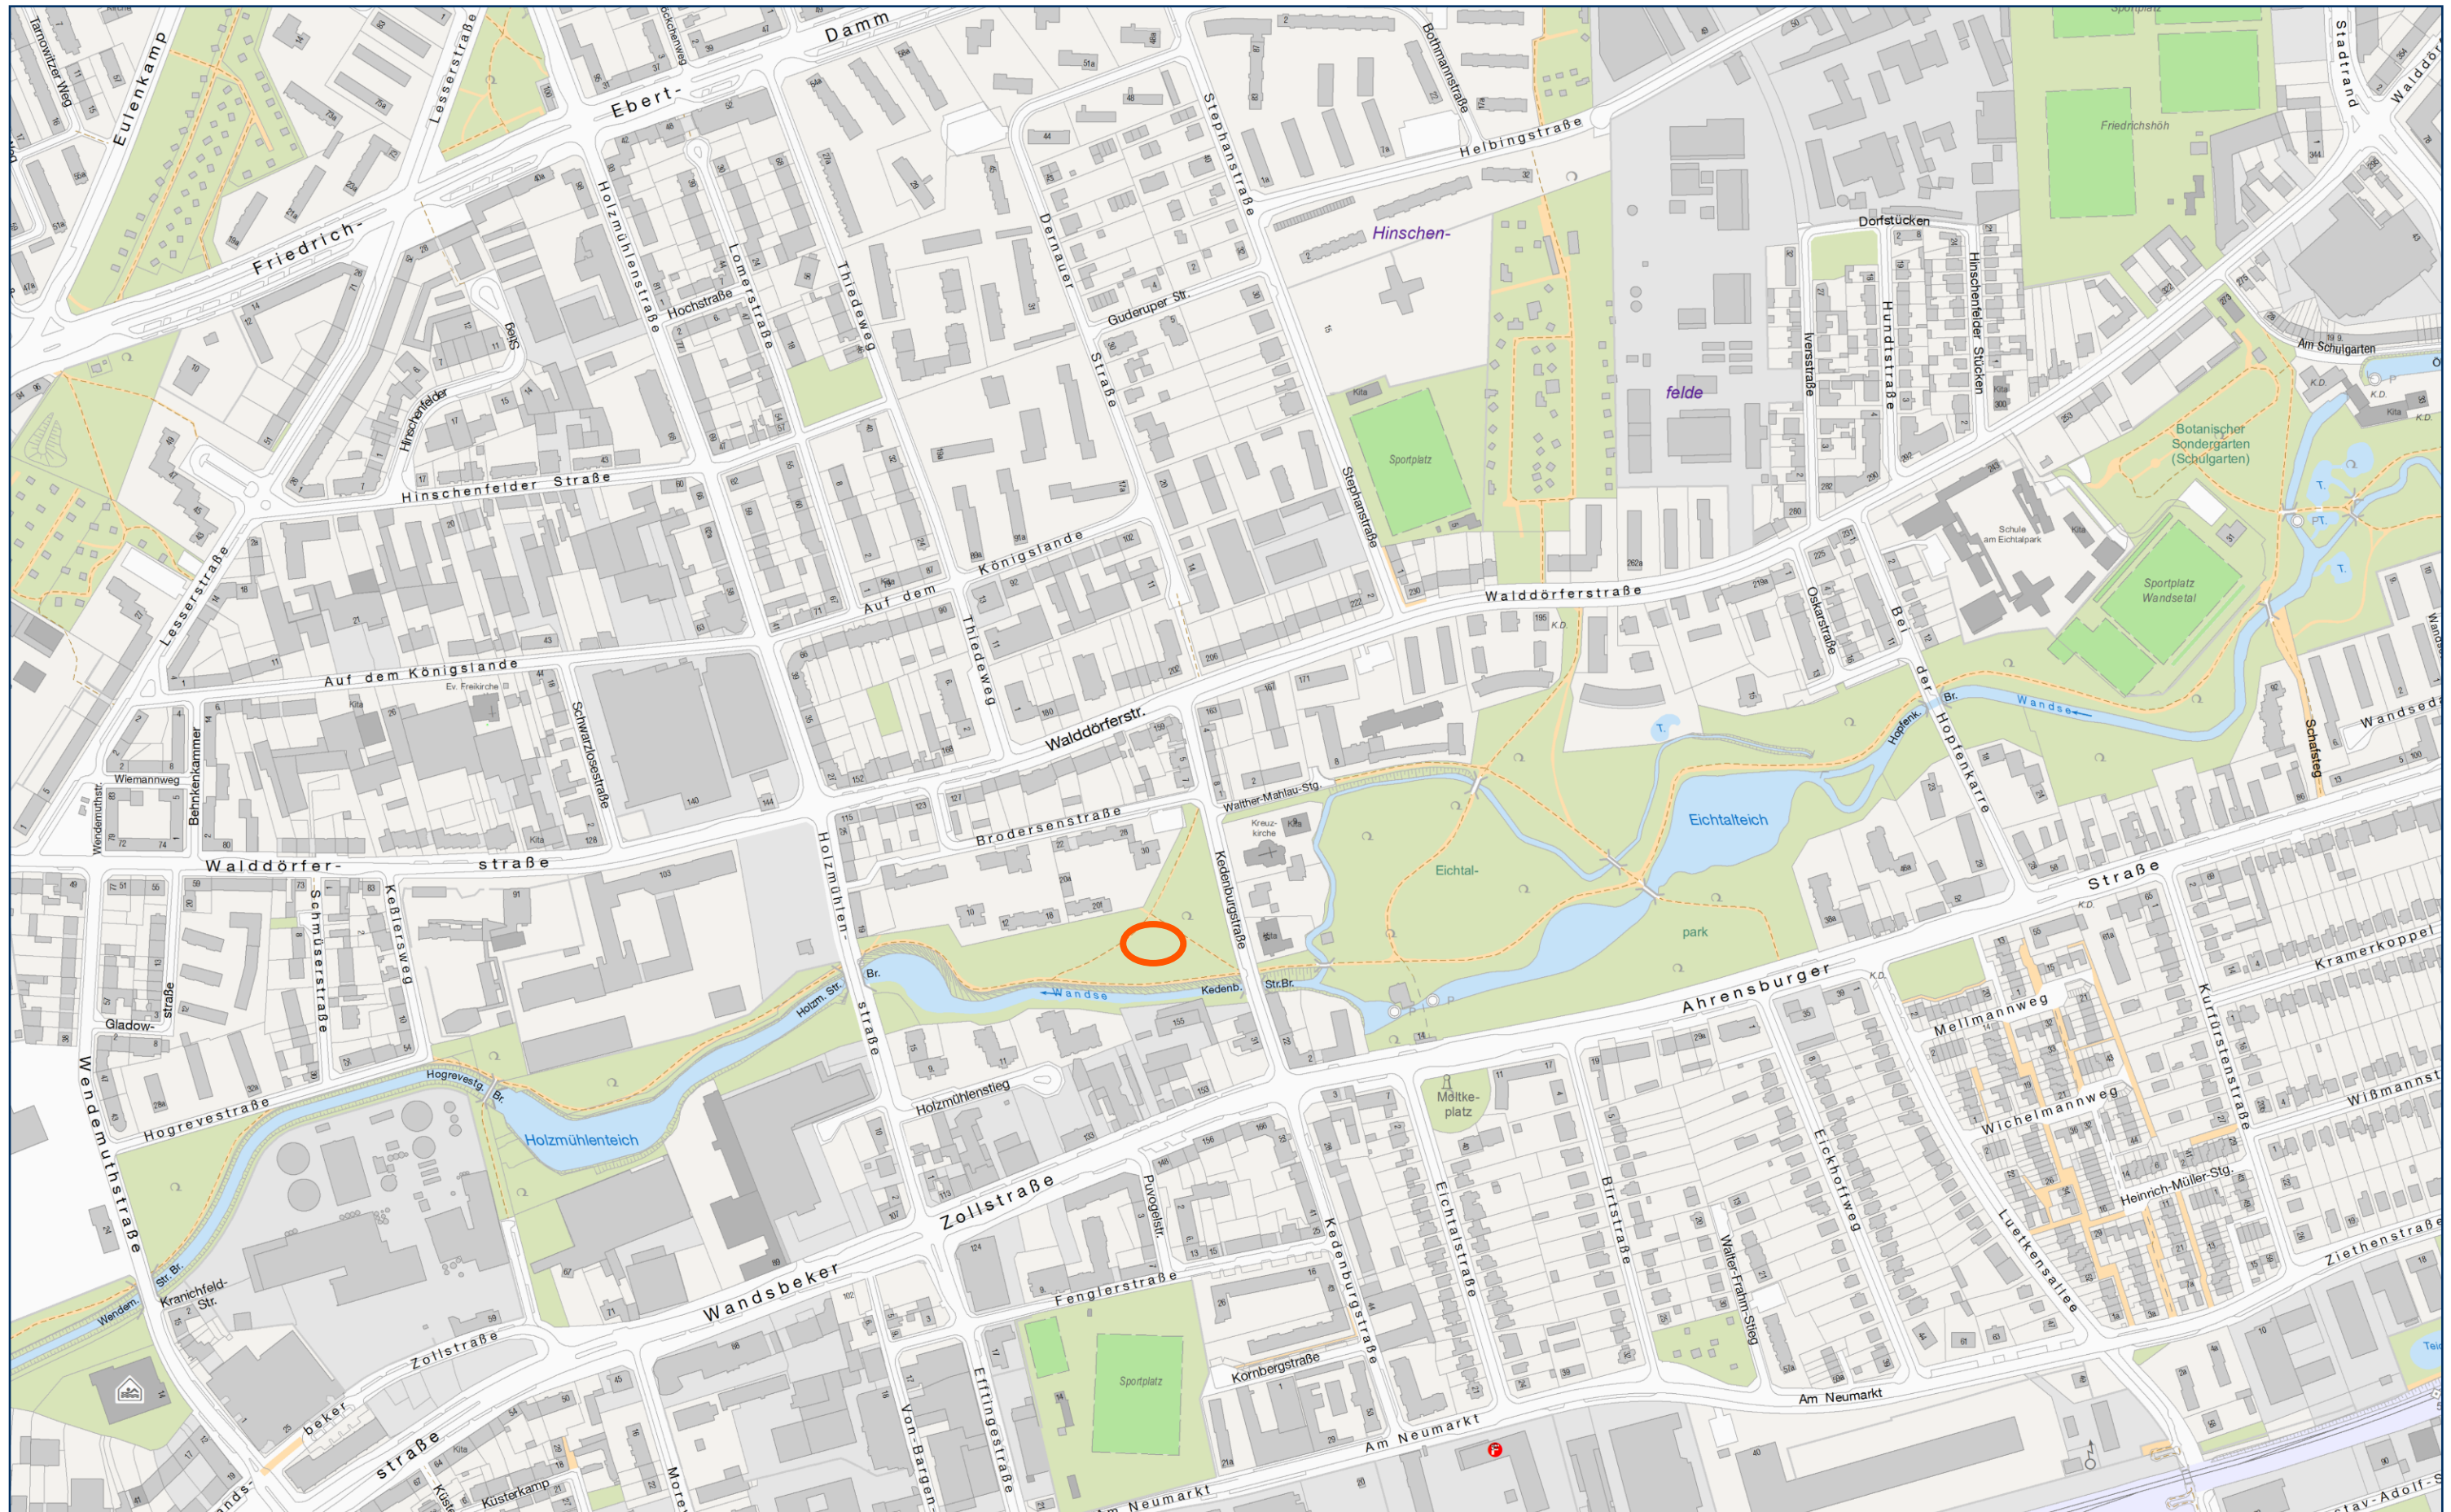

1. Standort, Kedenburgstraße-Wandse

0 50 100 150 200m

Herausgeber:
Freie und Hansestadt Hamburg
Landesbetrieb Geoinformation und Vermessung

1:5000