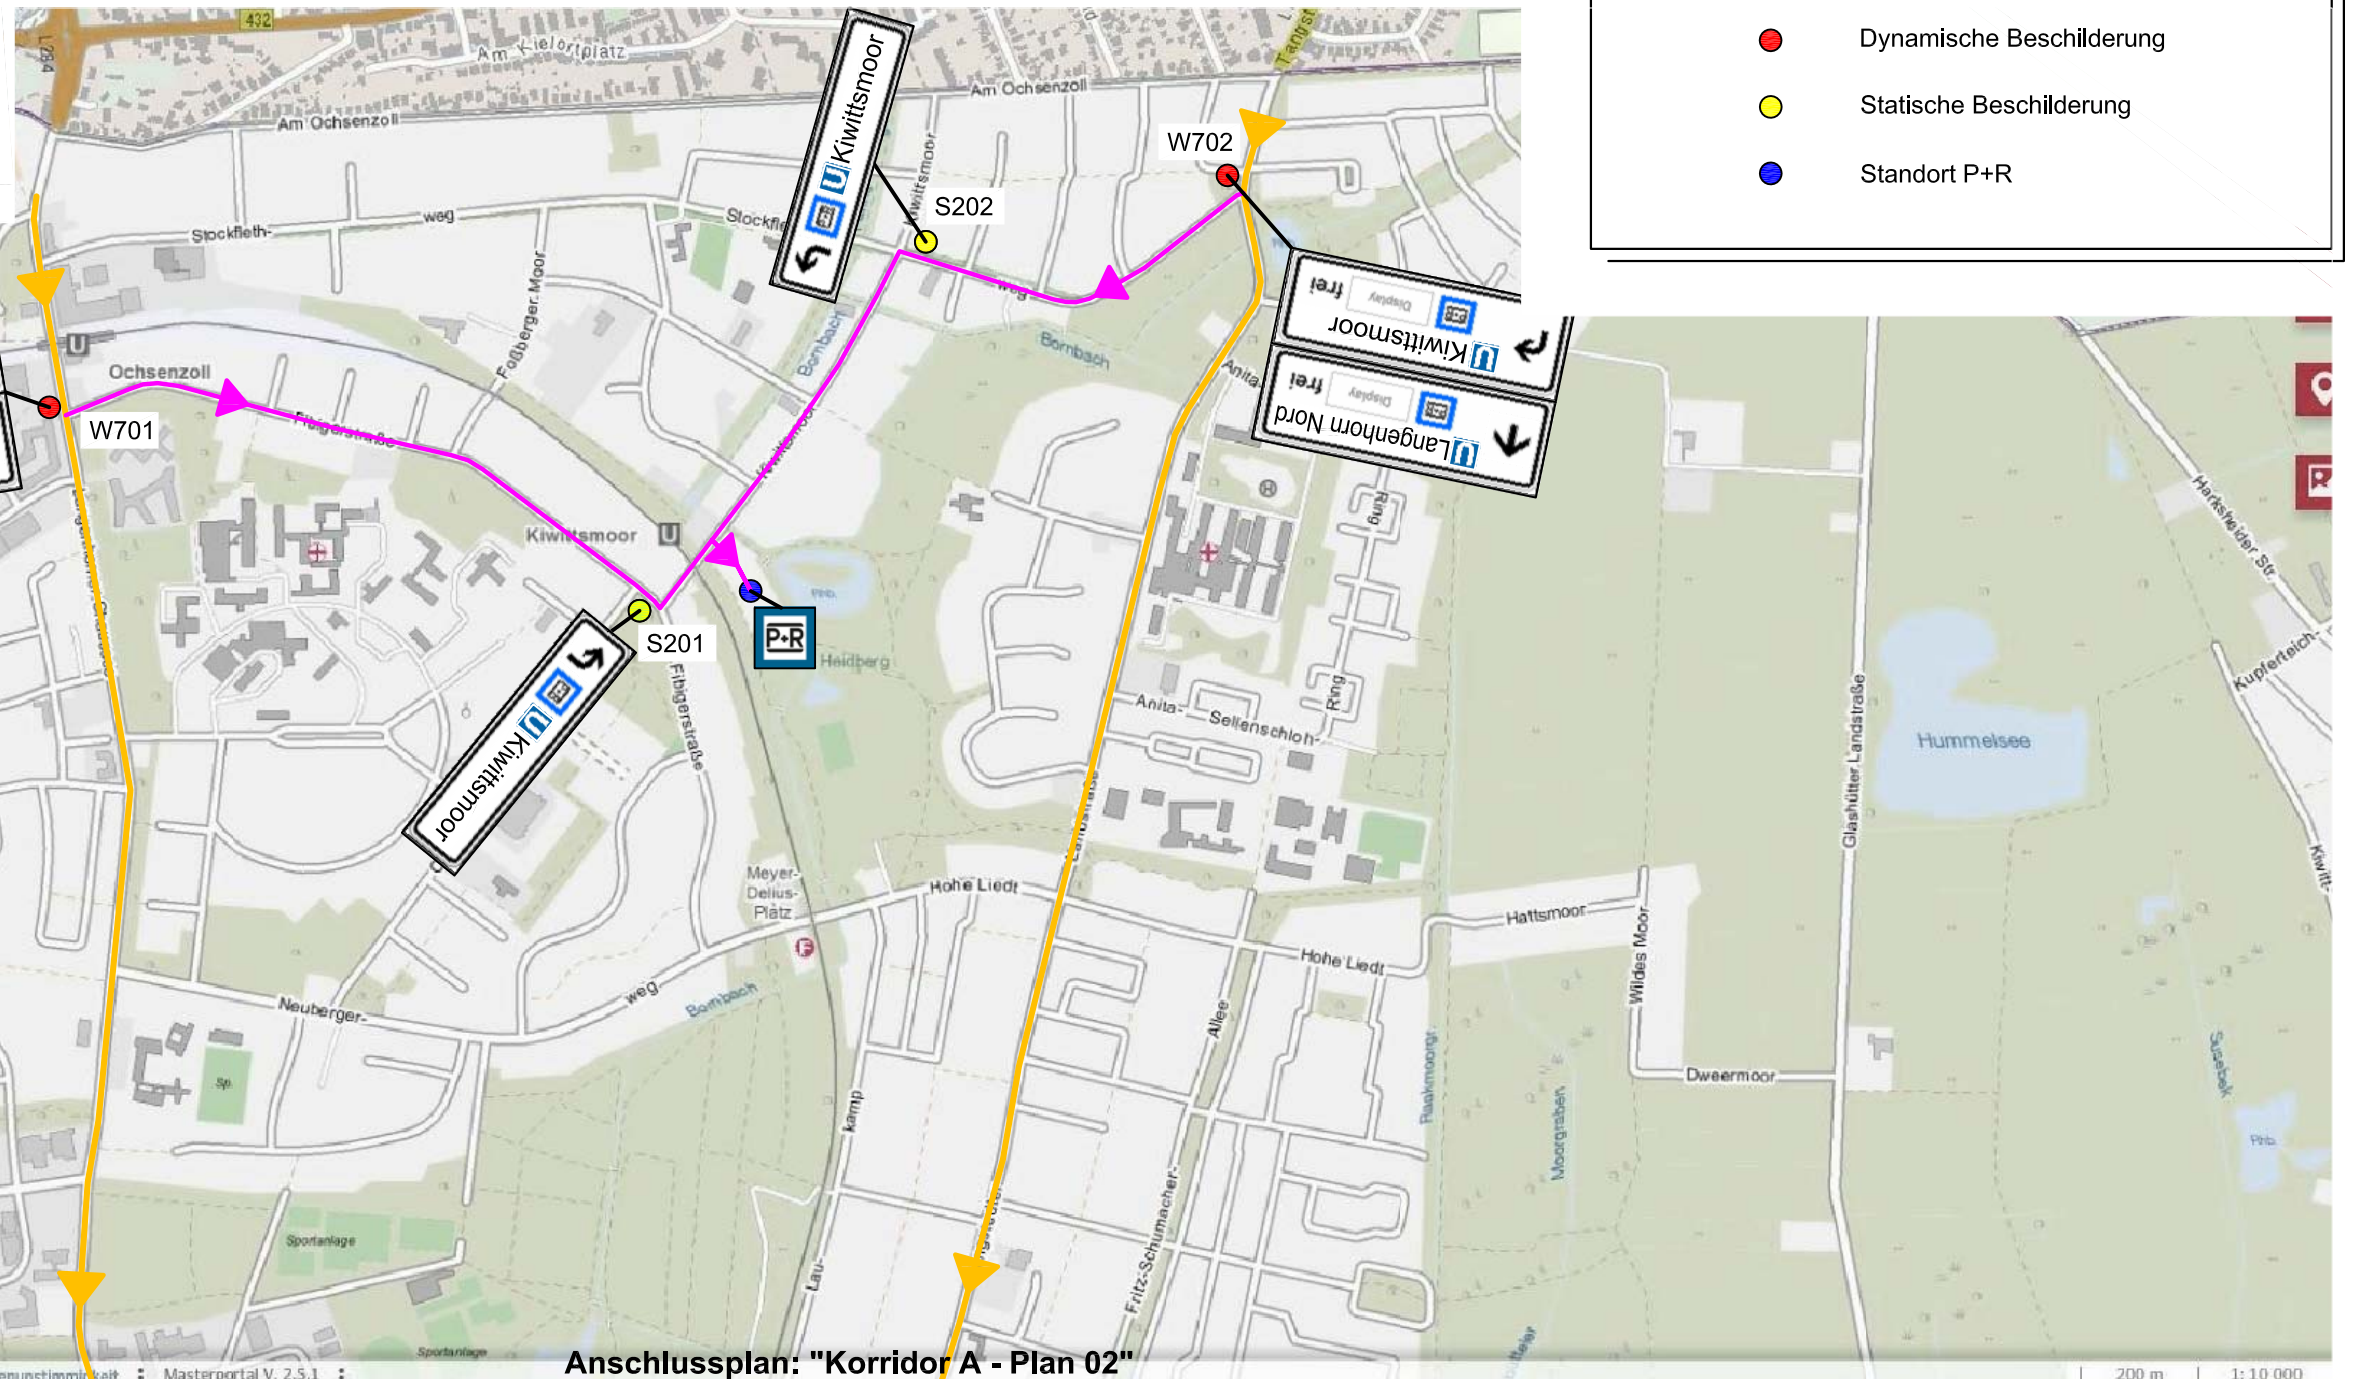

Korridor A - Übersicht

Legende

- Primärnetz
- Primärnetz / Nebenroute
- Sekundärnetz
- Dynamische Beschilderung
- Statische Beschilderung
- Standort P+R

Korridor A - Plan 01 (ohne Maßstab)
(Kiwittsmoor, Langenhorn Nord, Langenhorn Markt, Ohlsdorf)

VwwPR - Vorwegweisung P+R

Korridor A - Plan 01

(Kiwittsmoor)

Stand 14.09.2020

Index A: 14.09.2020: Mit Standortblättern (31.08.2020) gleichgestellt