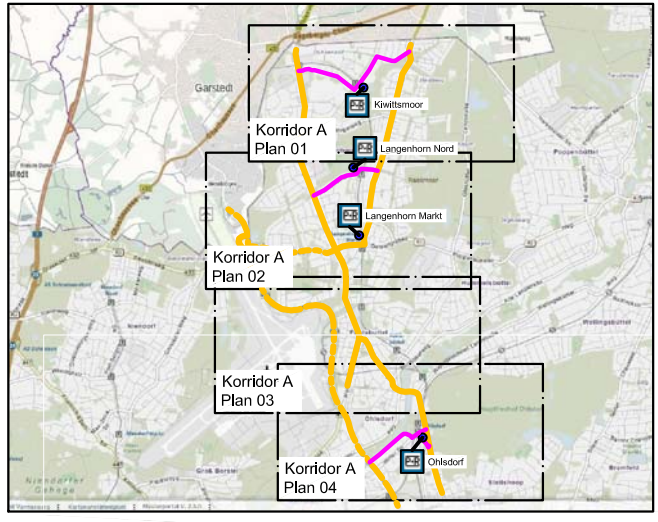

Korridor A - Übersicht

Legende

- Primärnetz
- Primärnetz / Nebenroute
- Sekundärnetz
- Dynamische Beschilderung
- Statische Beschilderung
- Standort P+R

Korridor A - Plan 01 (ohne Maßstab)
(Kiwittsmoor, Langenhorn Nord, Langenhorn Markt, Ohlsdorf)

VwwPR - Vorwegweisung P+R

Korridor A - Plan 01

(Kiwittsmoor)

Stand 14.09.2020

Index A: 14.09.2020: Mit Standortblättern (31.08.2020) gleichgestellt