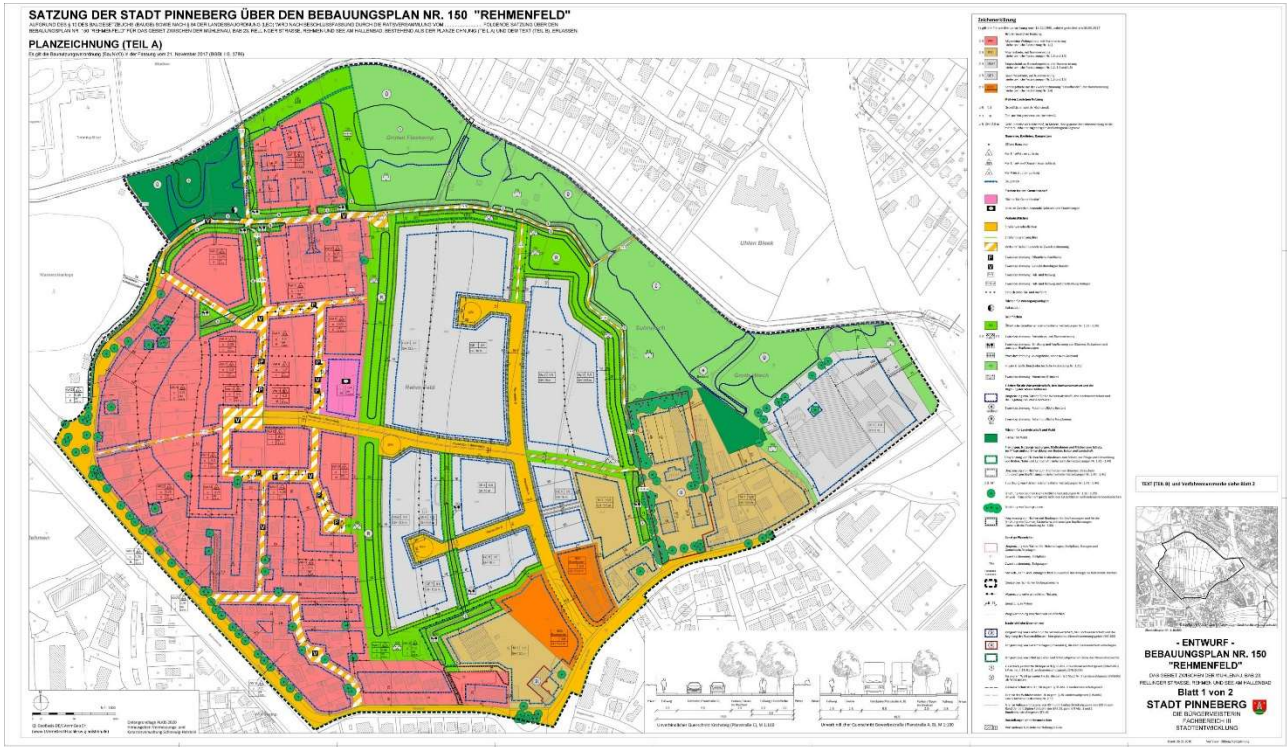

Lage im Raum, Bebauungsplan Nr.150 „Rehmenfeld“, Stadt Pinneberg

Entwurf des Bebauungsplanes Nr.150 „Rehmenfeld“, Stadt Pinneberg, Stand: Juni 2020