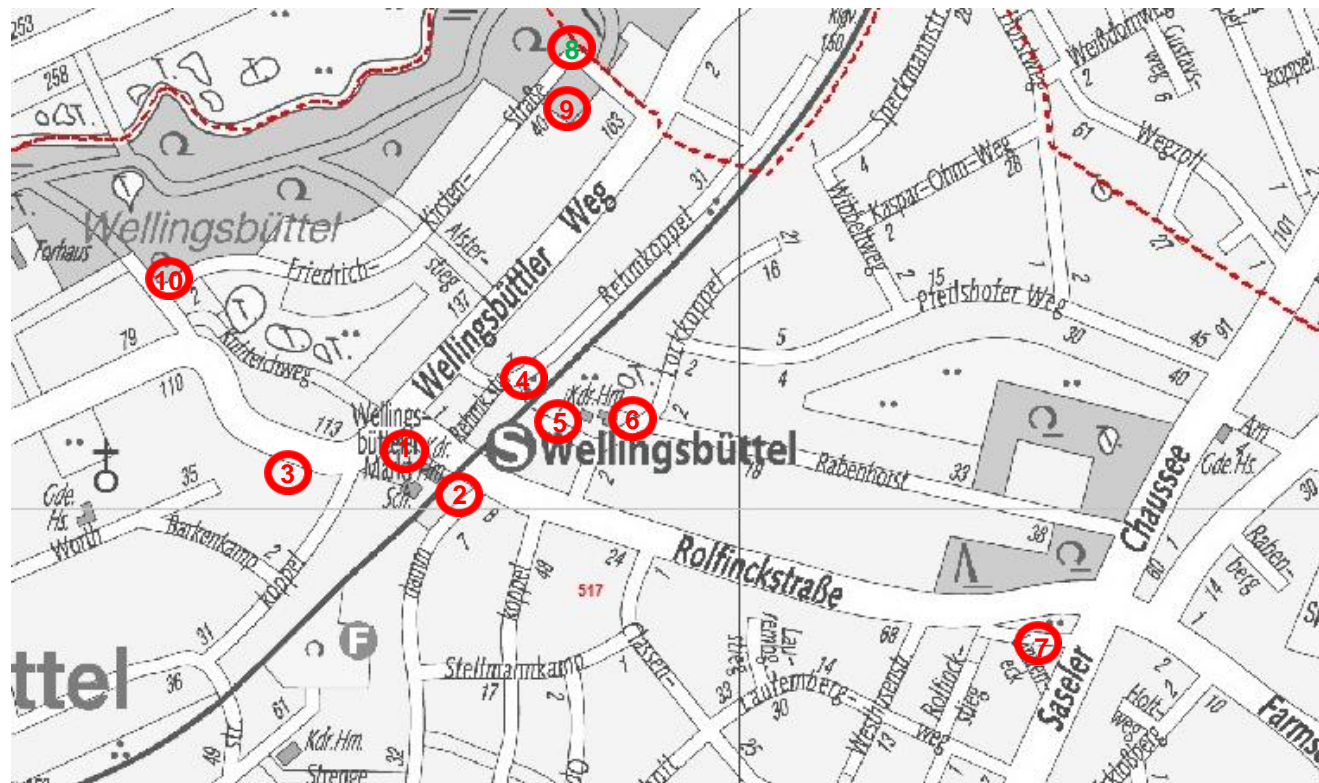

STADTREINIGUNG.HAMBURG

Standplatzsuche in Wellingsbüttel

1. Rolfinkstraße, Supermarkt-Parkplatz
2. Schultheßdamm / Ecke Rolfinkstraße
3. Barkenkoppel / Ecke Wellingsbütteler Weg
4. Rehmkoppel
5. Rabenhorst
6. Lohkoppel ggü. Nr. 2
7. Rolfinkstraße 78
8. Friedrich-Kirsten-Straße in der Kurve
9. Friedrich-Kirsten-Straße auf dem Parkplatz
10. Friedrich-Kirsten-Straße ggü. Nr. 2